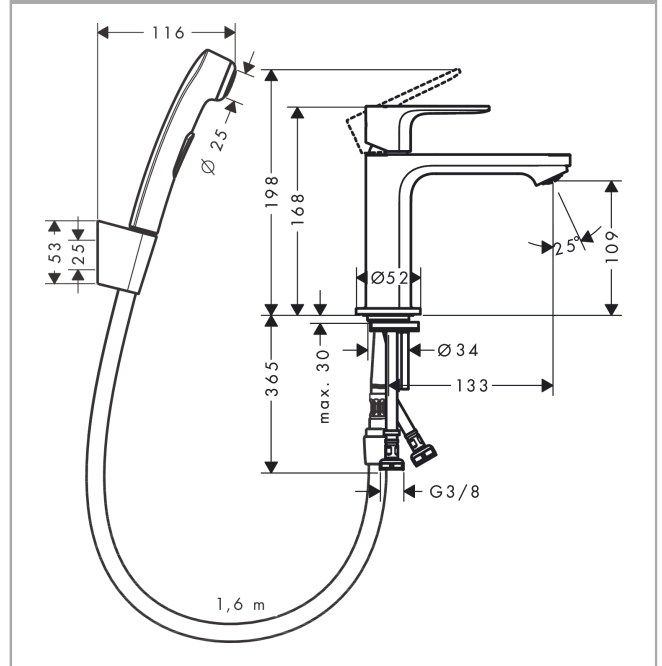

Rebris S

páková umyvadlová baterie 110 s ruční sprchou Bidette a sprchovou hadicí 160 cm bez odtokové soupravy

Povrch: chrom Číslo položky: 72215000

Popis

Vlastnosti

- obsahuje: páková umyvadlová baterie, ruční sprcha Bidette, držák sprchy, sprchová hadice
- ComfortZone 110
- vyložení: 133 mm
- výška výtoku: 109 mm
- varianta rukojeti: páková rukojeť
- typ proudu: normální proud
- maximální průtokové množství při 3 barech: 4,7 l/min
- keramická kartuše
- nastavitelné omezení teploty
- vhodné pro průtokové ohřívače vody
- způsob montáže: Přípojky G 3/8
- rozměr přívodů: DN15
- EU taxonomy: max. 6 l/min - Substantial Contribution (SC)

Technologie

Ocenění za design

Obrázek výrobku

Kótovaný výkres

Rebris S

páková umyvadlová baterie 110 s ruční sprchou Bidette a sprchovou hadicí 160 cm bez odtokové soupravy

Povrch: **chrom** Číslo položky: **72215000**