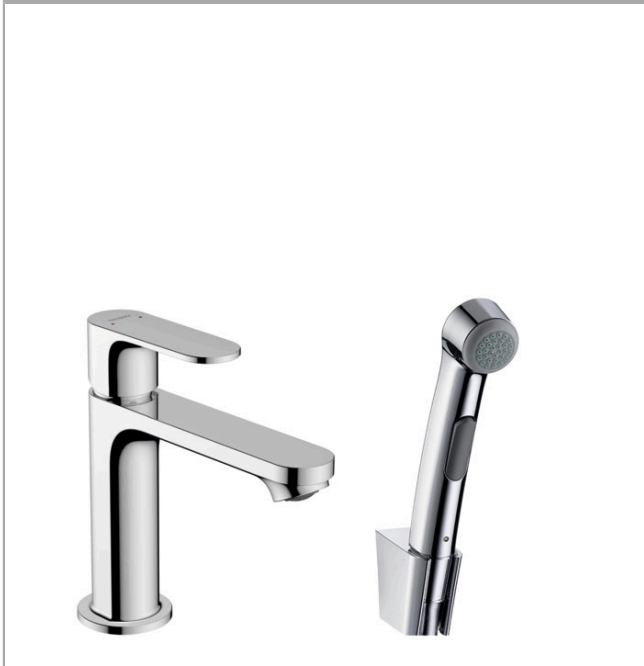

Rebris S

páková umyvadlová baterie 110 s ruční sprchou Bidette a sprchovou hadicí 160 cm bez odtokové soupravy

Povrch: chrom Číslo položky: 72215000

Popis

Vlastnosti

- obsahuje: páková umyvadlová baterie, ruční sprcha Bidette, držák sprchy, sprchová hadice
- ComfortZone 110
- vyložení: 133 mm
- výška výtoku: 109 mm
- varianta rukojeti: páková rukojeť
- typ proudu: normální proud
- maximální průtokové množství při 3 barech: 4,7 l/min
- keramická kartuše
- nastavitelné omezení teploty
- vhodné pro průtokové ohřívače vody
- způsob montáže: Přípojky G 3/8
- rozměr přívodů: DN15
- EU taxonomy: max. 6 l/min - Substantial Contribution (SC)

Technologie

Ocenění za design

Obrázek výrobku

Kótovaný výkres

Rebris S

páková umyvadlová baterie 110 s ruční sprchou Bidette a sprchovou hadicí 160 cm bez odtokové soupravy

Povrch: **chrom** Číslo položky: **72215000**