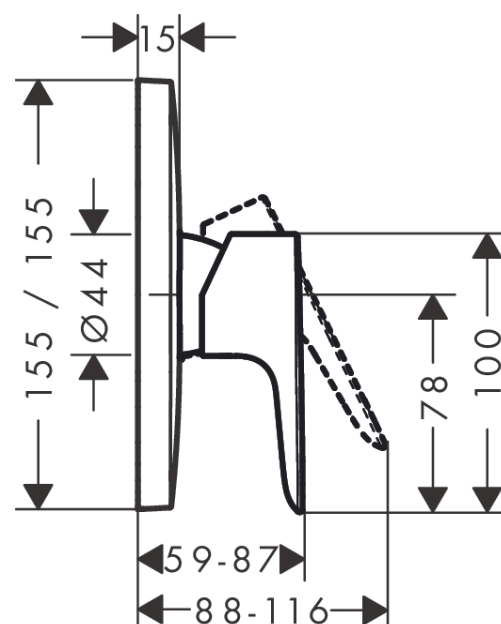

Talis E

Páková sprchová baterie pod omítku

Povrchové úpravy: **matná bílá** Číslo položky: **71765700**

Popis

Vlastnosti

- 1 spotřebič
- maximální průtok při 0,3 MPa: 29,3 l/min
- keramická kartuše
- nastavitelné omezení teploty
- způsob připojení: základní těleso

Ocenění za design

Obrázek výrobku

Kótovaný výkres

Průtokový diagram