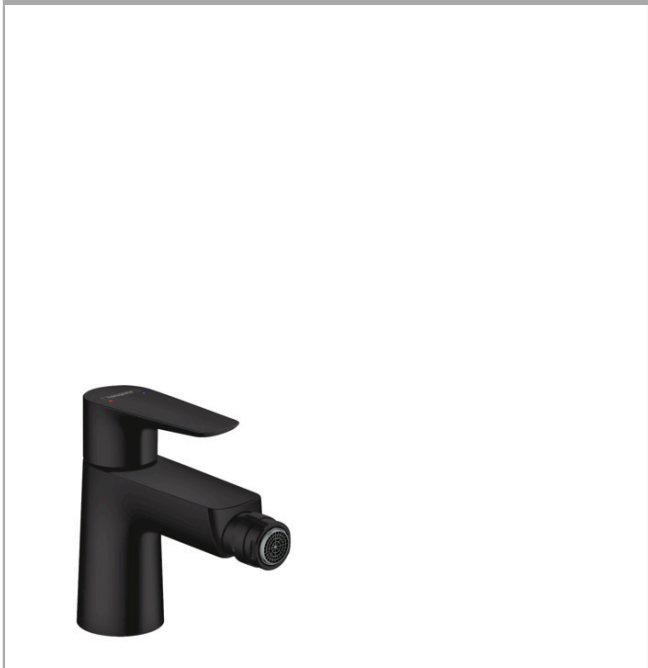

Talis E

Páková bidetová baterie s odtokovou soupravou s táhlem

Povrchové úpravy: matná černá Číslo položky: 71720670

Popis

Technologie

Ocenění za design

Obrázek výrobku

Kótovaný výkres