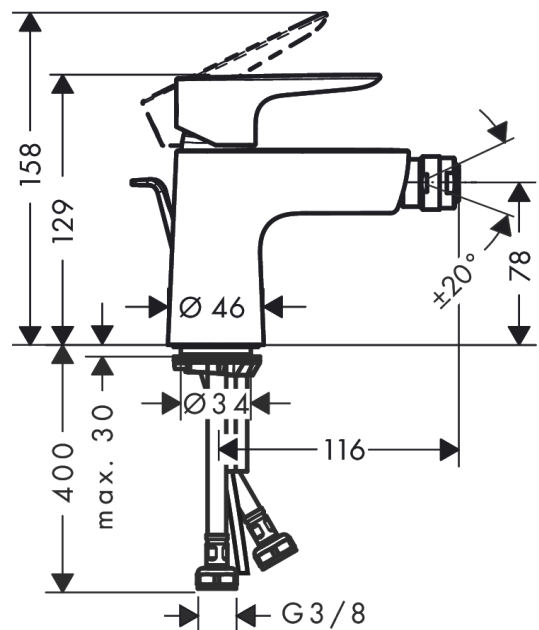

Talis E

Páková bidetová baterie s odtokovou soupravou s táhlem

Povrchové úpravy: matná černá Číslo položky: 71720670

Popis

Technologie

Ocenění za design

Obrázek výrobku

Kótovaný výkres

Průtokový diagram