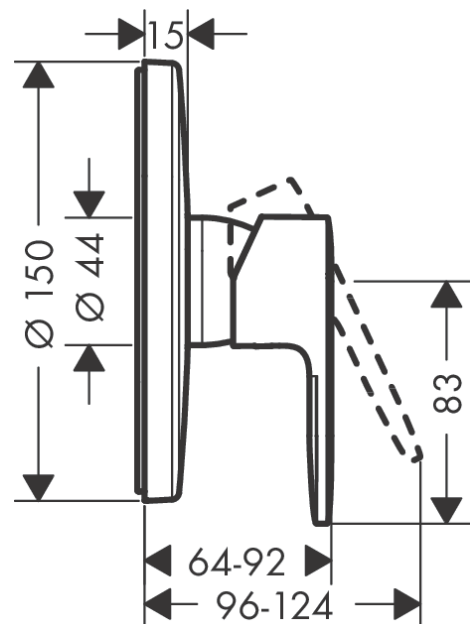

Kótovaný výkres