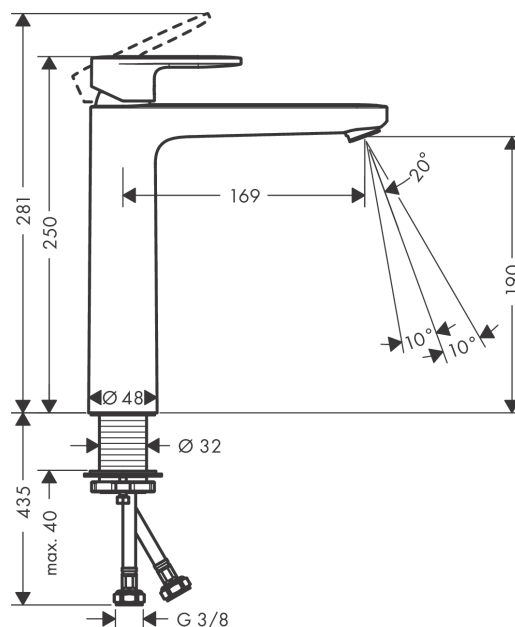

Kótovaný výkres