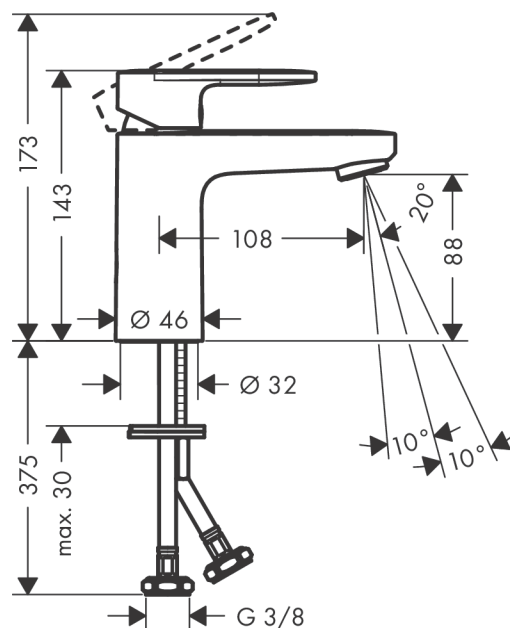

Vernis Blend

Páková umyvadlová baterie 100 bez odtokové soupravy

Povrch: matná černá Číslo položky: 71580670

Popis

Vlastnosti

- ComfortZone 100
- vyložení: 108 mm
- výška výtoku: 88 mm
- typ proudu: Normální proud
- výkyvný tvarovač proudu
- maximální průtokové množství při 3 barech: 5 l/min
- keramická kartuše
- nastavitelné omezení teploty
- vhodné pro průtokový ohřívač
- způsob montáže: Přípojky G 3/8
- rozměr přívodů: DN15

Technologie

Obrázek výrobku

Kótovaný výkres

Průtokový diagram