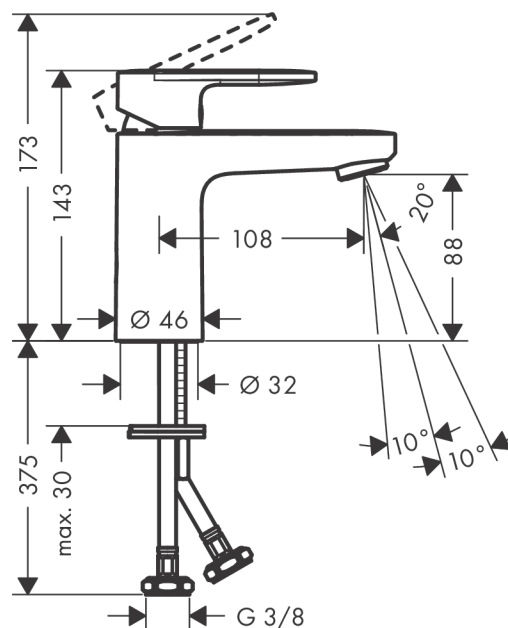

Vernis Blend

Páková umyvadlová baterie 100 bez odtokové soupravy

Povrch: **chrom** Číslo položky: **71580000**

Popis

Vlastnosti

- ComfortZone 100
- vyložení: 108 mm
- výška výtoku: 88 mm
- typ proudu: Normální proud
- výkyvný tvarovač proudu
- maximální průtokové množství při 3 barech: 5 l/min
- keramická kartuše
- nastavitelné omezení teploty
- vhodné pro průtokový ohřívač
- způsob montáže: Přípojky G 3/8
- rozměr přívodů: DN15

Technologie

Obrázek výrobku

Kótovaný výkres

Průtokový diagram