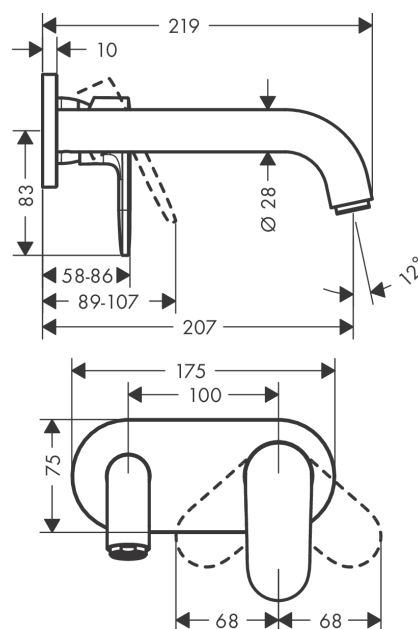

Vernis Blend

Páková umyvadlová baterie pod omítku, pro montáž na stěnu s výtokem 20,7 cm

Povrch: matná černá Číslo položky: 71576670

Popis

Vlastnosti

- vyložení: 207 mm
- typ proudu: Normální proud
- maximální průtokové množství při 3 barech: 5 l/min
- keramická kartuše
- vhodné pro průtokový ohřívač
- způsob montáže: základní těleso
- rozměr přívodů: DN15
- rukojeť může být umístěna vpravo nebo vlevo, v závislosti na instalaci základní sady

Technologie

Obrázek výrobku

Kótovaný výkres

Průtokový diagram