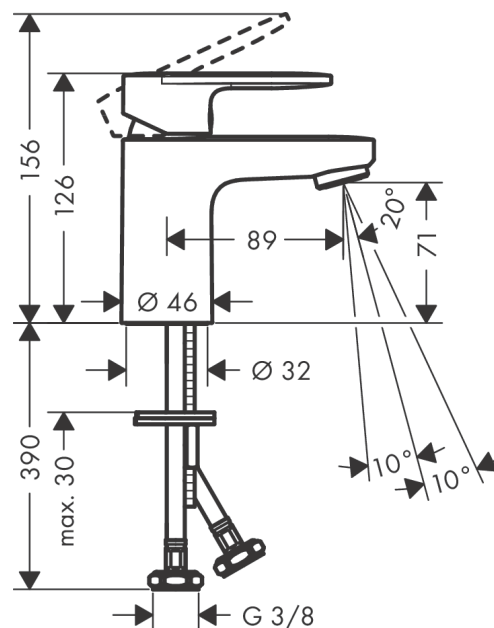

Vernis Blend

Páková umyvadlová baterie 70 bez odtokové soupravy

Povrch: matná černá Číslo položky: 71558670

Popis

Vlastnosti

- ComfortZone 70
- vyložení: 89 mm
- výška výtoku: 71 mm
- typ proudu: Normální proud
- výkyvný tvarovač proudu
- maximální průtokové množství při 3 barech: 5 l/min
- keramická kartuše
- nastavitelné omezení teploty
- vhodné pro průtokový ohřívač
- způsob montáže: Přípojky G 3/8
- rozměr přívodů: DN15

Technologie

Obrázek výrobku

Kótovaný výkres

Průtokový diagram