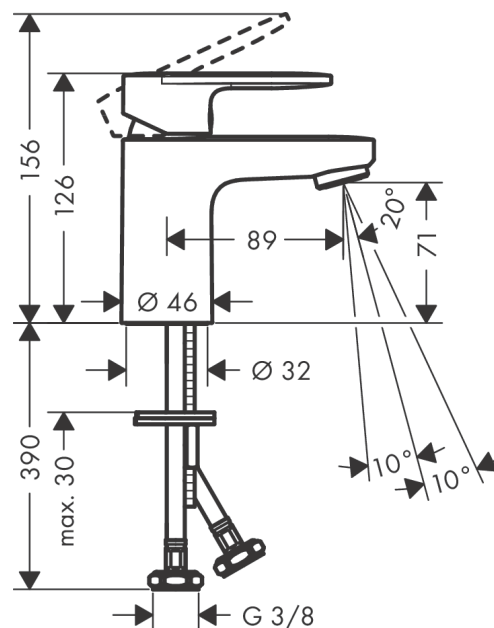

Vernis Blend

Páková umyvadlová baterie 70 bez odtokové soupravy

Povrch: **chrom** Číslo položky: **71558000**

Popis

Vlastnosti

- ComfortZone 70
- vyložení: 89 mm
- výška výtoku: 71 mm
- typ proudu: Normální proud
- výkyvný tvarovač proudu
- maximální průtokové množství při 3 barech: 5 l/min
- keramická kartuše
- nastavitelné omezení teploty
- vhodné pro průtokový ohřívač
- způsob montáže: Přípojky G 3/8
- rozměr přívodů: DN15

Technologie

Obrázek výrobku

Kótovaný výkres