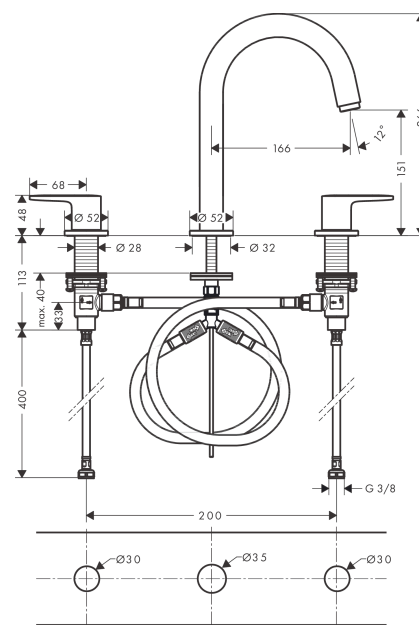

Vernis Blend

3-otvorová umyvadlová armatura s odtokovou soupravou s táhlem

Povrch: **matná černá** Číslo položky: **71553670**

Popis

Vlastnosti

- zahrnuje: 3-otvorová umyvadlová baterie, odtoková souprava
- ComfortZone 150
- vyložení: 166 mm
- výška výtoku: 151 mm
- typ proudu: laminární proud
- maximální průtokové množství při 3 barech: 5 l/min
- s keramickými ventily pro teplou a studenou vodu 90°
- vhodné pro průtokový ohřívač
- odtoková souprava s vytahovací zátkou G 1¼
- materiál odtokové soupravy: syntetická
- způsob montáže: Připojky G 3/8
- rozměr přívodů: DN15

Technologie

Obrázek výrobku

Kótovaný výkres

Vernis Blend

3-otvorová umyvadlová armatura s odtokovou soupravou s táhlem

Povrch: **matná černá** Číslo položky: **71553670**

Průtokový diagram