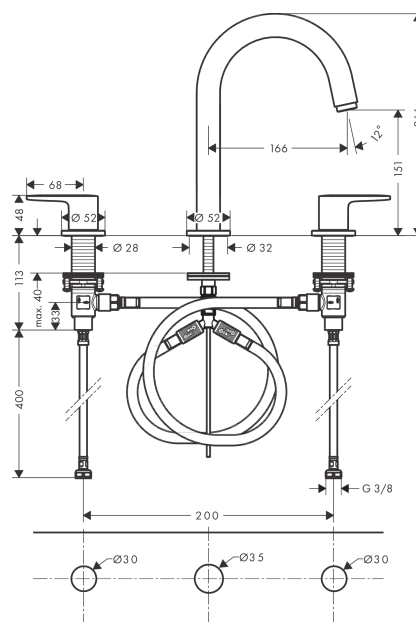

**Vernis Blend****3-otvorová umyvadlová armatura s odtokovou soupravou s táhlem**Povrch: **chrom** Číslo položky: **71553000****Popis****Vlastnosti**

- zahrnuje: 3-otvorová umyvadlová baterie, odtoková souprava
- ComfortZone 150
- vyložení: 166 mm
- výška výtoku: 151 mm
- typ proudu: laminární proud
- maximální průtokové množství při 3 barech: 5 l/min
- s keramickými ventily pro teplou a studenou vodu 90°
- vhodné pro průtokový ohřívač
- odtoková souprava s vytahovací zátkou G 1¼
- materiál odtokové soupravy: syntetická
- způsob montáže: Přípojky G ¾
- rozměr přívodů: DN15

**Technologie****Obrázek výrobku****Kótovaný výkres**

**Vernis Blend**

**3-otvorová umyvadlová armatura s odtokovou soupravou s táhlem**

Povrch: **chrom** Číslo položky: **71553000**

**Průtokový diagram**