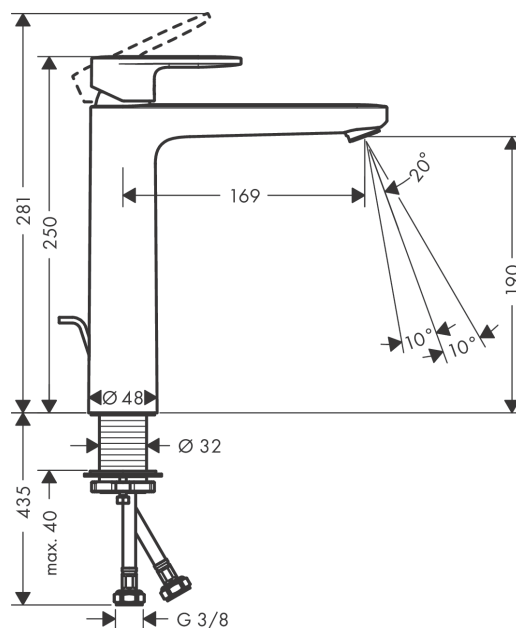

Vernis Blend**Páková umyvadlová baterie 190 s odtokovou soupravou s táhlem**Povrch: **matná černá** Číslo položky: **71552670****Popis****Vlastnosti**

- zahrnuje: páková umyvadlová baterie, odtoková souprava
- ComfortZone 190
- vyložení: 169 mm
- výška výtoku: 190 mm
- varianta rukojeti: páková rukojeť
- typ proudu: normální proud
- výkyvný tvarovač proudu
- maximální průtokové množství při 3 barech: 5 l/min
- keramická kartuše
- nastavitelné omezení teploty
- vhodné pro průtokové ohříváče vody
- odtoková souprava s vytahovací zátkou G 1¼
- materiál odtokové soupravy: syntetická
- způsob montáže: Přípojky G ¾
- rozměr přívodů: DN15

Technologie**Obrázek výrobku****Kótovaný výkres**

Vernis Blend

Páková umyvadlová baterie 190 s odtokovou soupravou s táhlem

Povrch: **matná černá** Číslo položky: **71552670**

Průtokový diagram