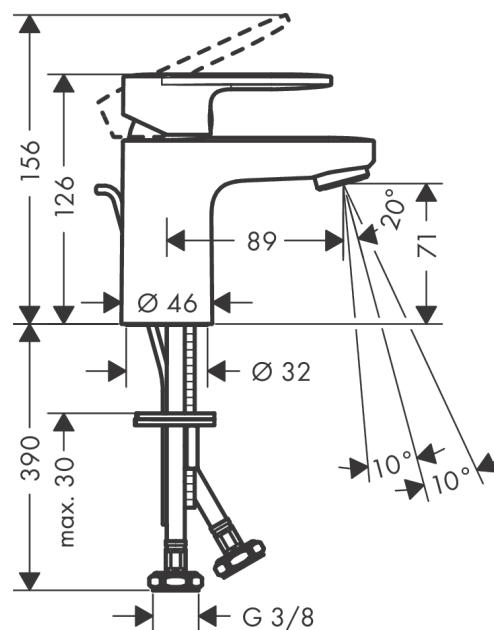

Vernis Blend**Páková umyvadlová baterie 70 s odtokovou soupravou s táhlem**Povrch: **matná černá** Číslo položky: **71550670****Popis****Vlastnosti**

- zahrnuje: páková umyvadlová baterie, odtoková souprava
- ComfortZone 70
- vyložení: 89 mm
- výška výtoku: 71 mm
- typ proudu: Normální proud
- výkyvný tvarovač proudu
- maximální průtokové množství při 3 barech: 5 l/min
- keramická kartuše
- nastavitelné omezení teploty
- vhodné pro průtokový ohřívač
- odtoková souprava s vytahovací zátkou G 1¼
- materiál odtokové soupravy: syntetická
- způsob montáže: Přípojky G ¾
- rozměr přívodů: DN15

Technologie**Obrázek výrobku****Kótovaný výkres**

Vernis Blend

Páková umyvadlová baterie 70 s odtokovou soupravou s táhlem

Povrch: **matná černá** Číslo položky: **71550670**

Průtokový diagram