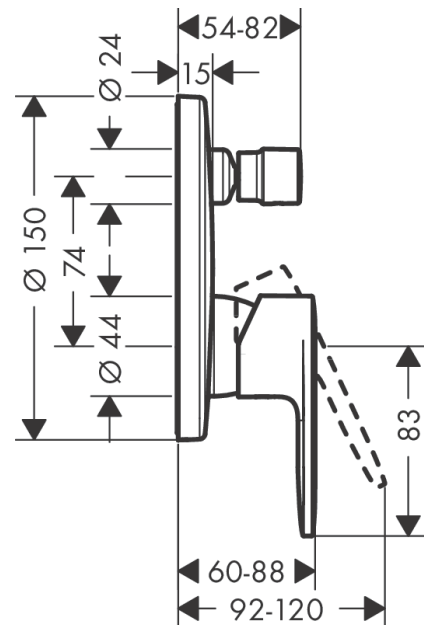

Kótovaný výkres