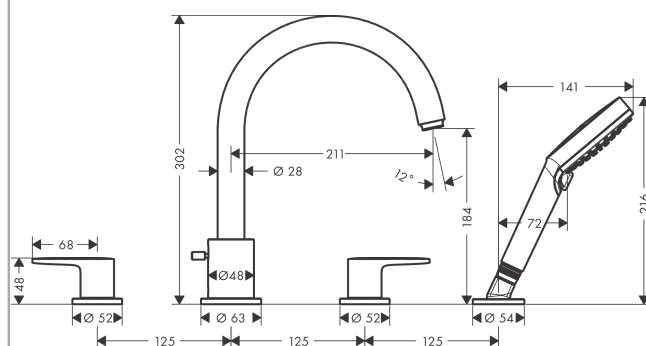

Vernis Blend**4-otvorová baterie na okraj vany**Povrch: **matná černá** Číslo položky: **71456670****Popis****Vlastnosti**

- zahrnuje: 4-otvorová baterie na okraj vany, ruční sprcha
- vyložení: 211 mm
- druh baterie: Normální proud
- ruční sprcha s proudem: Rain, IntenseRain
- maximální délka vytažení ruční sprchy: 1,60 m
- maximální průtokové množství při 3 barech: 25 l/min
- průtokové množství pro vanový výtok při 3 barech: 25 l/min
- průtokové množství ruční sprchy při 3 barech: 17 l/min
- s keramickými ventily pro teplou a studenou vodu 90°
- zpětný ventil
- vhodné pro průtokový ohřivač
- rozměr přívodů: DN15
- způsob montáže: G 1/2
- nutný otvor pro údržbu

Technologie**Obrázek výrobku****Kótovaný výkres**

Vernis Blend**4-otvorová baterie na okraj vany**Povrch: **matná černá** Číslo položky: **71456670****Průtokový diagram**