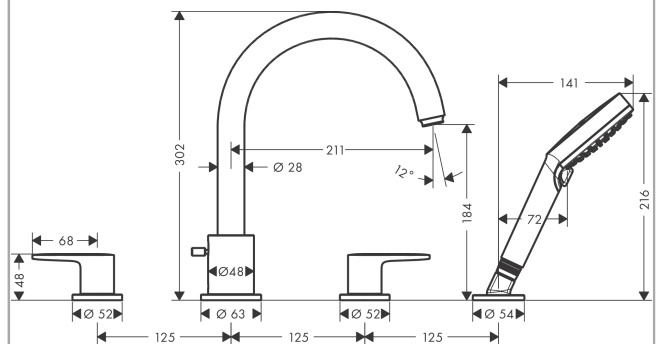

Vernis Blend**4-otvorová baterie na okraj vany**Povrch: **chrom** Číslo položky: **71456000****Popis****Vlastnosti**

- zahrnuje: 4-otvorová baterie na okraj vany, ruční sprcha
- vyložení: 211 mm
- druh baterie: Normální proud
- ruční sprcha s proudem: Rain, IntenseRain
- maximální délka vytažení ruční sprchy: 1,60 m
- maximální průtokové množství při 3 barech: 25 l/min
- průtokové množství pro vanový výtok při 3 barech: 25 l/min
- průtokové množství ruční sprchy při 3 barech: 17 l/min
- s keramickými ventily pro teplou a studenou vodu 90°
- zpětný ventil
- vhodné pro průtokový ohřívač
- rozměr přívodů: DN15
- způsob montáže: G 1/2
- nutný otvor pro údržbu

Technologie**Obrázek výrobku****Kótovaný výkres**

Vernis Blend

4-otvorová baterie na okraj vany

Povrch: **chrom** Číslo položky: **71456000**

Průtokový diagram