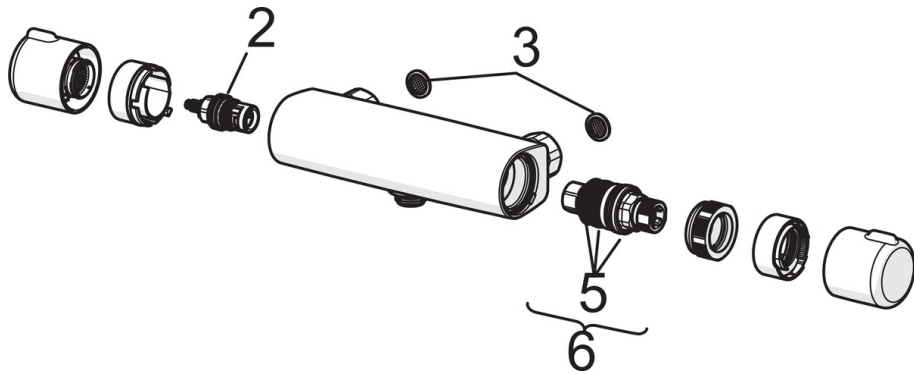

Náhradné diely

SP5815017133

	Názov	Kód
2	Sedlo, G1/2	59914111
3	Tesnenie s filtrom, G3/4	59911076
5	O-krúžok (komplet)	59914113
6	Termoelement/Kartuš, 3.4	59914114