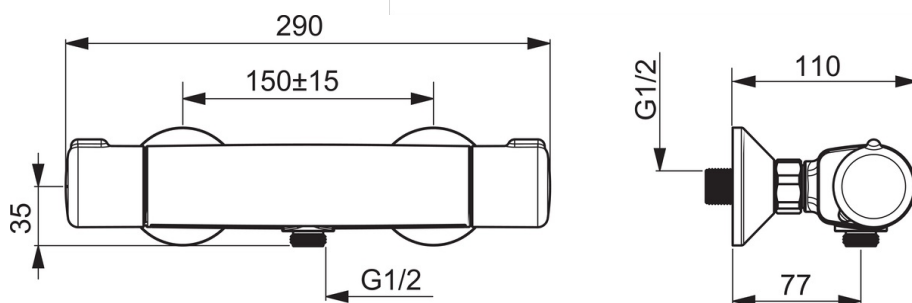

Schválenia a Prehlásenia

DVGW	DW-6509CT0298
ABP	PA-IX 7306/IB
ACS	ACC 18 LY 441_Micra_Unita