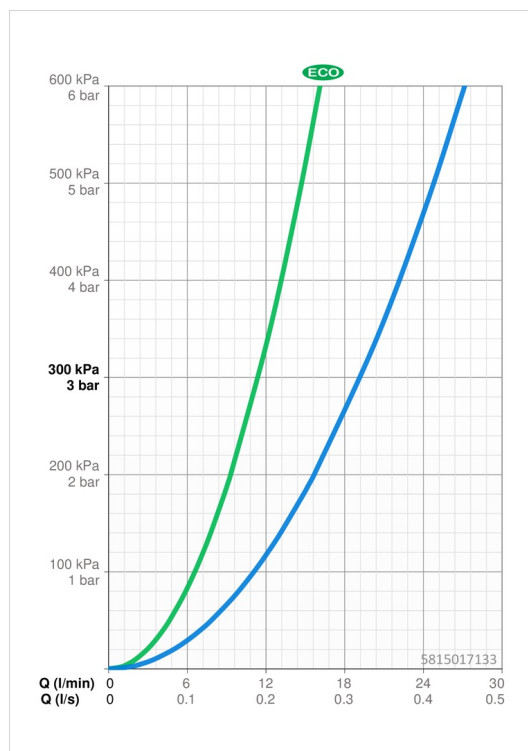

Schválenia a Prehlásenia

DVGW	DW-6509CT0298
ABP	PA-IX 7306/IB
ACS	ACC 18 LY 441_Micra_Unita