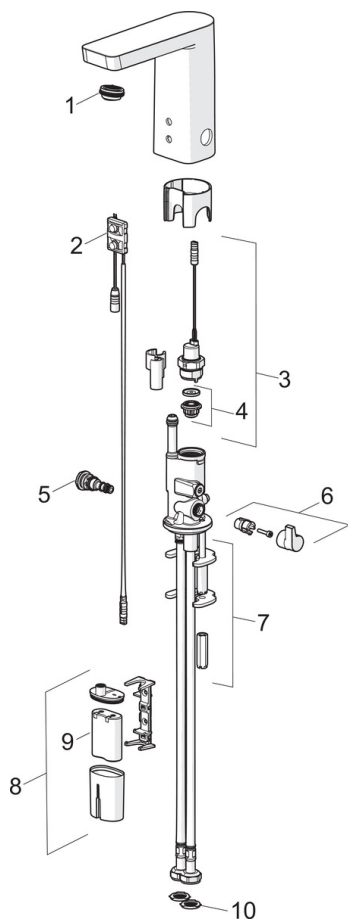

Technické údaje

Vlastnosti prietoku

Prietok pri tlaku 3 bar (s ovládačom prietoku) **3.4 l/min**

Technické vlastnosti

Veľkosť DN (menovitý rozmer) **DN15**
 Dodávka teplej vody **max. +70°C**
 Pracovný tlak **1-10 bar**
 Spojovacia veľkosť **G3/8**
 Projection **105 mm**
 Spätná klapka (STN EN 1717) **AA**
 Materiál **Mosadz**

Schválenia a Prehlásenia

UN38.3 **UN38-3 Maxell 2CR5**

Náhradné diely

SP57162279

Název	Kód
01 Aerátor, M24x1 HC SSR-STD	59914015
02 Senzor, 6/9/12 V, Bluetooth	59914567
03 Elektromagnetický ventil	59914091
04 Membrána	1006500V
04 Upevňovací krúžok pre membránu Ukončené	59914090
05 Regulátor teploty	59914089
06 Rukoväť regulátora teploty	59914189
07 Upevňovacia podložka s maticami	59914132
08 Skrinka s monočlánkom, 2CR5 6 V	59914088
09 Batéria, 2CR5 6 V	59911670
10 Tesnenie s filtrom	1007900V
N.I. Obmedzovač	59914106