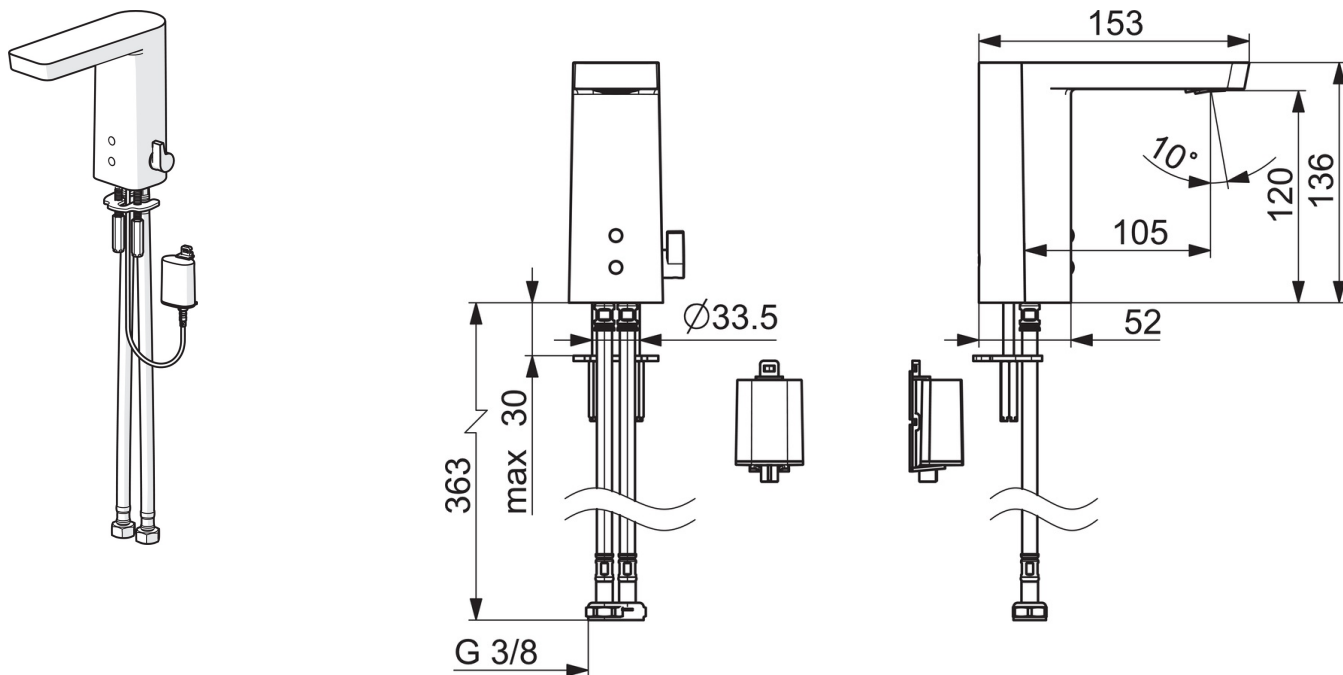

Technické údaje

Vlastnosti prietoku

Prietok pri tlaku 3 bar (s ovládačom prietoku) **3.4 l/min**

Technické vlastnosti

Veľkosť DN (menovitý rozmer) **DN15**
 Dodávka teplej vody **max. +70°C**
 Pracovný tlak **1-10 bar**
 Spojovacia veľkosť **G3/8**
 Projection **105 mm**
 Spätná klapka (STN EN 1717) **AA**
 Materiál **Mosadz**

Schválenia a Prehlásenia

UN38.3 **UN38-3 Maxell 2CR5**

Náhradné diely

SP57162279

Název	Kód
01 Aerátor, M24x1 HC SSR-STD	59914015
02 Senzor, 6/9/12 V, Bluetooth	59914567
03 Elektromagnetický ventil	59914091
04 Membrána	1006500V
04 Upevňovací krúžok pre membránu Ukončené	59914090
05 Regulátor teploty	59914089
06 Rukoväť regulátora teploty	59914189
07 Upevňovacia podložka s maticami	59914132
08 Skrinka s monočlánkom, 2CR5 6 V	59914088
09 Batéria, 2CR5 6 V	59911670
10 Tesnenie s filtrom	1007900V
N.I. Obmedzovač	59914106