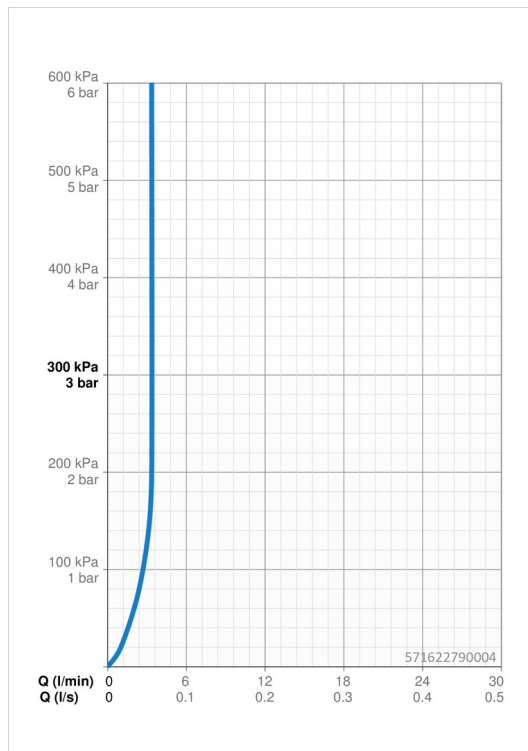

Schválenia a Prehlásenia

UN38.3 **UN38-3 Maxell 2CR5**