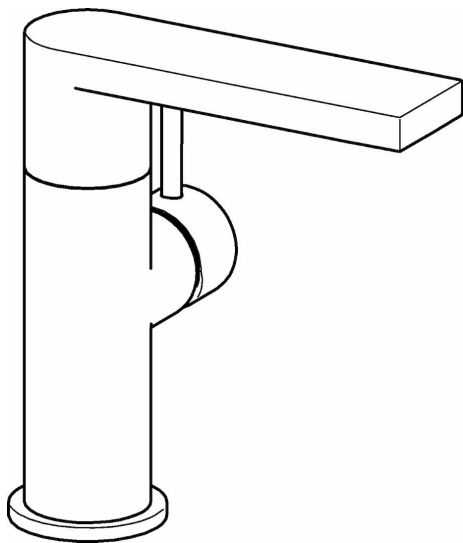

EAN: 4015474261419
static.hansa.com/57142201

- Umývadlo
- Jednopáková s bočným ovládaním
- Stojanková
- Chróm
- Otočné výtokové rameno
- PCA® - aerátor s konštantným prietokom vody aj pri kolísaní tlaku, Aerátor s laminárnym prúdom vody
- Pin - tyčinková páka, Páka so symbolom teplej a studenej vody, Jedna ovládacia páka / rukoväť
- Filter, filtre na nečistoty, ø 25 mm keramická kartuša pre ovládanie teploty a prietoku vody
- Flexibilné pripojovacie hadičky
- Telo batérie z mosadze DZR
- Bez odtokovej garnitúry

Technické údaje

Vlastnosti prietoku

Prietok pri tlaku 3 bar (s ovládačom prietoku)	6.0 l/min
Pokles tlaku pri prietoku (0,1 l/s)	2 bar

Technické vlastnosti

Veľkosť DN (menovitý rozmer)	DN15
Dodávka teplej vody	max. +80°C
Pracovný tlak	1-10 bar
Spojovacia veľkosť	G3/8
Projection	122 mm
Materiál	Mosadz

Predpisy

Norma EN	EN 817
Trieda hlučnosti	I (ISO 3822)

Schválenia a Prehlásenia

ABP	P-IX 29678/10
-----	----------------------

Náhradné diely

SP57152201

Název	Kód
1 Ovládacia rukoväť, 50 mm, d 7 mm	59913097
1.1 Pin, M5x23, SW2.5	59913955
1.4 O-krúžok, d 3x1.5	59913100
1.5 Klobúk,krytka	59913956
2 Krytka	59913957
3 Pritlačná matica, M32x1, SW24	59913958
4 Kartuš, 2,5	59913914
4.1 Skrutka, M4x4	59901027
5.1 Ovládacie tiahlo	59913959
5.2 Spojovací diel tiahla	59904624
5.3 O-krúžok, 35x2.5	59905020
5.7 Upevňovací set	59913371
5.8 Flexibilná hadička, L=430, G3/8-M8x1	59913964
5.9 O-krúžok, 6x1.4	59913266
5.10 Tesnenie, 9.5x14.4x2	59912551
6 Výtokové rameno	59913960
6.1 Aerátor, M24x1	59913132
6.1 Aerátor, M24x1 HC SSR-STD	59914015
6.3 Kľúč k perlátoru, SLIM AIR	59914013
6.3 Kľúč k perlátoru, M24x1	59913134
6.4 Fitting ring for aerator, M24x1, SW17, (2019-)	59914744
6.4 Fitting ring for aerator	59913961
6.6 Skrutka, M4x7	59902075
6.7 Tesnenie sada	59911884
7 Vypúšťací ventil umývadla	59904620
8 Kryt príruby, d 55 mm	59913963
N.I. Vymedzovacia vložka	59911840