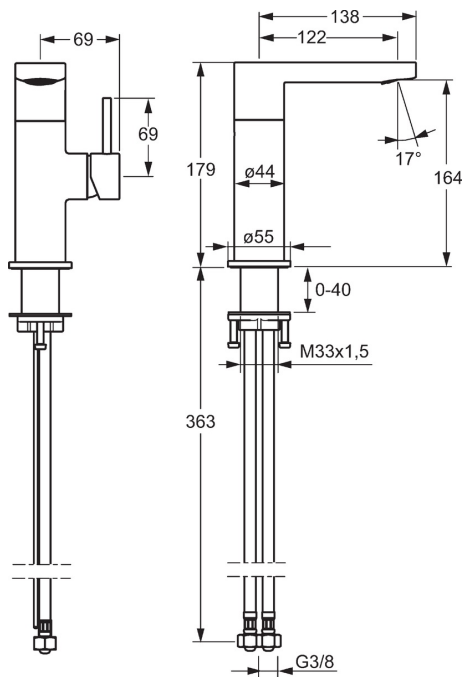

EAN: 4015474261419
static.hansa.com/57142201

- Umývadlo
- Jednopáková s bočným ovládaním
- Stojanková
- Chróm
- Otočné výtokové rameno
- PCA® - aerátor s konštantným prietokom vody aj pri kolísaní tlaku, Aerátor s laminárnym prúdom vody
- Pin - tyčinková páka, Páka so symbolom teplej a studenej vody, Jedna ovládacia páka / rukoväť
- Filter, filtre na nečistoty, ø 25 mm keramická kartuša pre ovládanie teploty a prietoku vody
- Flexibilné pripojovacie hadičky
- Telo batérie z mosadze DZR
- Bez odtokovej garnitúry

Technické údaje

Vlastnosti prietoku

Prietok pri tlaku 3 bar (s ovládačom prietoku)	6.0 l/min
Pokles tlaku pri prietoku (0,1 l/s)	2 bar

Technické vlastnosti

Veľkosť DN (menovitý rozmer)	DN15
Dodávka teplej vody	max. +80°C
Pracovný tlak	1-10 bar
Spojovacia veľkosť	G3/8
Projection	122 mm
Materiál	Mosadz

Predpisy

Norma EN	EN 817
Trieda hlučnosti	I (ISO 3822)

Schválenia a Prehlásenia

ABP	P-IX 29678/10
-----	----------------------

Náhradné diely

SP57152201

Název	Kód
1 Ovládacia rukoväť, 50 mm, d 7 mm	59913097
1.1 Pin, M5x23, SW2.5	59913955
1.4 O-krúžok, d 3x1.5	59913100
1.5 Klobúk,krytka	59913956
2 Krytka	59913957
3 Pritlačná matica, M32x1, SW24	59913958
4 Kartuš, 2,5	59913914
4.1 Skrutka, M4x4	59901027
5.1 Ovládacie tiahlo	59913959
5.2 Spojovací diel tiahla	59904624
5.3 O-krúžok, 35x2.5	59905020
5.7 Upevňovací set	59913371
5.8 Flexibilná hadička, L=430, G3/8-M8x1	59913964
5.9 O-krúžok, 6x1.4	59913266
5.10 Tesnenie, 9.5x14.4x2	59912551
6 Výtokové rameno	59913960
6.1 Aerátor, M24x1	59913132
6.1 Aerátor, M24x1 HC SSR-STD	59914015
6.3 Kľúč k perlátoru, SLIM AIR	59914013
6.3 Kľúč k perlátoru, M24x1	59913134
6.4 Fitting ring for aerator, M24x1, SW17, (2019-)	59914744
6.4 Fitting ring for aerator	59913961
6.6 Skrutka, M4x7	59902075
6.7 Tesnenie sada	59911884
7 Vypúšťací ventil umývadla	59904620
8 Kryt príruby, d 55 mm	59913963
N.I. Vymedzovacia vložka	59911840