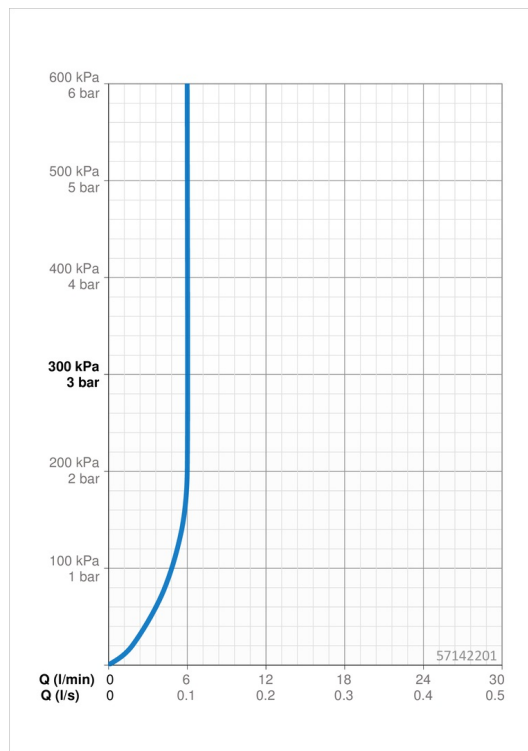

EAN: 4015474261419
static.hansa.com/57142201

- Umývadlo
- Jednopáková s bočným ovládaním
- Stojanková
- Chróm
- Otočné výtokové rameno
- PCA® - aerátor s konštantným prietokom vody aj pri kolísaní tlaku, Aerátor s laminárnym prúdom vody
- Pin - tyčinková páka, Páka so symbolom teplej a studenej vody, Jedna ovládacia páka / rukoväť
- Filter, filtre na nečistoty, ø 25 mm keramická kartuša pre ovládanie teploty a prietoku vody
- Flexibilné pripojovacie hadičky
- Telo batérie z mosadze DZR
- Bez odtokovej garnitúry

Technické údaje

Vlastnosti prietoku

Prietok pri tlaku 3 bar (s ovládačom prietoku)	6.0 l/min
Pokles tlaku pri prietoku (0,1 l/s)	2 bar

Technické vlastnosti

Veľkosť DN (menovitý rozmer)	DN15
Dodávka teplej vody	max. +80°C
Pracovný tlak	1-10 bar
Spojovacia veľkosť	G3/8
Projection	122 mm
Materiál	Mosadz

Predpisy

Norma EN	EN 817
Trieda hlučnosti	I (ISO 3822)

Schválenia a Prehlásenia

ABP	P-IX 29678/10