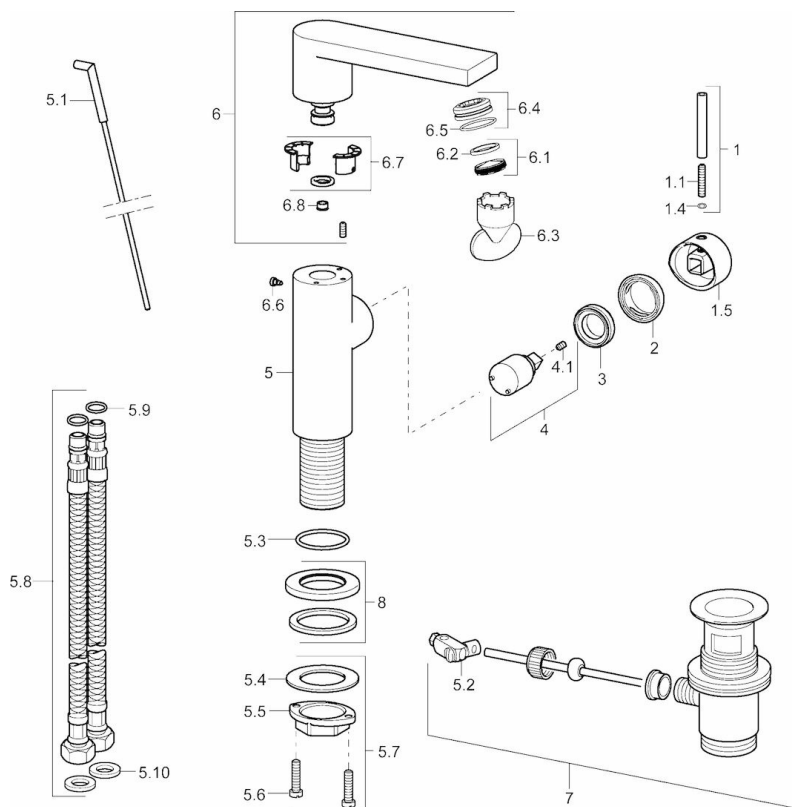

EAN: 4015474261419
static.hansa.com/57142201

- Umývadlo
- Jednopáková s bočným ovládaním
- Stojanková
- Chróm
- Otočné výtokové rameno
- PCA® - aerátor s konštantným prietokom vody aj pri kolísaní tlaku, Aerátor s laminárnym prúdom vody
- Pin - tyčinková páka, Páka so symbolom teplej a studenej vody, Jedna ovládacia páka / rukoväť
- Filter, filtre na nečistoty, ø 25 mm keramická kartuša pre ovládanie teploty a prietoku vody
- Flexibilné pripojovacie hadičky
- Telo batérie z mosadze DZR
- Bez odtokovej garnitúry

Technické údaje

Vlastnosti prietoku

Prietok pri tlaku 3 bar (s ovládačom prietoku)	6.0 l/min
Pokles tlaku pri prietoku (0,1 l/s)	2 bar

Technické vlastnosti

Veľkosť DN (menovitý rozmer)	DN15
Dodávka teplej vody	max. +80°C
Pracovný tlak	1-10 bar
Spojovacia veľkosť	G3/8
Projection	122 mm
Materiál	Mosadz

Predpisy

Norma EN	EN 817
Trieda hlučnosti	I (ISO 3822)

Schválenia a Prehlásenia

ABP	P-IX 29678/10
-----	----------------------

Náhradné diely

SP57152201

Název	Kód
1 Ovládacia rukoväť, 50 mm, d 7 mm	59913097
1.1 Pin, M5x23, SW2.5	59913955
1.4 O-krúžok, d 3x1.5	59913100
1.5 Klobúk,krytka	59913956
2 Krytka	59913957
3 Pritlačná matica, M32x1, SW24	59913958
4 Kartuš, 2,5	59913914
4.1 Skrutka, M4x4	59901027
5.1 Ovládacie tiahlo	59913959
5.2 Spojovací diel tiahla	59904624
5.3 O-krúžok, 35x2.5	59905020
5.7 Upevňovací set	59913371
5.8 Flexibilná hadička, L=430, G3/8-M8x1	59913964
5.9 O-krúžok, 6x1.4	59913266
5.10 Tesnenie, 9.5x14.4x2	59912551
6 Výtokové rameno	59913960
6.1 Aerátor, M24x1	59913132
6.1 Aerátor, M24x1 HC SSR-STD	59914015
6.3 Kľúč k perlátoru, SLIM AIR	59914013
6.3 Kľúč k perlátoru, M24x1	59913134
6.4 Fitting ring for aerator, M24x1, SW17, (2019-)	59914744
6.4 Fitting ring for aerator	59913961
6.6 Skrutka, M4x7	59902075
6.7 Tesnenie sada	59911884
7 Vypúšťací ventil umývadla	59904620
8 Kryt príruby, d 55 mm	59913963
N.I. Vymedzovacia vložka	59911840