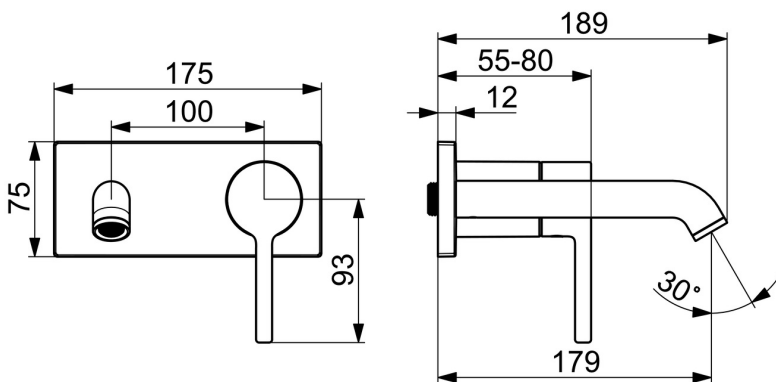

EAN: 4057304020032
static.hansa.com/5480210733

- Umývadlo
- Sada pre konečnú montáž, jednopáková
- Podomietková inštalácia
- Čierna matná
- Pevné výtokové rameno
- PCA® - aerátor s konštantným prietokom vody aj pri kolísaní tlaku
- Jedna ovládacia páka / rukoväť, Pin - tyčinková páka, Páka so symbolom teplej a studenej vody
- Funkcie pre nastavenie maximálnej teploty a prietoku vody, Nastaviteľný obmedzovač teploty vody (súčasť dodávky, možnosť dodatočnej inštalácie)
- Telo batérie z mosadze DZR
- Rám ružice, Štvorcová rozeta

Technické údaje

Vlastnosti prietoku

Prietok pri tlaku 3 bar	6.0 l/min
Prietok pri tlaku 3 bar (s ovládačom prietoku)	6.0 l/min

Technické vlastnosti

Dodávka teplej vody	max. +80°C
Pracovný tlak	0.5-10 bar
Spojovacia veľkosť	G1/2
Projection	179 mm
Spätná klapka (STN EN 1717)	AA
Materiál	Mosadz