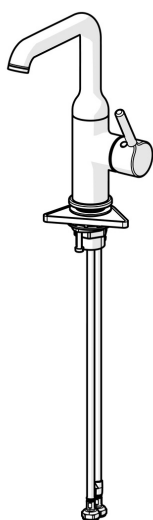

EAN: 4057304020070
static.hansa.com/5455220733

- Umývadlo
- Jednopaková s bočným ovládaním
- Stojanková
- Čierna matná
- Otočné výtokové rameno
- CASCADE® - aerátor, PCA® - aerátor s konštantným prietokom vody aj pri kolísaní tlaku
- Jedna ovládacia páka / rukoväť, Pin - tyčinková páka, Páka so symbolom teplej a studenej vody
- Funkcie pre nastavenie maximálnej teploty a prietoku vody
- \varnothing 30 mm keramická kartuša pre ovládanie teploty a prietoku vody
- Flexibilné pripojovacie hadičky
- Telo batérie z mosadze DZR
- Bez odtokovej garnitúry

Technické údaje

Vlastnosti prietoku

Prietok pri tlaku 3 bar (s ovládačom prietoku) **6.0 l/min**

Technické vlastnosti

Dodávka teplej vody **max. +70°C**
Pracovný tlak **0.5-10 bar**
Spojovacia veľkosť **G3/8**
Projekcion **147 mm**
Spätná klapka (STN EN 1717) **AA**
Materiál **Mosadz**