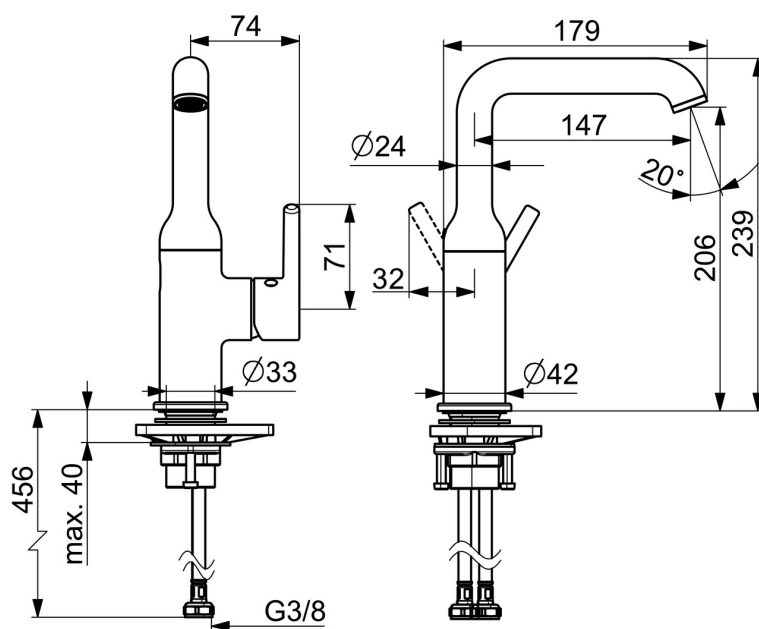

EAN: 4057304020070
static.hansa.com/5455220733

- Umývadlo
- Jednopaková s bočným ovládaním
- Stojanková
- Čierna matná
- Otočné výtokové rameno
- CASCADE® - aerátor, PCA® - aerátor s konštantným prietokom vody aj pri kolísaní tlaku
- Jedna ovládacia páka / rukoväť, Pin - tyčinková páka, Páka so symbolom teplej a studenej vody
- Funkcie pre nastavenie maximálnej teploty a prietoku vody
- \varnothing 30 mm keramická kartuša pre ovládanie teploty a prietoku vody
- Flexibilné pripojovacie hadičky
- Telo batérie z mosadze DZR
- Bez odtokovej garnitúry

Technické údaje

Vlastnosti prietoku

Prietok pri tlaku 3 bar (s ovládačom prietoku) **6.0 l/min**

Technické vlastnosti

Dodávka teplej vody **max. +70°C**
Pracovný tlak **0.5-10 bar**
Spojovacia veľkosť **G3/8**
Projekcion **147 mm**
Spätná klapka (STN EN 1717) **AA**
Materiál **Mosadz**