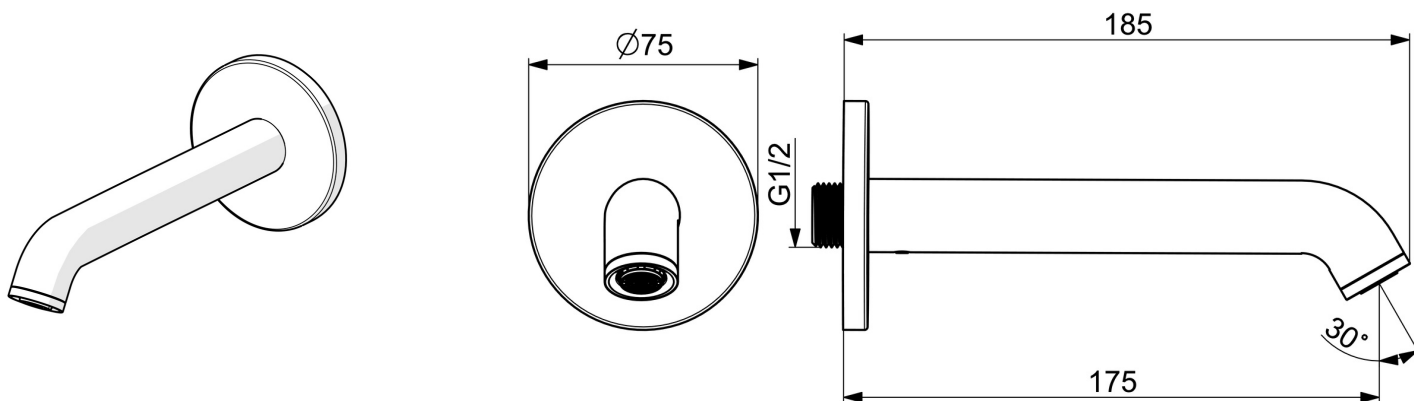

EAN: 4057304020087
static.hansa.com/5450210033

- Kúpeľňa
- Príslušenstvo
- Čierna matná
- Pevné výtokové rameno
- CASCADE® - aerátor
- Gulatá rozeta

Technické údaje

Vlastnosti prietoku

Prietok pri tlaku 3 bar **39.0 l/min**

Technické vlastnosti

Veľkosť DN (menovitý rozmer) **DN15**
 Dodávka teplej vody **max. +80°C**
 Spojovacia veľkosť **G1/2**
 Projection **175 mm**
 Materiál **Mosadz**