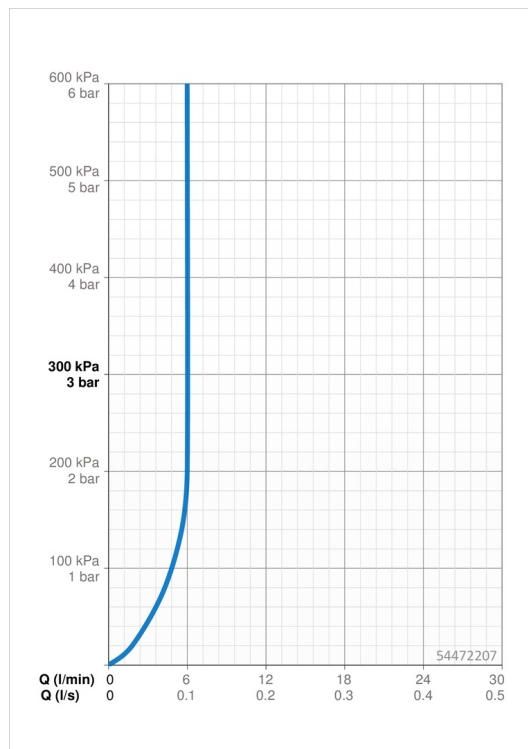

Predpisy

Norma EN **EN 817**
Trieda hlučnosti **I (ISO 3822)**