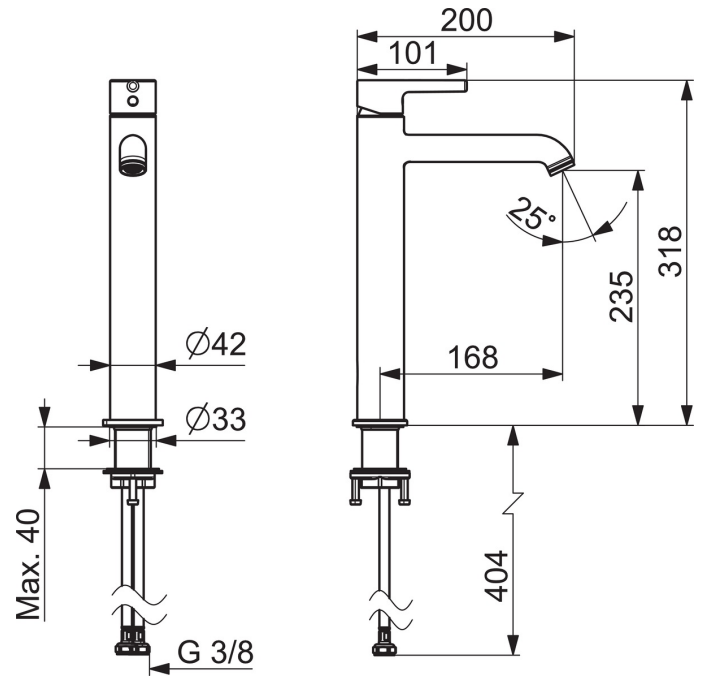

Náhradné diely

SP54372207

Název	Kód
01 Ovládací rukoväť	1014999V
02 Záslepka	1012105V
03 Krytka	1012132V
04 Prítlačná matica, M34x1.5	1012133V
05 Kartuš, 3.0	1014428V
06 Aerátor a kľúč, PCA 1.5 gpm	1012273V
07 Upevňovací set	59913479