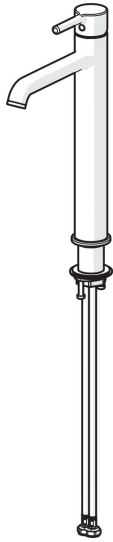

Náhradné diely

SP54372207

Název	Kód
01 Ovládací rukoväť	1014999V
02 Záslepka	1012105V
03 Krytka	1012132V
04 Prítlačná matica, M34x1.5	1012133V
05 Kartuš, 3.0	1014428V
06 Aerátor a kľúč, PCA 1.5 gpm	1012273V
07 Upevňovací set	59913479