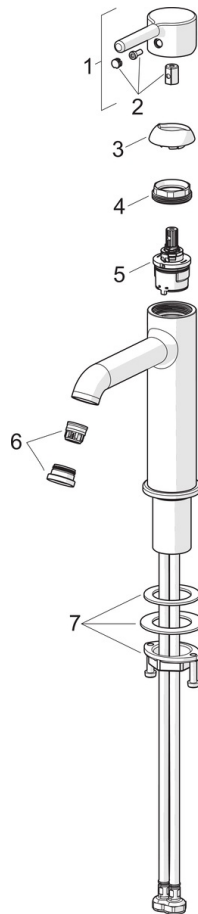

Náhradné diely

SP54372207

Název	Kód
01 Ovládací rukoväť	1014999V
02 Záslepka	1012105V
03 Krytka	1012132V
04 Prítlačná matica, M34x1.5	1012133V
05 Kartuš, 3.0	1014428V
06 Aerátor a kľúč, PCA 1.5 gpm	1012273V
07 Upevňovací set	59913479