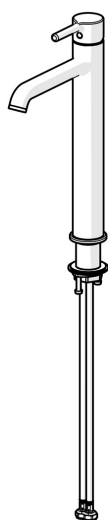

EAN: 4057304020049
static.hansa.com/5447220733

- Umývadlo
- Jednopáková
- Stojanková
- Čierna matná
- Pevné výtokové rameno
- CASCADE® - aerátor, PCA® - aerátor s konštantným prietokom vody aj pri kolísaní tlaku
- Jedna ovládacia páka / rukoväť, Pin - tyčinková páka, Páka so symbolom teplej a studenej vody
- Funkcie pre nastavenie maximálnej teploty a prietoku vody, Nastaviteľný obmedzovač teploty vody (súčasť dodávky, možnosť dodatočnej inštalácie)
- \varnothing 30 mm keramická kartuša pre ovládanie teploty a prietoku vody
- Telo batérie z mosadze DZR
- Bez odtokovej garnitúry

Technické údaje

Vlastnosti prietoku

Prietok pri tlaku 3 bar (s ovládačom prietoku) **6.0 l/min**

Technické vlastnosti

Dodávka teplej vody **max. +70°C**
Pracovný tlak **0.5-10 bar**
Spojovacia veľkosť **G3/8**
Projekcion **168 mm**
Spätná klapka (STN EN 1717) **AA**
Materiál **Mosadz**