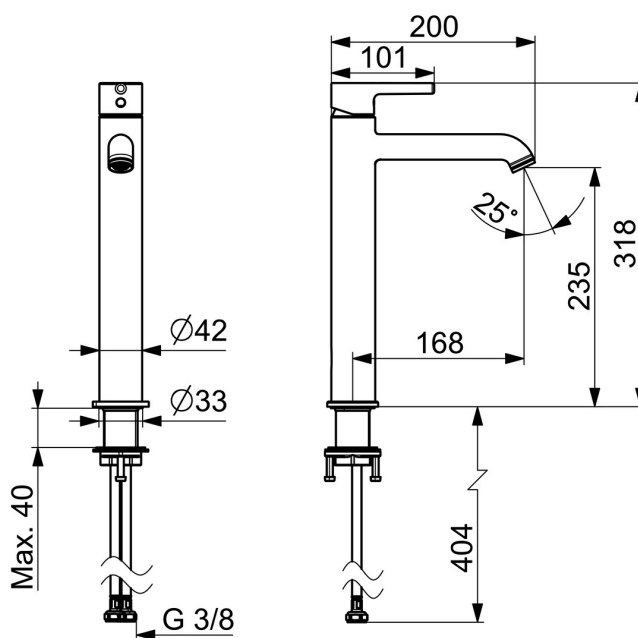

EAN: 4057304020049
static.hansa.com/5447220733

- Umývadlo
- Jednopáková
- Stojanková
- Čierna matná
- Pevné výtokové rameno
- CASCADE® - aerátor, PCA® - aerátor s konštantným prietokom vody aj pri kolísaní tlaku
- Jedna ovládacia páka / rukoväť, Pin - tyčinková páka, Páka so symbolom teplej a studenej vody
- Funkcie pre nastavenie maximálnej teploty a prietoku vody, Nastaviteľný obmedzovač teploty vody (súčasť dodávky, možnosť dodatočnej inštalácie)
- \varnothing 30 mm keramická kartuša pre ovládanie teploty a prietoku vody
- Telo batérie z mosadze DZR
- Bez odtokovej garnitúry

Technické údaje

Vlastnosti prietoku

Prietok pri tlaku 3 bar (s ovládačom prietoku) **6.0 l/min**

Technické vlastnosti

Dodávka teplej vody **max. +70°C**
Pracovný tlak **0.5-10 bar**
Spojovacia veľkosť **G3/8**
Projekcion **168 mm**
Spätná klapka (STN EN 1717) **AA**
Materiál **Mosadz**