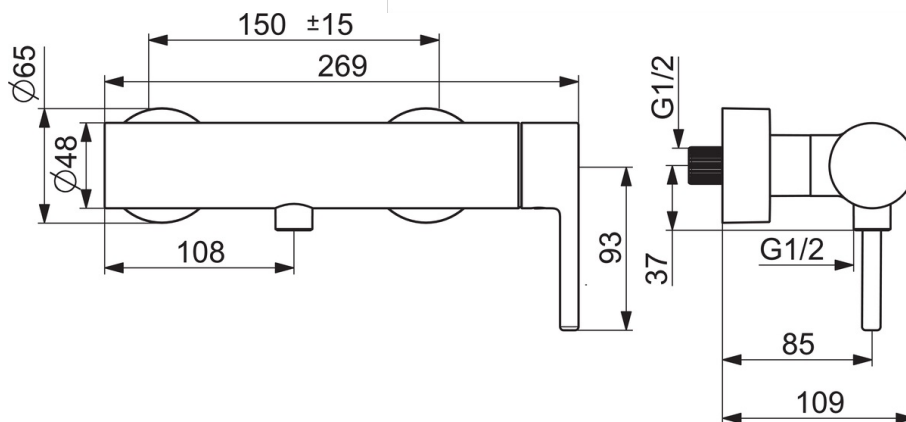

EAN: 4057304017551
static.hansa.com/54450107

- Sprcha a vaňa
- Jednopáková
- Nástenná montáž
- Chróm
- Jedna ovládacia páka / rukoväť, Pin - tyčinková páka, Páka so symbolom teplej a studenej vody
- Funkcie pre nastavenie maximálnej teploty a prietoku vody, Nastaviteľný obmedzovač teploty vody (súčasť dodávky, možnosť dodatočnej inštalácie)
- $\varnothing$ 40 mm keramická kartuša pre ovládanie teploty a prietoku vody, Spätný ventil (-y)
- Excentrické etážky, Krycia doska (y)
- Telo batérie z mosadze DZR
- protected against back-flow in domestic use (according to DIN EN 1717)

Technické údaje

Vlastnosti prietoku

Prietok pri tlaku 3 bar **12.6 l/min**

Technické vlastnosti

Dodávka teplej vody **max. +80°C**
Pracovný tlak **0.5-10 bar**
Spojovacia veľkosť **G3/4**
Vzdialenosť na inštaláciu **CC150± 15 mm**
Spätná klapka (STN EN 1717) **EB**
Materiál **Mosadz**

Predpisy

Norma EN **EN 817**
Trieda hlučnosti **I (ISO 3822)**