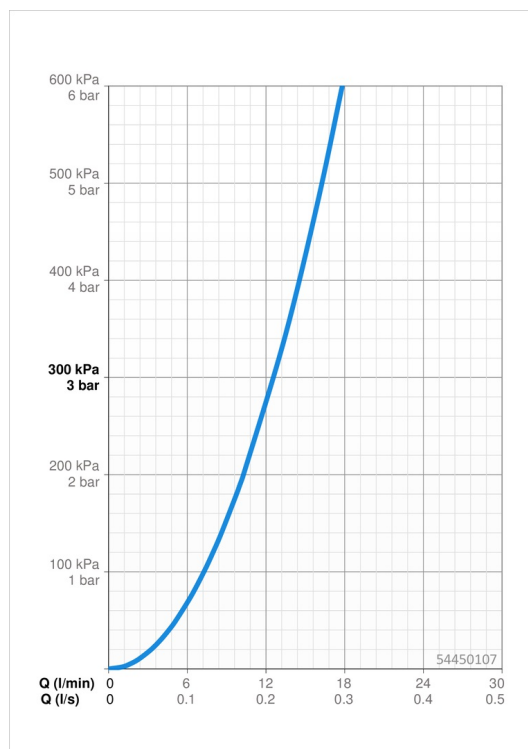

EAN: 4057304017551
static.hansa.com/54450107

- Sprcha a vaňa
- Jednopáková
- Nástenná montáž
- Chróm
- Jedna ovládacia páka / rukoväť, Pin - tyčinková páka, Páka so symbolom teplej a studenej vody
- Funkcie pre nastavenie maximálnej teploty a prietoku vody, Nastaviteľný obmedzovač teploty vody (súčasť dodávky, možnosť dodatočnej inštalácie)
- $\varnothing$ 40 mm keramická kartuša pre ovládanie teploty a prietoku vody, Spätný ventil (-y)
- Excentrické etážky, Krycia doska (y)
- Telo batérie z mosadze DZR
- protected against back-flow in domestic use (according to DIN EN 1717)

Technické údaje

Vlastnosti prietoku

Prietok pri tlaku 3 bar **12.6 l/min**

Technické vlastnosti

Dodávka teplej vody **max. +80°C**
Pracovný tlak **0.5-10 bar**
Spojovacia veľkosť **G3/4**
Vzdialenosť na inštaláciu **CC150± 15 mm**
Spätná klapka (STN EN 1717) **EB**
Materiál **Mosadz**

Predpisy

Norma EN **EN 817**
Trieda hlučnosti **I (ISO 3822)**