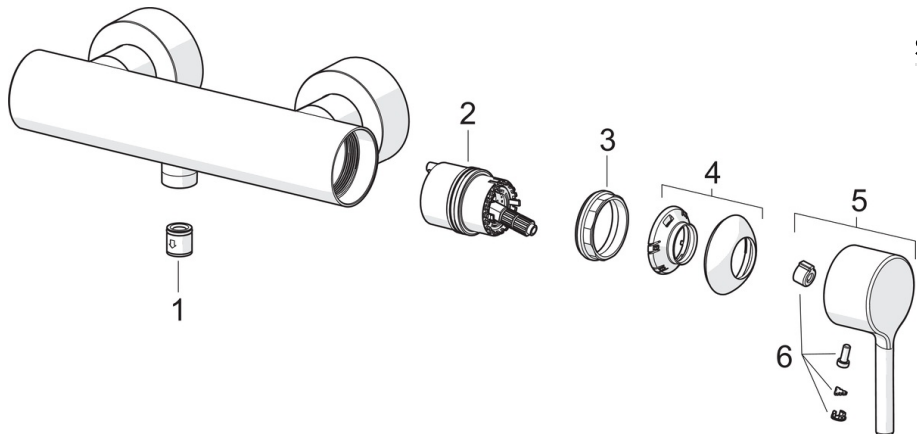

Náhradné diely

SP54450107

	Názov	Kód
01	Spätný ventil	59905714
02	Kartuš	59914665
03	Prítlačná matica, M42x1,5, SW 38	59914128
04	Krytka	59914649
05	Ovládacia rukoväť	1014994V
06	Záslepka	59914573