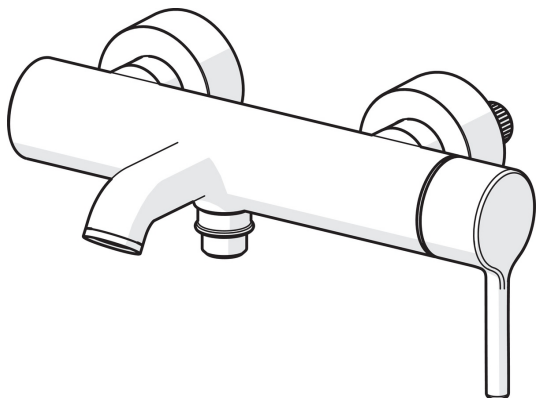

EAN: 4057304017520
static.hansa.com/54442207

- Sprcha a vaňa
- Jednopáková
- Nástenná montáž
- Chróm
- Pevné výtokové rameno
- CASCADE® - aerátor
- Jedna ovládací páka / rukoväť, Pin - tyčinková páka, Páka so symbolom teplej a studenej vody
- Ťažný prepínač, Automatické vrátenie prepínača do pôvodnej polohy
- Funkcie pre nastavenie maximálnej teploty a prietoku vody, Nastavitelný obmedzovač teploty vody (súčasť dodávky, možnosť dodatočnej inštalácie)
- $\varnothing$ 40 mm keramická kartuša pre ovládanie teploty a prietoku vody
- Excentrické etážky, Krycia doska (y)
- Telo batérie z mosadze DZR
- protected against back-flow in domestic use (according to DIN EN 1717)

Technické údaje

Vlastnosti prietoku

Prietok pri tlaku 3 bar **21.0 / 15.0 l/min**

Technické vlastnosti

Dodávka teplej vody **max. +80°C**
Pracovný tlak **0.5-10 bar**
Spojovacia veľkosť **G3/4**
Vzdialenosť na inštaláciu **CC150± 15 mm**
Projection **168 mm**
Spätná klapka (STN EN 1717) **EB**
Materiál **Mosadz**

Predpisy

Norma EN **EN 817**
Trieda hlučnosti **II (ISO 3822)**