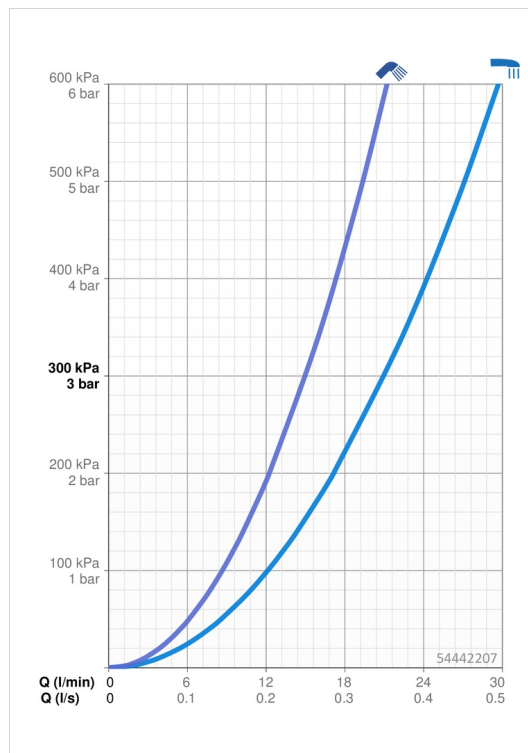

EAN: 4057304017520
static.hansa.com/54442207

- Sprcha a vaňa
- Jednopáková
- Nástenná montáž
- Chróm
- Pevné výtokové rameno
- CASCADE® - aerátor
- Jedna ovládací páka / rukoväť, Pin - tyčinková páka, Páka so symbolom teplej a studenej vody
- Ťažný prepínač, Automatické vrátenie prepínača do pôvodnej polohy
- Funkcie pre nastavenie maximálnej teploty a prietoku vody, Nastavitelný obmedzovač teploty vody (súčasť dodávky, možnosť dodatočnej inštalácie)
- $\varnothing$ 40 mm keramická kartuša pre ovládanie teploty a prietoku vody
- Excentrické etážky, Krycia doska (y)
- Telo batérie z mosadze DZR
- protected against back-flow in domestic use (according to DIN EN 1717)

Technické údaje

Vlastnosti prietoku

Prietok pri tlaku 3 bar **21.0 / 15.0 l/min**

Technické vlastnosti

Dodávka teplej vody **max. +80°C**
Pracovný tlak **0.5-10 bar**
Spojovacia veľkosť **G3/4**
Vzdialenosť na inštaláciu **CC150± 15 mm**
Projection **168 mm**
Spätná klapka (STN EN 1717) **EB**
Materiál **Mosadz**

Predpisy

Norma EN **EN 817**
Trieda hlučnosti **II (ISO 3822)**