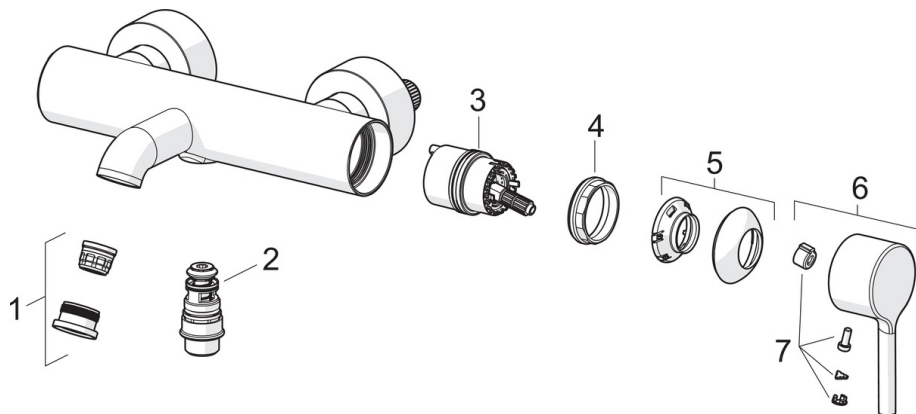

Náhradné diely

SP54442207

	Názov	Kód
01	Aerator a kľúč, STD B Laminar	1014220V
02	Prepínač	59914663
03	Kartuš	59914665
04	Pritlačná matica, M42x1,5, SW 38	59914128
05	Krytka	59914649
06	Ovládacia rukoväť	1014994V
07	Záslepka	59914573