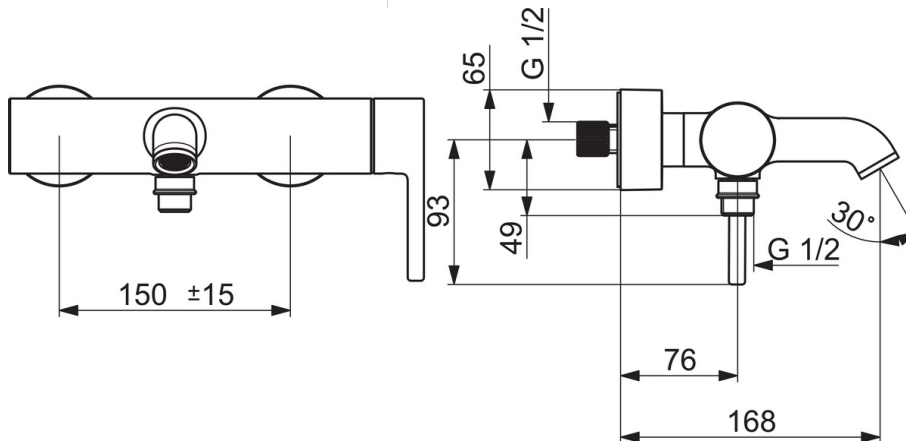

EAN: 4057304017520
static.hansa.com/54442207

- Sprcha a vaňa
- Jednopáková
- Nástenná montáž
- Chróm
- Pevné výtokové rameno
- CASCADE® - aerátor
- Jedna ovládací páka / rukoväť, Pin - tyčinková páka, Páka so symbolom teplej a studenej vody
- Ťažný prepínač, Automatické vrátenie prepínača do pôvodnej polohy
- Funkcie pre nastavenie maximálnej teploty a prietoku vody, Nastavitelný obmedzovač teploty vody (súčasť dodávky, možnosť dodatočnej inštalácie)
- $\varnothing$ 40 mm keramická kartuša pre ovládanie teploty a prietoku vody
- Excentrické etážky, Krycia doska (y)
- Telo batérie z mosadze DZR
- protected against back-flow in domestic use (according to DIN EN 1717)

Technické údaje

Vlastnosti prietoku

Prietok pri tlaku 3 bar **21.0 / 15.0 l/min**

Technické vlastnosti

Dodávka teplej vody **max. +80°C**
Pracovný tlak **0.5-10 bar**
Spojovacia veľkosť **G3/4**
Vzdialenosť na inštaláciu **CC150± 15 mm**
Projection **168 mm**
Spätná klapka (STN EN 1717) **EB**
Materiál **Mosadz**

Predpisy

Norma EN **EN 817**
Trieda hlučnosti **II (ISO 3822)**