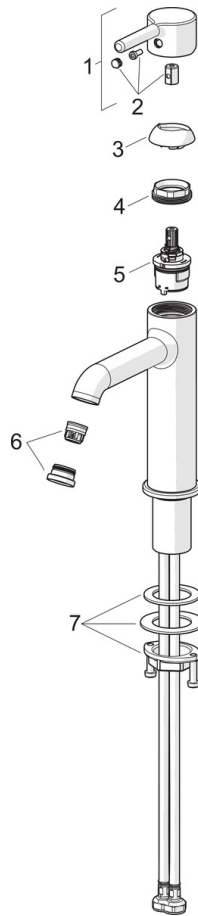

EAN: 4057304017414
static.hansa.com/54372207

- Umývadlo
- Jednopáková
- Stojanková
- Chróm
- Pevné výtokové rameno
- CASCADE® - aerátor, PCA® - aerátor s konštantným prietokom vody aj pri kolísaní tlaku
- Jedna ovládacia páka / rukoväť, Pin - tyčinková páka, Páka so symbolom teplej a studenej vody
- Funkcie pre nastavenie maximálnej teploty a prietoku vody
- \varnothing 30 mm keramická kartuša pre ovládanie teploty a prietoku vody
- Flexibilné pripojovacie hadičky
- Telo batérie z mosadze DZR
- Bez odtokovej garnitúry

Technické údaje

Vlastnosti prietoku

Prietok pri tlaku 3 bar (s ovládačom prietoku) **6.0 l/min**

Technické vlastnosti

Dodávka teplej vody **max. +70°C**
 Pracovný tlak **0.5-10 bar**
 Spojovacia veľkosť **G3/8**
 Projection **133 mm**
 Spätná klapka (STN EN 1717) **AA**
 Materiál **Mosadz**

Predpisy

Norma EN **EN 817**

Náhradné diely

SP54372207

Název	Kód
01 Ovládacía rukoväť	1014999V
02 Záslepka	1012105V
03 Krytka	1012132V
04 Prítlačná matica, M34x1.5	1012133V
05 Kartuš, 3.0	1014428V
06 Aerátor a kľúč, PCA 1.5 gpm	1012273V
07 Upevňovací set	59913479