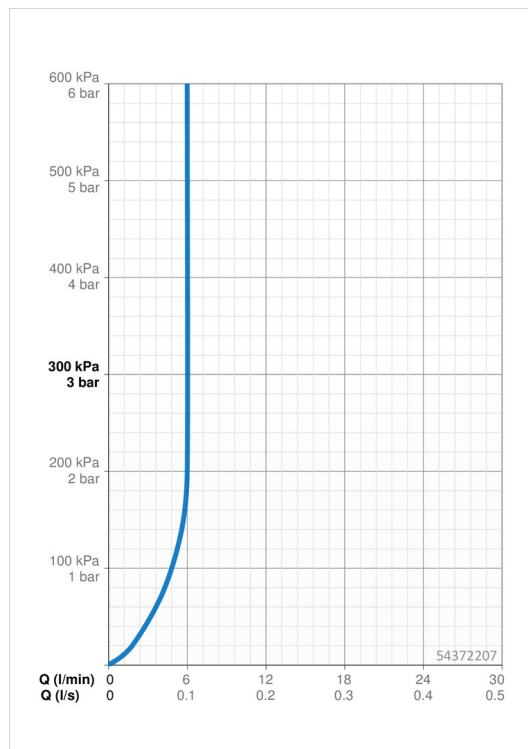

EAN: 4057304017414
static.hansa.com/54372207

- Umývadlo
- Jednopáková
- Stojanková
- Chróm
- Pevné výtokové rameno
- CASCADE® - aerátor, PCA® - aerátor s konštantným prietokom vody aj pri kolísaní tlaku
- Jedna ovládacia páka / rukoväť, Pin - tyčinková páka, Páka so symbolom teplej a studenej vody
- Funkcie pre nastavenie maximálnej teploty a prietoku vody
- $\varnothing$ 30 mm keramická kartuša pre ovládanie teploty a prietoku vody
- Flexibilné pripojovacie hadičky
- Telo batérie z mosadze DZR
- Bez odtokovej garnitúry

Technické údaje

Vlastnosti prietoku

Prietok pri tlaku 3 bar (s ovládačom prietoku) **6.0 l/min**

Technické vlastnosti

Dodávka teplej vody **max. +70°C**
Pracovný tlak **0.5-10 bar**
Spojovacia veľkosť **G3/8**
Projection **133 mm**
Spätná klapka (STN EN 1717) **AA**
Materiál **Mosadz**

Predpisy

Norma EN **EN 817**