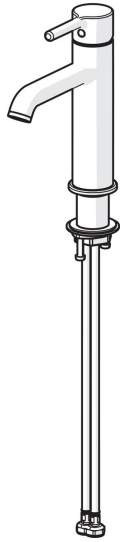

EAN: 4057304017414
static.hansa.com/54372207

- Umývadlo
- Jednopáková
- Stojanková
- Chróm
- Pevné výtokové rameno
- CASCADE® - aerátor, PCA® - aerátor s konštantným prietokom vody aj pri kolísaní tlaku
- Jedna ovládacia páka / rukoväť, Pin - tyčinková páka, Páka so symbolom teplej a studenej vody
- Funkcie pre nastavenie maximálnej teploty a prietoku vody
- \varnothing 30 mm keramická kartuša pre ovládanie teploty a prietoku vody
- Flexibilné pripojovacie hadičky
- Telo batérie z mosadze DZR
- Bez odtokovej garnitúry

Technické údaje

Vlastnosti prietoku

Prietok pri tlaku 3 bar (s ovládačom prietoku) **6.0 l/min**

Technické vlastnosti

Dodávka teplej vody **max. +70°C**
 Pracovný tlak **0.5-10 bar**
 Spojovacia veľkosť **G3/8**
 Projection **133 mm**
 Spätná klapka (STN EN 1717) **AA**
 Materiál **Mosadz**

Predpisy

Norma EN **EN 817**

Náhradné diely

SP54372207

Název	Kód
01 Ovládacía rukoväť	1014999V
02 Záslepka	1012105V
03 Krytka	1012132V
04 Prítlačná matica, M34x1.5	1012133V
05 Kartuš, 3.0	1014428V
06 Aerátor a kľúč, PCA 1.5 gpm	1012273V
07 Upevňovací set	59913479