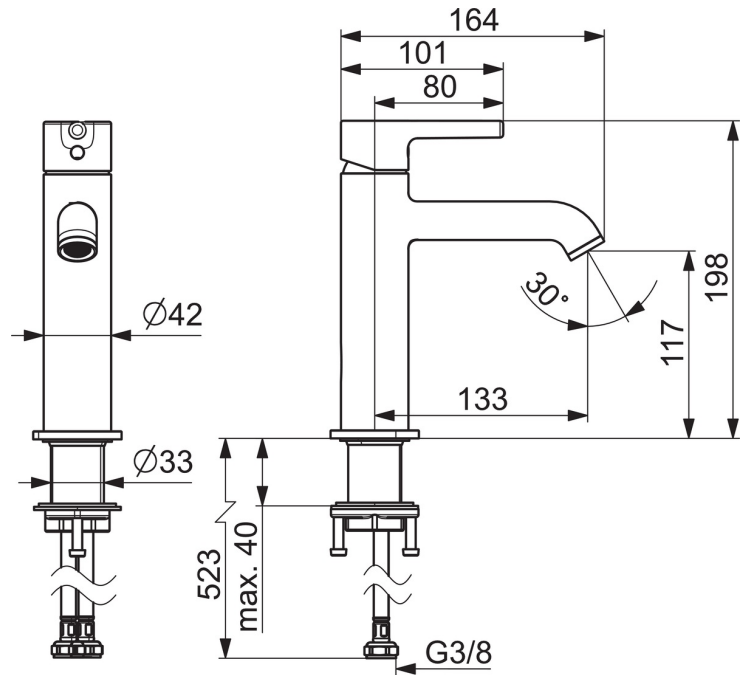

EAN: 4057304017414
static.hansa.com/54372207

- Umývadlo
- Jednopáková
- Stojanková
- Chróm
- Pevné výtokové rameno
- CASCADE® - aerátor, PCA® - aerátor s konštantným prietokom vody aj pri kolísaní tlaku
- Jedna ovládacia páka / rukoväť, Pin - tyčinková páka, Páka so symbolom teplej a studenej vody
- Funkcie pre nastavenie maximálnej teploty a prietoku vody
- \varnothing 30 mm keramická kartuša pre ovládanie teploty a prietoku vody
- Flexibilné pripojovacie hadičky
- Telo batérie z mosadze DZR
- Bez odtokovej garnitúry

Technické údaje

Vlastnosti prietoku

Prietok pri tlaku 3 bar (s ovládačom prietoku) **6.0 l/min**

Technické vlastnosti

Dodávka teplej vody **max. +70°C**
 Pracovný tlak **0.5-10 bar**
 Spojovacia veľkosť **G3/8**
 Projection **133 mm**
 Spätná klapka (STN EN 1717) **AA**
 Materiál **Mosadz**

Predpisy

Norma EN **EN 817**

Náhradné diely

SP54372207

Název	Kód
01 Ovládacía rukoväť	1014999V
02 Záslepka	1012105V
03 Krytka	1012132V
04 Prítlačná matica, M34x1.5	1012133V
05 Kartuš, 3.0	1014428V
06 Aerátor a kľúč, PCA 1.5 gpm	1012273V
07 Upevňovací set	59913479