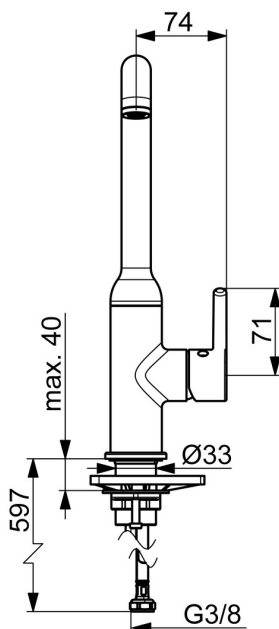

EAN: 4057304019838  
[static.hansa.com/54221107](http://static.hansa.com/54221107)

- Kuchyňa
- Jednopáková s bočným ovládaním, Pre beztlakové ohrievače vody
- Stojanková
- Chróm
- Otočné výtokové rameno
- CASCADE® - aerátor, Aerátor s laminárnym prúdom vody
- Jedna ovládacia páka / rukoväť, Pin - tyčinková páka, Páka so symbolom teplej a studenej vody
- Funkcie pre nastavenie maximálnej teploty a prietoku vody
- $\varnothing$  30 mm keramická kartuša pre ovládanie teploty a prietoku vody
- Flexibilné pripojovacie hadičky
- Telo batérie z mosadze DZR

### Technické vlastnosti

Dodávka teplej vody	max. +70°C
Pracovný tlak	0.5-10 bar
Spojovacia veľkosť	G3/8
Projection	255 mm
Spätná klapka (STN EN 1717)	AA
Materiál	Mosadz