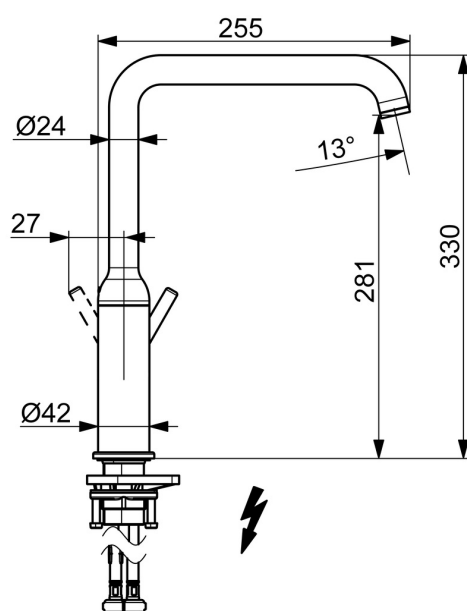

EAN: 4057304019838  
[static.hansa.com/54221107](http://static.hansa.com/54221107)

- Kuchyňa
- Jednopáková s bočným ovládaním, Pre beztlakové ohrievače vody
- Stojanková
- Chróm
- Otočné výtokové rameno
- CASCADE® - aerátor, Aerátor s laminárnym prúdom vody
- Jedna ovládacia páka / rukoväť, Pin - tyčinková páka, Páka so symbolom teplej a studenej vody
- Funkcie pre nastavenie maximálnej teploty a prietoku vody
- $\varnothing$  30 mm keramická kartuša pre ovládanie teploty a prietoku vody
- Flexibilné pripojovacie hadičky
- Telo batérie z mosadze DZR

### Technické vlastnosti

Dodávka teplej vody	max. +70°C
Pracovný tlak	0.5-10 bar
Spojovacia veľkosť	G3/8
Projection	255 mm
Spätná klapka (STN EN 1717)	AA
Materiál	Mosadz