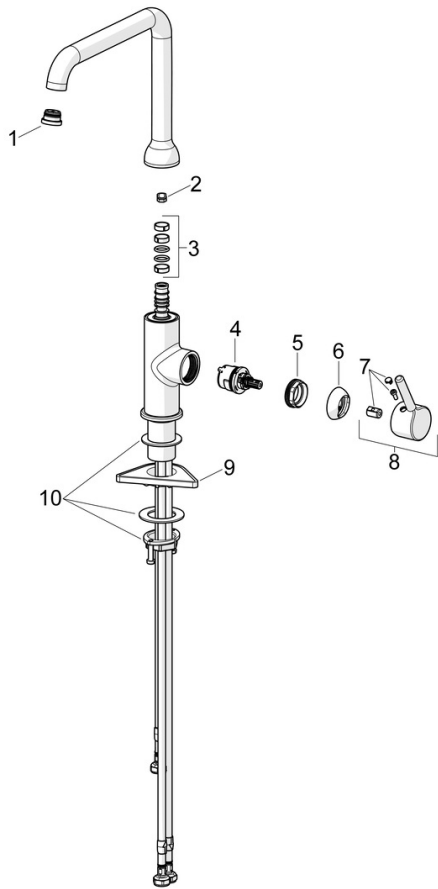

Náhradné diely

SP54221107

	Názov	Kód
01	Aerator a kľúč, Cascade SLC TJ V	1017751V
02	Obmedzovač, 60° / 0°	59914264
02	Obmedzovač, 120° Ukončené	59914429
03	Tesnenie výtokového ramena	59914431
04	Kartuš, 3.0	1014428V
05	Prítlačná matica, M34x1.5	1012133V
06	Krytka	1012132V
07	Záslepka	1012105V
08	Ovládacía rukoväť	1001749V
09	Podložka	59910008
10	Upevňovací set	59913371