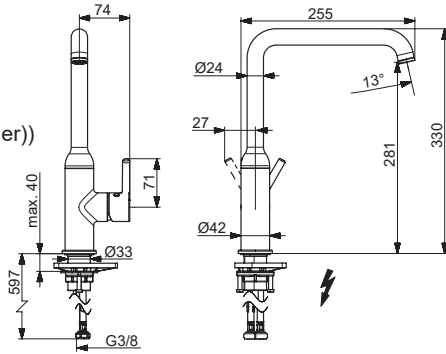

**5422 1107**

I (ISO 3822)  
 EN 817  
 50 - 500 kPa  
 0.12 l/s (300 kPa (with flow controller))  
 max. +70°C

[mpi.hansa.com/54221107](http://mpi.hansa.com/54221107)

**5221 1167**

I (ISO 3822)  
 EN 817  
 50 - 500 kPa  
 0.12 l/s (300 kPa (with flow controller))  
 max. +70°C