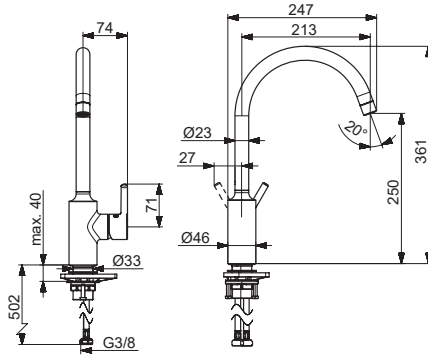

### 5220 2267

I (ISO 3822)  
 EN 817  
 50 - 1000 kPa  
 0.13 l/s (Eco-flow at 300 kPa)  
 0.18 (300 kPa (with flow controller))  
 max. +70°C

[mpi.hansa.com/52202267](http://mpi.hansa.com/52202267)