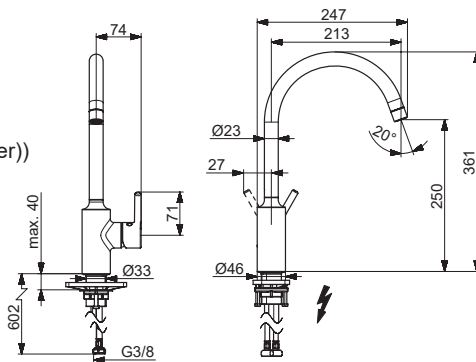

**5422 1107**

I (ISO 3822)  
 EN 817  
 50 - 500 kPa  
 0.12 l/s (300 kPa (with flow controller))  
 max. +70°C

[mpi.hansa.com/54221107](http://mpi.hansa.com/54221107)

**5221 1167**

I (ISO 3822)  
 EN 817  
 50 - 500 kPa  
 0.12 l/s (300 kPa (with flow controller))  
 max. +70°C