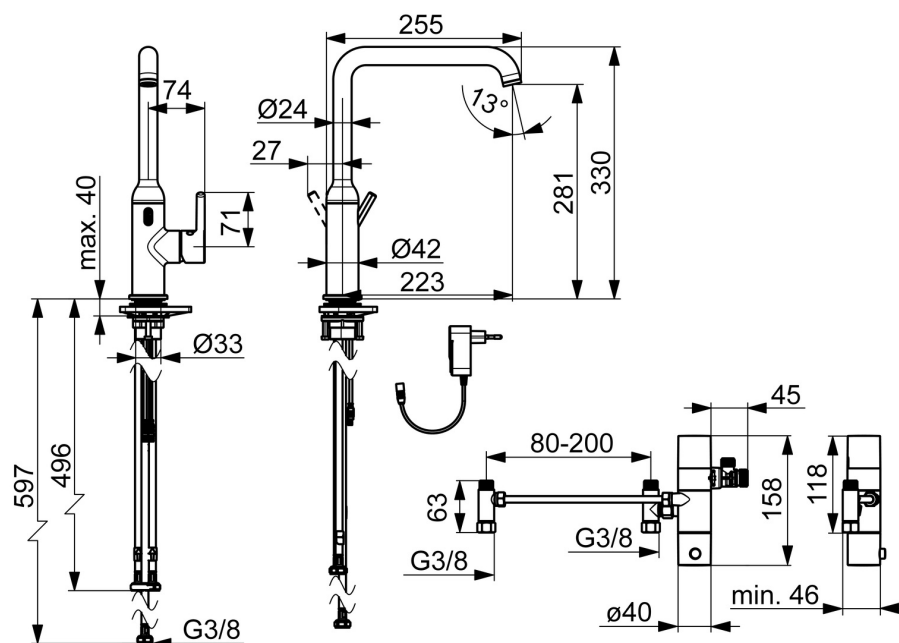

EAN: 4057304019890  
[static.hansa.com/54212209](http://static.hansa.com/54212209)

- Kuchyňa
- Hybridná, Zásuvkový transformátor, Bluetooth®
- Stojanková
- Chróm
- Otočné výtokové rameno
- CASCADE® - aerátor
- Jedna ovládacia páka / rukoväť, Páka so symbolom teplej a studenej vody
- Funkcie pre nastavenie maximálnej teploty a prietoku vody
- $\varnothing$  30 mm keramická Eco kartuša pre ovládanie teploty a prietoku vody
- Advanced PSD sensor, Solenoidový /elektromagnetický/ ventil riadený impulzom, Napájací zdroj
- Flexibilné pripojovacie hadičky
- Telo batérie z mosadze DZR

### Technické vlastnosti

Dodávka teplej vody **max. +70°C**  
 Pracovný tlak **0.5-10 bar**  
 Spojovacia veľkosť **G3/8**  
 Projection **255 mm**  
 Spätná klapka (STN EN 1717) **EB**  
 Materiál **Mosadz**