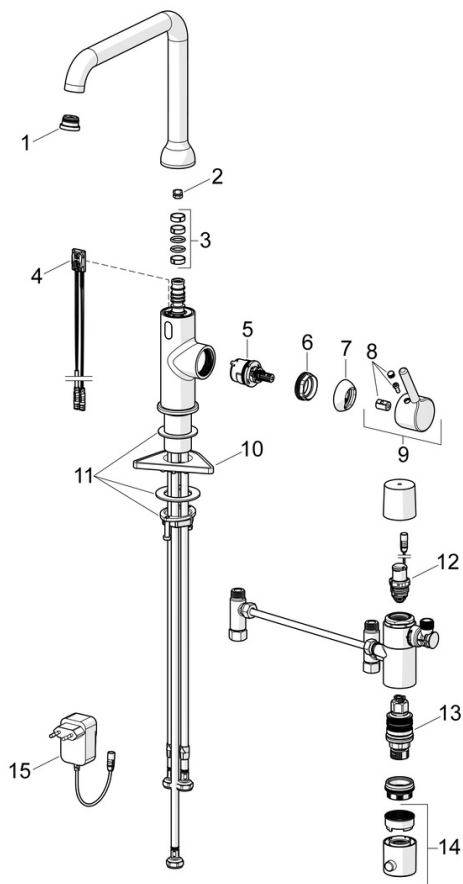

### SP54212209

	Názov	Kód
01	Aerator a kľúč, Cascade SLC TJ V	1014808V
02	Obmedzovač, 60° /0°	59914264
02	Obmedzovač, 120° Ukončené	59914429
03	Tesnenie výtokového ramena	59914431
04	Senzor, 3/9 V, Bluetooth	1014212V
05	Kartuš, 3.0	1014428V
06	Pritlačná matica, M34x1.5	1012133V
07	Krytka	1012132V
08	Záslepka	1012105V
09	Ovládacia rukoväť	1001749V
10	Podložka	59910008
11	Upevňovací set	59913371
12	Pilot ventil, 3 V	59914338
13	Termoelement/Kartuš, 3.4	59914114
14	Rukoväť regulátora teploty	602062V
15	Elektronický box, 230/9 V, 550 mA	64490900