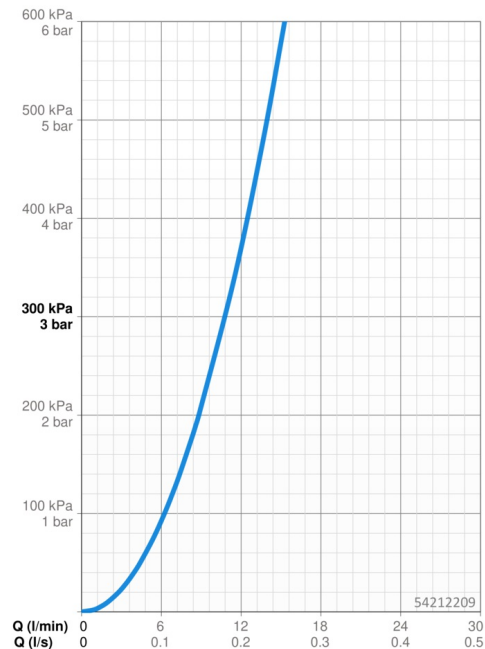

Technické údaje

Vlastnosti prietoku

Prietok pri tlaku 3 bar **10.8 l/min**

Technické vlastnosti

Dodávka teplej vody **max. +70°C**
Pracovný tlak **0.5-10 bar**
Spojovacia veľkosť **G3/8**
Projection **255 mm**
Spätná klapka (STN EN 1717) **EB**
Materiál **Mosadz**

Softvérové nastavenia

Automatický oplach **30 s (1-1800 s)**
Doba automatického oplachu **30 s (1-1800 s)**
Max. doba prietoku **10 s (1-1800s)**

Elektronické vlastnosti

Elektrické pripojenie **230 / 9 V**
Bluetooth version **5.x (D060576)**

Predpisy

Smernica o EU **C € Radio Equipment Directive 2014/53/EU , Low Voltage Directive 2014/35/EU , EMC Directive 2014/30/EU , RoHS Directive 2011/65/EU**

Norma EN **ETSI EN 301 489-1 V1.9.2 , ETSI EN 300 328 v2.2.2 , EN 61000-6-1:2007 , EN 61000-6-3:2007+A1:2011+AC:2012 , EN 60335-1:2012+A11+A13+A14+A15:2021, Part 19.11.4**

Trieda hlučnosti **I (ISO 3822)**

Trieda ochrany **IP 55 / transformer IP 20**