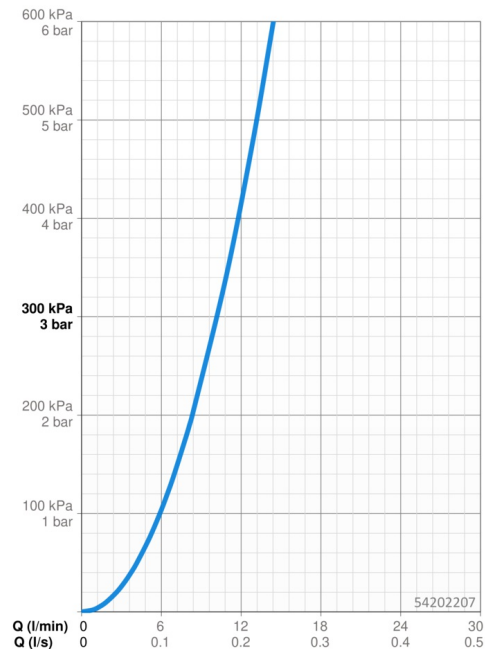

Technické údaje

Vlastnosti prietoku

Prietok pri tlaku 3 bar **10.2 l/min**

Technické vlastnosti

Dodávka teplej vody **max. +70°C**
Pracovný tlak **0.5-10 bar**
Spojovacia veľkosť **G3/8**
Projection **255 mm**
Spätná klapka (STN EN 1717) **AA**
Materiál **Mosadz**

Predpisy

Norma EN **EN 817**
Trieda hlučnosti **I (ISO 3822)**