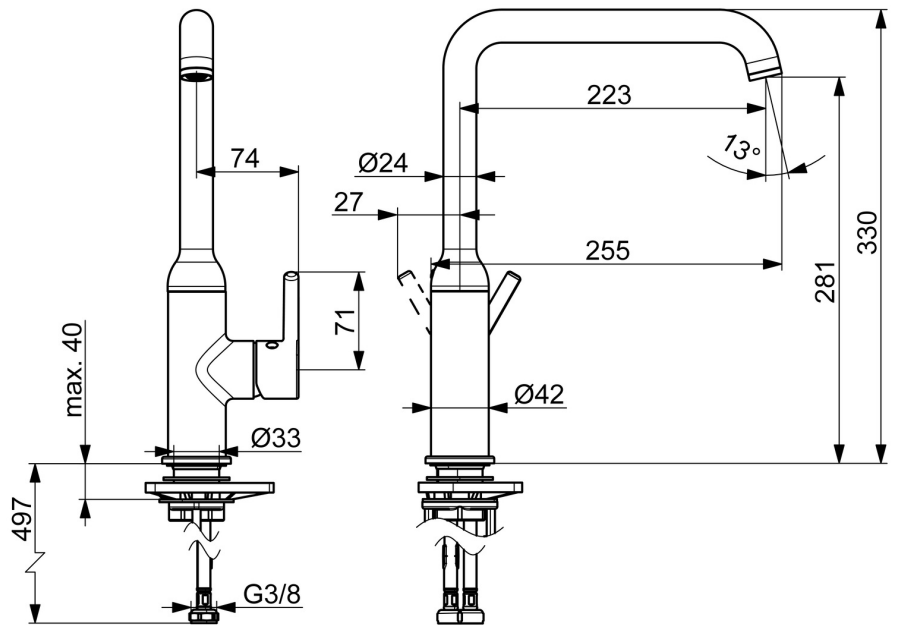

EAN: 4057304019821
static.hansa.com/54202207

- Kuchyňa
- Jednopaková s bočným ovládaním
- Stojanková
- Chróm
- Otočné výtokové rameno
- CASCADE® - aerátor
- Jedna ovládacia páka / rukoväť, Pin - tyčinková páka, Páka so symbolom teplej a studenej vody
- Funkcie pre nastavenie maximálnej teploty a prietoku vody
- \varnothing 30 mm keramická Eco kartuša pre ovládanie teploty a prietoku vody
- Flexibilné pripojovacie hadičky
- Telo batérie z mosadze DZR

Technické údaje

Vlastnosti prietoku

Prietok pri tlaku 3 bar **10.2 l/min**

Technické vlastnosti

Dodávka teplej vody **max. +70°C**
 Pracovný tlak **0.5-10 bar**
 Spojovacia veľkosť **G3/8**
 Projection **255 mm**
 Spätná klapka (STN EN 1717) **AA**
 Materiál **Mosadz**

Predpisy

Norma EN **EN 817**
 Trieda hlučnosti **I (ISO 3822)**

Náhradné diely

SP54202207

	Názov	Kód
01	Aerator a kľúč, Cascade SLC TJ V	1014808V
02	Obmedzovač, 60° / 0°	59914264
02	Obmedzovač, 120° Ukončené	59914429
03	Tesnenie výtokového ramena	59914431
04	Kartuš, 3.0	1014428V
05	Prítlačná matica, M34x1.5	1012133V
06	Krytka	1012132V
07	Záslepka	1012105V
08	Ovládacia rukoväť	1001749V
09	Podložka	59910008
10	Upevňovací set	59913371