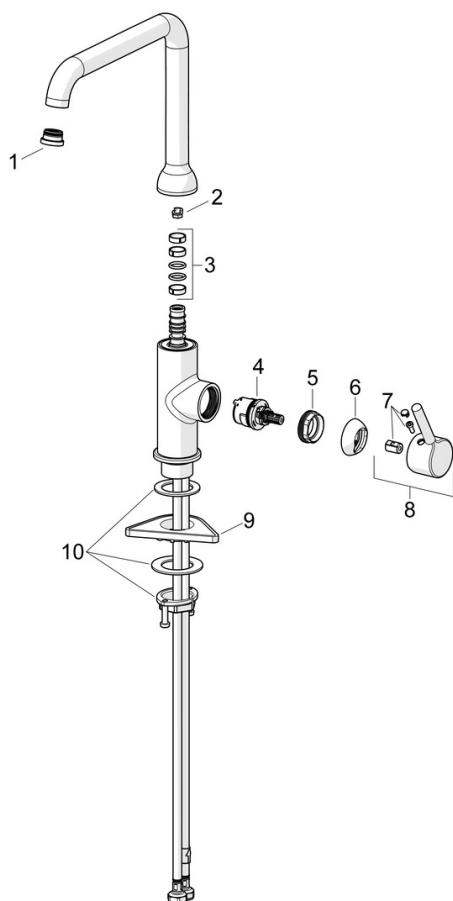

EAN: 4057304019821
static.hansa.com/54202207

- Kuchyňa
- Jednopaková s bočným ovládaním
- Stojanková
- Chróm
- Otočné výtokové rameno
- CASCADE® - aerátor
- Jedna ovládacia páka / rukoväť, Pin - tyčinková páka, Páka so symbolom teplej a studenej vody
- Funkcie pre nastavenie maximálnej teploty a prietoku vody
- \varnothing 30 mm keramická Eco kartuša pre ovládanie teploty a prietoku vody
- Flexibilné pripojovacie hadičky
- Telo batérie z mosadze DZR

Technické údaje

Vlastnosti prietoku

Prietok pri tlaku 3 bar **10.2 l/min**

Technické vlastnosti

Dodávka teplej vody **max. +70°C**
 Pracovný tlak **0.5-10 bar**
 Spojovacia veľkosť **G3/8**
 Projection **255 mm**
 Spätná klapka (STN EN 1717) **AA**
 Materiál **Mosadz**

Predpisy

Norma EN **EN 817**
 Trieda hlučnosti **I (ISO 3822)**

Náhradné diely

SP54202207

	Názov	Kód
01	Aerator a kľúč, Cascade SLC TJ V	1014808V
02	Obmedzovač, 60° / 0°	59914264
02	Obmedzovač, 120° Ukončené	59914429
03	Tesnenie výtokového ramena	59914431
04	Kartuš, 3.0	1014428V
05	Prítlačná matica, M34x1.5	1012133V
06	Krytka	1012132V
07	Záslepka	1012105V
08	Ovládacia rukoväť	1001749V
09	Podložka	59910008
10	Upevňovací set	59913371