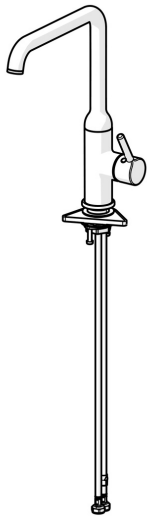

EAN: 4057304019821
static.hansa.com/54202207

- Kuchyňa
- Jednopaková s bočným ovládaním
- Stojanková
- Chróm
- Otočné výtokové rameno
- CASCADE® - aerátor
- Jedna ovládacia páka / rukoväť, Pin - tyčinková páka, Páka so symbolom teplej a studenej vody
- Funkcie pre nastavenie maximálnej teploty a prietoku vody
- \varnothing 30 mm keramická Eco kartuša pre ovládanie teploty a prietoku vody
- Flexibilné pripojovacie hadičky
- Telo batérie z mosadze DZR

Technické údaje

Vlastnosti prietoku

Prietok pri tlaku 3 bar **10.2 l/min**

Technické vlastnosti

Dodávka teplej vody **max. +70°C**
 Pracovný tlak **0.5-10 bar**
 Spojovacia veľkosť **G3/8**
 Projection **255 mm**
 Spätná klapka (STN EN 1717) **AA**
 Materiál **Mosadz**

Predpisy

Norma EN **EN 817**
 Trieda hlučnosti **I (ISO 3822)**

Náhradné diely

SP54202207

	Názov	Kód
01	Aerator a kľúč, Cascade SLC TJ V	1014808V
02	Obmedzovač, 60° / 0°	59914264
02	Obmedzovač, 120° Ukončené	59914429
03	Tesnenie výtokového ramena	59914431
04	Kartuš, 3.0	1014428V
05	Prítlačná matica, M34x1.5	1012133V
06	Krytka	1012132V
07	Záslepka	1012105V
08	Ovládacia rukoväť	1001749V
09	Podložka	59910008
10	Upevňovací set	59913371