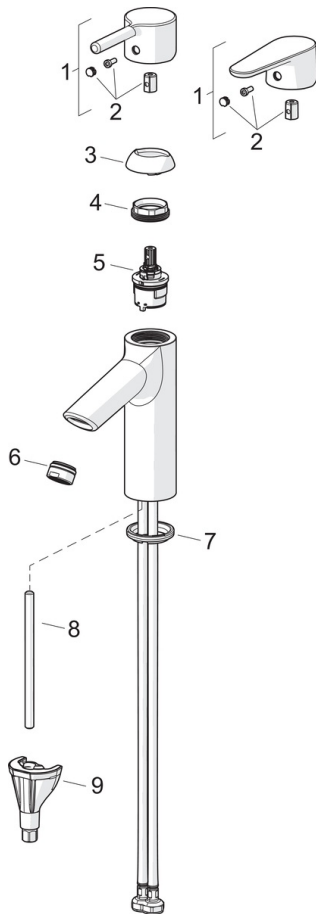

EAN: 4057304017247
static.hansa.com/52682267

- Umývadlo
- Jednopáková, Bidetta
- Stojanková
- Chróm
- Pevné výtokové rameno
- PCA® - aerátor s konštantným prietokom vody aj pri kolísaní tlaku
- Jedna ovládacia páka / rukoväť, Pin - tyčinková páka, Páka so symbolom teplej a studenej vody
- Bidetta – ručná sprcha
- Funkcie pre nastavenie maximálnej teploty a prietoku vody
- \varnothing 30 mm keramická kartuša pre ovládanie teploty a prietoku vody
- Flexibilné pripojovacie hadičky
- Telo batérie z mosadze DZR, 3S - inštalčný systém pre bezpečné a jednoduché upevnenie batérie
- Bez odtokovej garnitúry

Technické údaje

Vlastnosti prietoku

Prietok pri tlaku 3 bar (s ovládačom prietoku) **6.0 l/min**

Technické vlastnosti

Dodávka teplej vody **max. +70°C**
 Pracovný tlak **0.5-10 bar**
 Spojovacia veľkosť **G3/8**
 Projection **114 mm**
 Spätná klapka (STN EN 1717) **HC**
 Materiál **Mosadz**

Predpisy

Norma EN **EN 817**

Náhradné diely

SP52372263

Název	Kód
01 Ovládacia rukoväť	1014995V
01 Ovládacia rukoväť	1015000V
02 Záslepka	1012105V
03 Krytka	1012421V
04 Pritlačná matica, M34x1.5	1012133V
05 Kartuš, 3.0	1014428V
06 Aerátor, M24x1, 6 l/min	59913727
07 Gumové tesnenie	59914591
08 Upevňovacia skrutka, M8x1, L=130	59914474
09 Upevňovací set	59914475