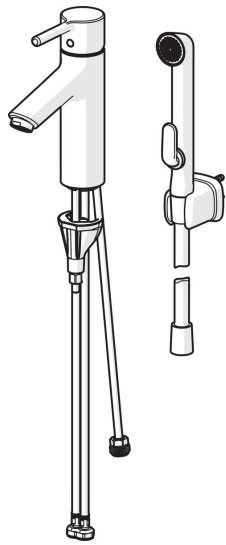

EAN: 4057304017247
static.hansa.com/52682267

- Umývadlo
- Jednopáková, Bidetta
- Stojanková
- Chróm
- Pevné výtokové rameno
- PCA® - aerátor s konštantným prietokom vody aj pri kolísaní tlaku
- Jedna ovládacia páka / rukoväť, Pin - tyčinková páka, Páka so symbolom teplej a studenej vody
- Bidetta – ručná sprcha
- Funkcie pre nastavenie maximálnej teploty a prietoku vody
- \varnothing 30 mm keramická kartuša pre ovládanie teploty a prietoku vody
- Flexibilné pripojovacie hadičky
- Telo batérie z mosadze DZR, 3S - inštalčný systém pre bezpečné a jednoduché upevnenie batérie
- Bez odtokovej garnitúry

Technické údaje

Vlastnosti prietoku

Prietok pri tlaku 3 bar (s ovládačom prietoku) **6.0 l/min**

Technické vlastnosti

Dodávka teplej vody **max. +70°C**
 Pracovný tlak **0.5-10 bar**
 Spojovacia veľkosť **G3/8**
 Projection **114 mm**
 Spätná klapka (STN EN 1717) **HC**
 Materiál **Mosadz**

Predpisy

Norma EN **EN 817**

Náhradné diely

SP52372263

Název	Kód
01 Ovládacia rukoväť	1014995V
01 Ovládacia rukoväť	1015000V
02 Záslepka	1012105V
03 Krytka	1012421V
04 Pritlačná matica, M34x1.5	1012133V
05 Kartuš, 3.0	1014428V
06 Aerátor, M24x1, 6 l/min	59913727
07 Gumové tesnenie	59914591
08 Upevňovacia skrutka, M8x1, L=130	59914474
09 Upevňovací set	59914475