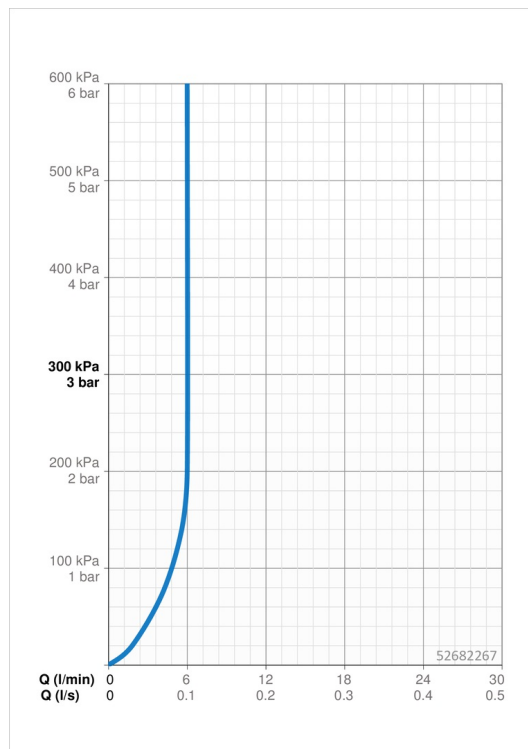

EAN: 4057304017247
static.hansa.com/52682267

- Umývadlo
- Jednopáková, Bidetta
- Stojanková
- Chróm
- Pevné výtokové rameno
- PCA® - aerátor s konštantným prietokom vody aj pri kolísaní tlaku
- Jedna ovládacia páka / rukoväť, Pin - tyčinková páka, Páka so symbolom teplej a studenej vody
- Bidetta – ručná sprcha
- Funkcie pre nastavenie maximálnej teploty a prietoku vody
- $\varnothing$ 30 mm keramická kartuša pre ovládanie teploty a prietoku vody
- Flexibilné pripojovacie hadičky
- Telo batérie z mosadze DZR, 3S - inštalčný systém pre bezpečné a jednoduché upevnenie batérie
- Bez odtokovej garnitúry

Technické údaje

Vlastnosti prietoku

Prietok pri tlaku 3 bar (s ovládačom prietoku) **6.0 l/min**

Technické vlastnosti

Dodávka teplej vody **max. +70°C**
Pracovný tlak **0.5-10 bar**
Spojovacia veľkosť **G3/8**
Projection **114 mm**
Spätná klapka (STN EN 1717) **HC**
Materiál **Mosadz**

Predpisy

Norma EN **EN 817**