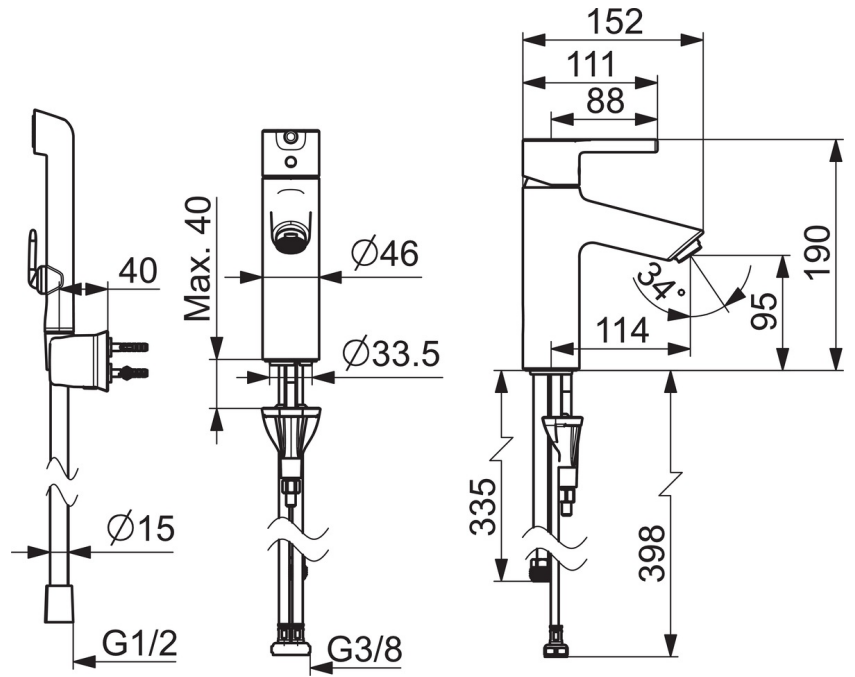

EAN: 4057304017247
static.hansa.com/52682267

- Umývadlo
- Jednopáková, Bidetta
- Stojanková
- Chróm
- Pevné výtokové rameno
- PCA® - aerátor s konštantným prietokom vody aj pri kolísaní tlaku
- Jedna ovládacia páka / rukoväť, Pin - tyčinková páka, Páka so symbolom teplej a studenej vody
- Bidetta – ručná sprcha
- Funkcie pre nastavenie maximálnej teploty a prietoku vody
- \varnothing 30 mm keramická kartuša pre ovládanie teploty a prietoku vody
- Flexibilné pripojovacie hadičky
- Telo batérie z mosadze DZR, 3S - inštalčný systém pre bezpečné a jednoduché upevnenie batérie
- Bez odtokovej garnitúry

Technické údaje

Vlastnosti prietoku

Prietok pri tlaku 3 bar (s ovládačom prietoku) **6.0 l/min**

Technické vlastnosti

Dodávka teplej vody **max. +70°C**
 Pracovný tlak **0.5-10 bar**
 Spojovacia veľkosť **G3/8**
 Projection **114 mm**
 Spätná klapka (STN EN 1717) **HC**
 Materiál **Mosadz**

Predpisy

Norma EN **EN 817**

Náhradné diely

SP52372263

Název	Kód
01 Ovládacia rukoväť	1014995V
01 Ovládacia rukoväť	1015000V
02 Záslepka	1012105V
03 Krytka	1012421V
04 Pritlačná matica, M34x1.5	1012133V
05 Kartuš, 3.0	1014428V
06 Aerátor, M24x1, 6 l/min	59913727
07 Gumové tesnenie	59914591
08 Upevňovacia skrutka, M8x1, L=130	59914474
09 Upevňovací set	59914475