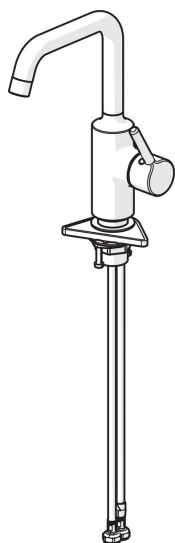

EAN: 4057304017216
static.hansa.com/52552267

- Umývadlo
- Jednopáková s bočným ovládaním
- Stojanková
- Chróm
- Otočné výtokové rameno
- PCA® - aerátor s konštantným prietokom vody aj pri kolísaní tlaku
- Jedna ovládacia páka / rukoväť, Pin - tyčinková páka, Páka so symbolom teplej a studenej vody
- Funkcie pre nastavenie maximálnej teploty a prietoku vody
- \varnothing 30 mm keramická kartuša pre ovládanie teploty a prietoku vody
- Flexibilné pripojovacie hadičky
- Telo batérie z mosadze DZR
- Bez odtokovej garnitúry

Technické údaje

Vlastnosti prietoku

Prietok pri tlaku 3 bar (s ovládačom prietoku) **6.0 l/min**

Technické vlastnosti

Dodávka teplej vody **max. +70°C**
 Pracovný tlak **0.5-10 bar**
 Spojovacia veľkosť **G3/8**
 Projection **152 mm**
 Spätná klapka (STN EN 1717) **AA**
 Materiál **Mosadz**

Predpisy

Norma EN **EN 817**

Náhradné diely

SP52552267

	Názov	Kód
01	Aerator, 6 l/min	59914428
02	Vysoký výtok	1012809V
03	Tesnenie výtokového ramena	59914266
04	Kartuš, 3.0	1014428V
05	Pritlačná matica, M34x1.5	1012133V
06	Krytka	1012132V
07	Ovládacia rukoväť	1001749V
08	Záslepka	1012105V
09	Upevňovací set	59913479
10	Podložka	59910008