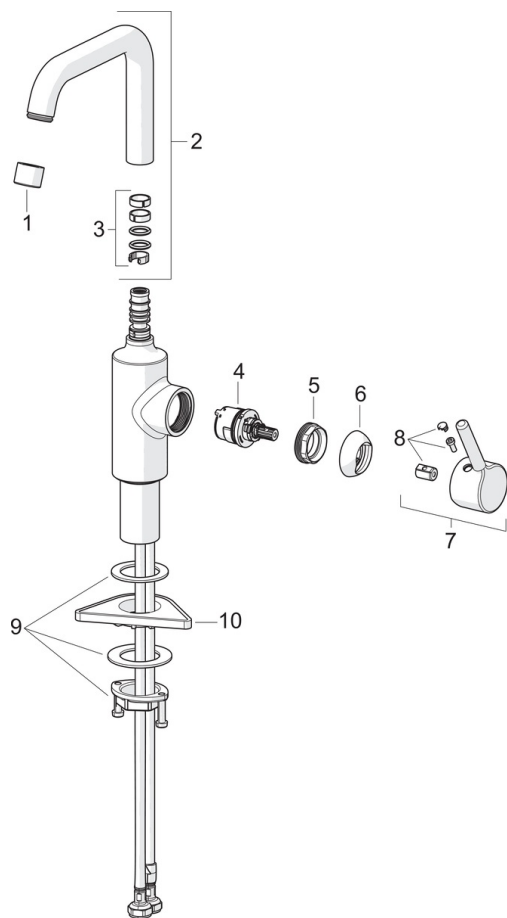

EAN: 4057304017216
static.hansa.com/52552267

- Umývadlo
- Jednopáková s bočným ovládaním
- Stojanková
- Chróm
- Otočné výtokové rameno
- PCA® - aerátor s konštantným prietokom vody aj pri kolísaní tlaku
- Jedna ovládacia páka / rukoväť, Pin - tyčinková páka, Páka so symbolom teplej a studenej vody
- Funkcie pre nastavenie maximálnej teploty a prietoku vody
- \varnothing 30 mm keramická kartuša pre ovládanie teploty a prietoku vody
- Flexibilné pripojovacie hadičky
- Telo batérie z mosadze DZR
- Bez odtokovej garnitúry

Technické údaje

Vlastnosti prietoku

Prietok pri tlaku 3 bar (s ovládačom prietoku) **6.0 l/min**

Technické vlastnosti

Dodávka teplej vody **max. +70°C**
 Pracovný tlak **0.5-10 bar**
 Spojovacia veľkosť **G3/8**
 Projection **152 mm**
 Spätná klapka (STN EN 1717) **AA**
 Materiál **Mosadz**

Predpisy

Norma EN **EN 817**

Náhradné diely

SP52552267

	Názov	Kód
01	Aerator, 6 l/min	59914428
02	Vysoký výtok	1012809V
03	Tesnenie výtokového ramena	59914266
04	Kartuš, 3.0	1014428V
05	Pritlačná matica, M34x1.5	1012133V
06	Krytka	1012132V
07	Ovládacia rukoväť	1001749V
08	Záslepka	1012105V
09	Upevňovací set	59913479
10	Podložka	59910008