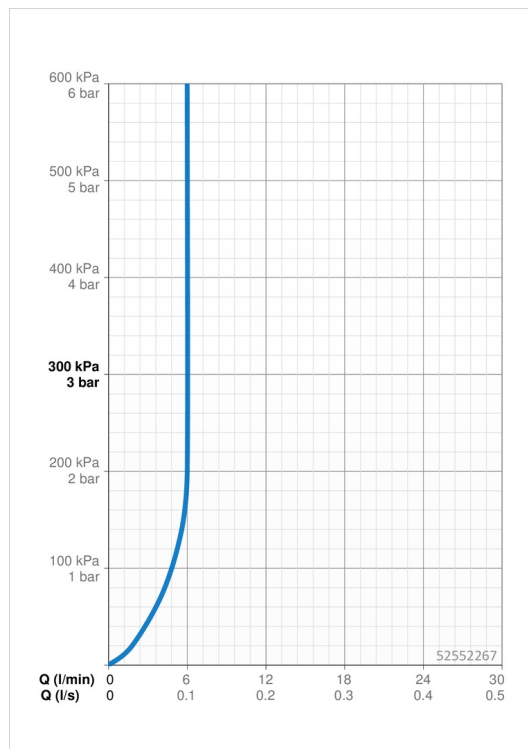

EAN: 4057304017216
static.hansa.com/52552267

- Umývadlo
- Jednopáková s bočným ovládaním
- Stojanková
- Chróm
- Otočné výtokové rameno
- PCA® - aerátor s konštantným prietokom vody aj pri kolísaní tlaku
- Jedna ovládacia páka / rukoväť, Pin - tyčinková páka, Páka so symbolom teplej a studenej vody
- Funkcie pre nastavenie maximálnej teploty a prietoku vody
- $\varnothing$ 30 mm keramická kartuša pre ovládanie teploty a prietoku vody
- Flexibilné pripojovacie hadičky
- Telo batérie z mosadze DZR
- Bez odtokovej garnitúry

Technické údaje

Vlastnosti prietoku

Prietok pri tlaku 3 bar (s ovládačom prietoku) **6.0 l/min**

Technické vlastnosti

Dodávka teplej vody **max. +70°C**
Pracovný tlak **0.5-10 bar**
Spojovacia veľkosť **G3/8**
Projection **152 mm**
Spätná klapka (STN EN 1717) **AA**
Materiál **Mosadz**

Predpisy

Norma EN **EN 817**