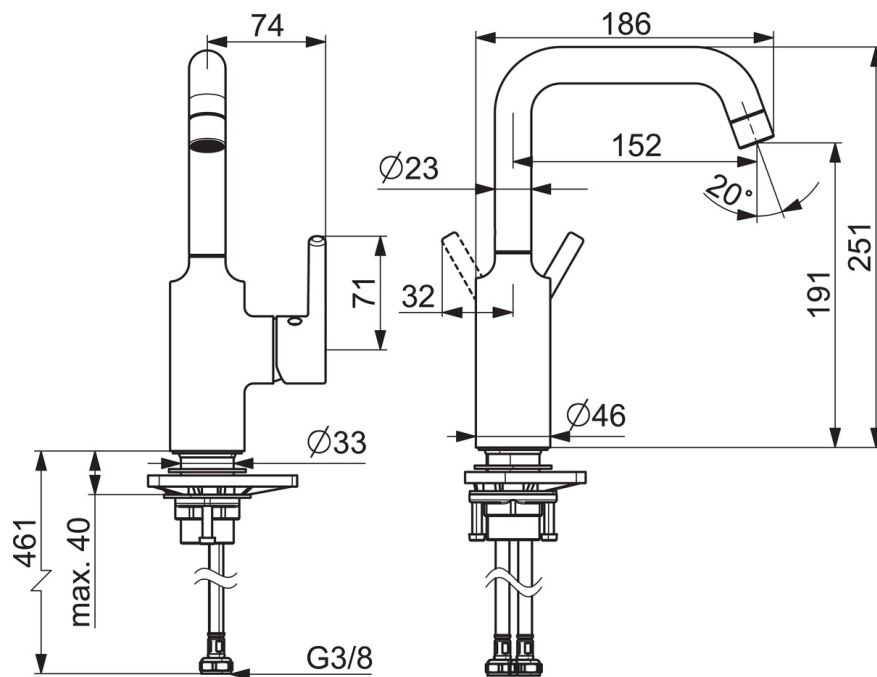

EAN: 4057304017216
static.hansa.com/52552267

- Umývadlo
- Jednopáková s bočným ovládaním
- Stojanková
- Chróm
- Otočné výtokové rameno
- PCA® - aerátor s konštantným prietokom vody aj pri kolísaní tlaku
- Jedna ovládacia páka / rukoväť, Pin - tyčinková páka, Páka so symbolom teplej a studenej vody
- Funkcie pre nastavenie maximálnej teploty a prietoku vody
- \varnothing 30 mm keramická kartuša pre ovládanie teploty a prietoku vody
- Flexibilné pripojovacie hadičky
- Telo batérie z mosadze DZR
- Bez odtokovej garnitúry

Technické údaje

Vlastnosti prietoku

Prietok pri tlaku 3 bar (s ovládačom prietoku) **6.0 l/min**

Technické vlastnosti

Dodávka teplej vody **max. +70°C**
 Pracovný tlak **0.5-10 bar**
 Spojovacia veľkosť **G3/8**
 Projection **152 mm**
 Spätná klapka (STN EN 1717) **AA**
 Materiál **Mosadz**

Predpisy

Norma EN **EN 817**

Náhradné diely

SP52552267

	Názov	Kód
01	Aerator, 6 l/min	59914428
02	Vysoký výtok	1012809V
03	Tesnenie výtokového ramena	59914266
04	Kartuš, 3.0	1014428V
05	Pritlačná matica, M34x1.5	1012133V
06	Krytka	1012132V
07	Ovládacia rukoväť	1001749V
08	Záslepka	1012105V
09	Upevňovací set	59913479
10	Podložka	59910008