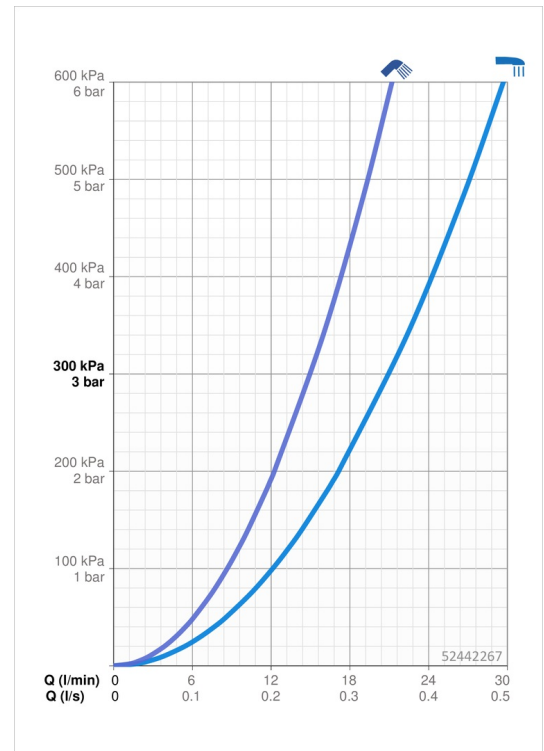

EAN: 4057304017322
static.hansa.com/52442267

- Sprcha a vaňa
- Jednopáková
- Nástenná montáž
- Chróm
- Pevné výtokové rameno
- CASCADE® - aerátor
- Jedna ovládací páka / rukoväť, Pin - tyčinková páka, Páka so symbolom teplej a studenej vody
- Ťažný prepínač, Automatické vrátenie prepínača do pôvodnej polohy
- Funkcie pre nastavenie maximálnej teploty a prietoku vody, Nastaviteľný obmedzovač teploty vody (súčasť dodávky, možnosť dodatočnej inštalácie)
- $\varnothing$ 40 mm keramická kartuša pre ovládanie teploty a prietoku vody
- Excentrické etážky, Krycia doska (y)
- Telo batérie z mosadze DZR
- protected against back-flow in domestic use (according to DIN EN 1717)

Technické údaje

Vlastnosti prietoku

Prietok pri tlaku 3 bar **21.0 / 15.0 l/min**

Technické vlastnosti

Dodávka teplej vody **max. +80°C**
Pracovný tlak **0.5-10 bar**
Spojovacia veľkosť **G3/4**
Vzďialenosť na inštaláciu **CC150± 15 mm**
Projection **154 mm**
Spätná klapka (STN EN 1717) **EB**
Materiál **Mosadz**

Predpisy

Norma EN **EN 817**
Trieda hlučnosti **II (ISO 3822)**