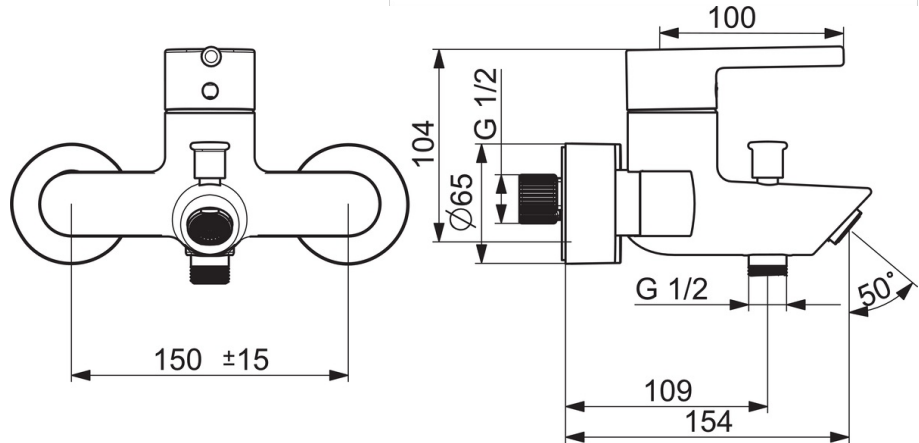

EAN: 4057304017322
static.hansa.com/52442267

- Sprcha a vaňa
- Jednopáková
- Nástenná montáž
- Chróm
- Pevné výtokové rameno
- CASCADE® - aerátor
- Jedna ovládací páka / rukoväť, Pin - tyčinková páka, Páka so symbolom teplej a studenej vody
- Ťažný prepínač, Automatické vrátenie prepínača do pôvodnej polohy
- Funkcie pre nastavenie maximálnej teploty a prietoku vody, Nastaviteľný obmedzovač teploty vody (súčasť dodávky, možnosť dodatočnej inštalácie)
- \varnothing 40 mm keramická kartuša pre ovládanie teploty a prietoku vody
- Excentrické etážky, Krycia doska (y)
- Telo batérie z mosadze DZR
- protected against back-flow in domestic use (according to DIN EN 1717)

Technické údaje

Vlastnosti prietoku

Prietok pri tlaku 3 bar **21.0 / 15.0 l/min**

Technické vlastnosti

Dodávka teplej vody **max. +80°C**
 Pracovný tlak **0.5-10 bar**
 Spojovacia veľkosť **G3/4**
 Vzďialenosť na inštaláciu **CC150± 15 mm**
 Projection **154 mm**
 Spätná klapka (STN EN 1717) **EB**
 Materiál **Mosadz**

Predpisy

Norma EN **EN 817**
 Trieda hlučnosti **II (ISO 3822)**

Náhradné diely

SP52442263

	Názov	Kód
01	Ovládacia rukoväť	1014994V
01	Ovládacia rukoväť	1014997V
02	Záslepka	59914573
03	Krytka	59914649
04	Prítlačná matica, M42x1,5, SW 38	59914128
05	Kartuš	59914665
06	Prepínač	59912706
07	Aerator, M24x1 D	59911829