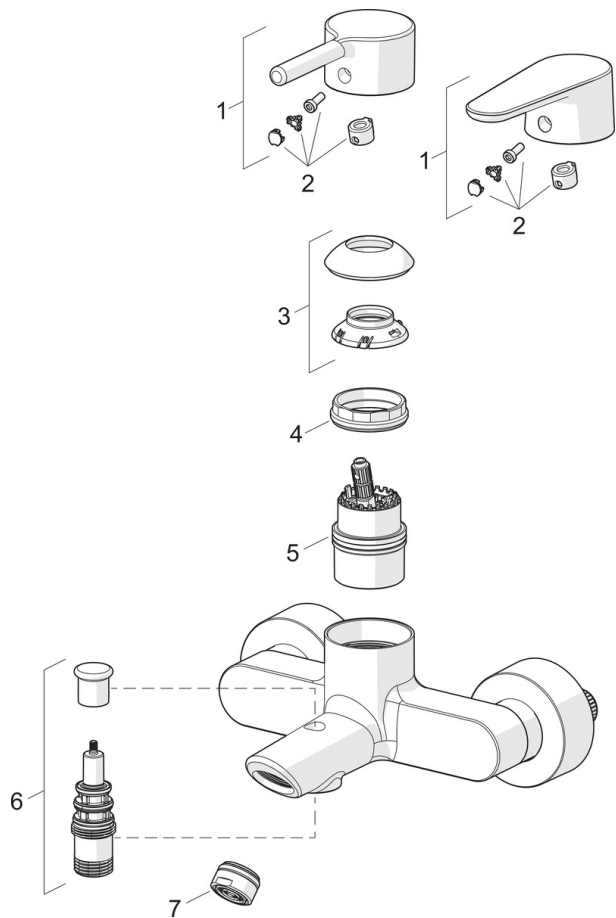

EAN: 4057304017322
static.hansa.com/52442267

- Sprcha a vaňa
- Jednopáková
- Nástenná montáž
- Chróm
- Pevné výtokové rameno
- CASCADE® - aerátor
- Jedna ovládací páka / rukoväť, Pin - tyčinková páka, Páka so symbolom teplej a studenej vody
- Ťažný prepínač, Automatické vrátenie prepínača do pôvodnej polohy
- Funkcie pre nastavenie maximálnej teploty a prietoku vody, Nastaviteľný obmedzovač teploty vody (súčasť dodávky, možnosť dodatočnej inštalácie)
- \varnothing 40 mm keramická kartuša pre ovládanie teploty a prietoku vody
- Excentrické etážky, Krycia doska (y)
- Telo batérie z mosadze DZR
- protected against back-flow in domestic use (according to DIN EN 1717)

Technické údaje

Vlastnosti prietoku

Prietok pri tlaku 3 bar **21.0 / 15.0 l/min**

Technické vlastnosti

Dodávka teplej vody **max. +80°C**
 Pracovný tlak **0.5-10 bar**
 Spojovacia veľkosť **G3/4**
 Vzďialenosť na inštaláciu **CC150± 15 mm**
 Projection **154 mm**
 Spätná klapka (STN EN 1717) **EB**
 Materiál **Mosadz**

Predpisy

Norma EN **EN 817**
 Trieda hlučnosti **II (ISO 3822)**

Náhradné diely

SP52442263

	Názov	Kód
01	Ovládacia rukoväť	1014994V
01	Ovládacia rukoväť	1014997V
02	Záslepka	59914573
03	Krytka	59914649
04	Prítlačná matica, M42x1,5, SW 38	59914128
05	Kartuš	59914665
06	Prepínač	59912706
07	Aerator, M24x1 D	59911829