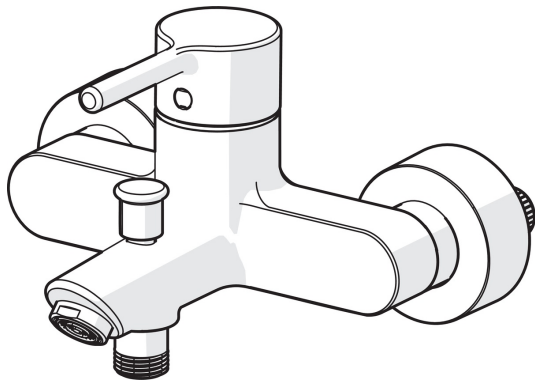

EAN: 4057304017322
static.hansa.com/52442267

- Sprcha a vaňa
- Jednopáková
- Nástenná montáž
- Chróm
- Pevné výtokové rameno
- CASCADE® - aerátor
- Jedna ovládací páka / rukoväť, Pin - tyčinková páka, Páka so symbolom teplej a studenej vody
- Ťažný prepínač, Automatické vrátenie prepínača do pôvodnej polohy
- Funkcie pre nastavenie maximálnej teploty a prietoku vody, Nastaviteľný obmedzovač teploty vody (súčasť dodávky, možnosť dodatočnej inštalácie)
- \varnothing 40 mm keramická kartuša pre ovládanie teploty a prietoku vody
- Excentrické etážky, Krycia doska (y)
- Telo batérie z mosadze DZR
- protected against back-flow in domestic use (according to DIN EN 1717)

Technické údaje

Vlastnosti prietoku

Prietok pri tlaku 3 bar **21.0 / 15.0 l/min**

Technické vlastnosti

Dodávka teplej vody **max. +80°C**
 Pracovný tlak **0.5-10 bar**
 Spojovacia veľkosť **G3/4**
 Vzďialenosť na inštaláciu **CC150± 15 mm**
 Projection **154 mm**
 Spätná klapka (STN EN 1717) **EB**
 Materiál **Mosadz**

Predpisy

Norma EN **EN 817**
 Trieda hlučnosti **II (ISO 3822)**

Náhradné diely

SP52442263

	Názov	Kód
01	Ovládacia rukoväť	1014994V
01	Ovládacia rukoväť	1014997V
02	Záslepka	59914573
03	Krytka	59914649
04	Prítlačná matica, M42x1,5, SW 38	59914128
05	Kartuš	59914665
06	Prepínač	59912706
07	Aerator, M24x1 D	59911829