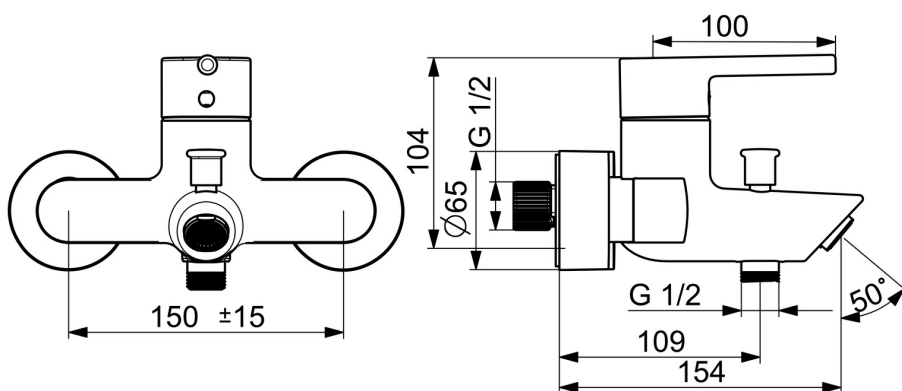

EAN: 4057304021992
static.hansa.com/5244226733

- Sprcha a vaňa
- Jednopaková
- Nástenná montáž
- Čierna matná
- Pevné výtokové rameno
- CASCADE® - aerátor
- Jedna ovládací páka / rukoväť, Pin - tyčinková páka, Páka so symbolom teplej a studenej vody
- Ťažný prepínač, Automatické vrátenie prepínača do pôvodnej polohy
- Funkcie pre nastavenie maximálnej teploty a prietoku vody, Nastaviteľný obmedzovač teploty vody (súčasť dodávky, možnosť dodatočnej inštalácie)
- \varnothing 40 mm keramická kartuša pre ovládanie teploty a prietoku vody
- Excentrické etážky, Krycia doska (y)
- Telo batérie z mosadze DZR

Technické údaje

Vlastnosti prietoku

Prietok pri tlaku 3 bar **21.0 / 15.0 l/min**

Technické vlastnosti

Dodávka teplej vody **max. +80°C**
 Pracovný tlak **0.5-10 bar**
 Spojovacia veľkosť **G3/4**
 Vzdialenosť na inštaláciu **CC150± 15 mm**
 Projection **154 mm**
 Spätná klapka (STN EN 1717) **EB**
 Materiál **Mosadz**