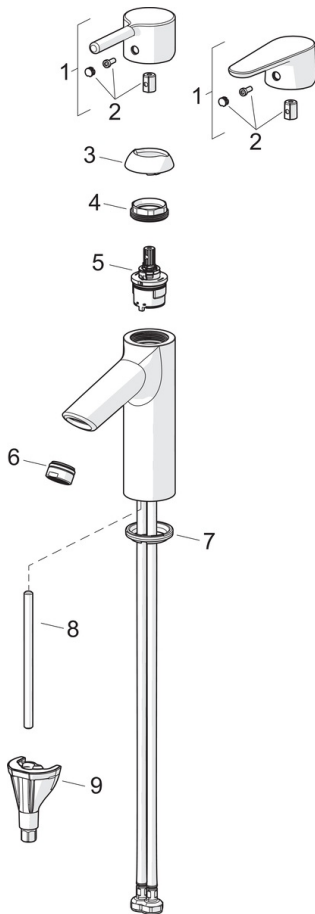

EAN: 4057304017155
static.hansa.com/52422267

- Umývadlo
- Jednopáková
- Stojanková
- Chróm
- Pevné výtokové rameno
- PCA® - aerátor s konštantným prietokom vody aj pri kolísaní tlaku
- Jedna ovládacia páka / rukoväť, Pin - tyčinková páka, Páka so symbolom teplej a studenej vody
- Funkcie pre nastavenie maximálnej teploty a prietoku vody
- \varnothing 30 mm keramická kartuša pre ovládanie teploty a prietoku vody
- Flexibilné pripojovacie hadičky
- Telo batérie z mosadze DZR, 3S - inštalčný systém pre bezpečné a jednoduché upevnenie batérie
- Bez odtokovej garnitúry

Technické údaje

Vlastnosti prietoku

Prietok pri tlaku 3 bar (s ovládačom prietoku) **6.0 l/min**

Technické vlastnosti

Dodávka teplej vody **max. +70°C**
 Pracovný tlak **0.5-10 bar**
 Spojovacia veľkosť **G3/8**
 Projection **109 mm**
 Spätná klapka (STN EN 1717) **AA**
 Materiál **Mosadz**

Predpisy

Norma EN **EN 817**

Náhradné diely

SP52372263

Název	Kód
01 Ovládacia rukoväť	1014995V
01 Ovládacia rukoväť	1015000V
02 Záslepka	1012105V
03 Krytka	1012421V
04 Pritlačná matica, M34x1.5	1012133V
05 Kartuš, 3.0	1014428V
06 Aerátor, M24x1, 6 l/min	59913727
07 Gumové tesnenie	59914591
08 Upevňovacia skrutka, M8x1, L=130	59914474
09 Upevňovací set	59914475