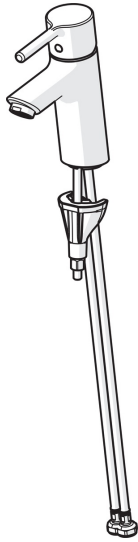

EAN: 4057304017155
static.hansa.com/52422267

- Umývadlo
- Jednopáková
- Stojanková
- Chróm
- Pevné výtokové rameno
- PCA® - aerátor s konštantným prietokom vody aj pri kolísaní tlaku
- Jedna ovládacia páka / rukoväť, Pin - tyčinková páka, Páka so symbolom teplej a studenej vody
- Funkcie pre nastavenie maximálnej teploty a prietoku vody
- \varnothing 30 mm keramická kartuša pre ovládanie teploty a prietoku vody
- Flexibilné pripojovacie hadičky
- Telo batérie z mosadze DZR, 3S - inštalčný systém pre bezpečné a jednoduché upevnenie batérie
- Bez odtokovej garnitúry

Technické údaje

Vlastnosti prietoku

Prietok pri tlaku 3 bar (s ovládačom prietoku) **6.0 l/min**

Technické vlastnosti

Dodávka teplej vody **max. +70°C**
 Pracovný tlak **0.5-10 bar**
 Spojovacia veľkosť **G3/8**
 Projection **109 mm**
 Spätná klapka (STN EN 1717) **AA**
 Materiál **Mosadz**

Predpisy

Norma EN **EN 817**

Náhradné diely

SP52372263

Název	Kód
01 Ovládacia rukoväť	1014995V
01 Ovládacia rukoväť	1015000V
02 Záslepka	1012105V
03 Krytka	1012421V
04 Pritlačná matica, M34x1.5	1012133V
05 Kartuš, 3.0	1014428V
06 Aerátor, M24x1, 6 l/min	59913727
07 Gumové tesnenie	59914591
08 Upevňovacia skrutka, M8x1, L=130	59914474
09 Upevňovací set	59914475