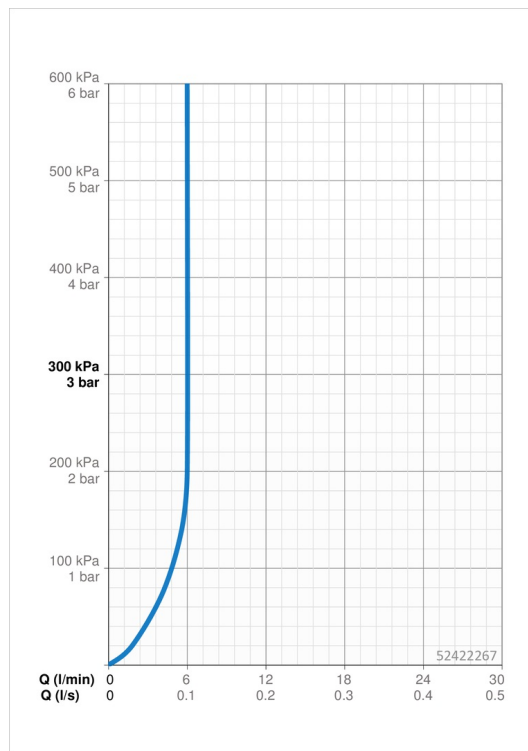

EAN: 4057304017155
static.hansa.com/52422267

- Umývadlo
- Jednopáková
- Stojanková
- Chróm
- Pevné výtokové rameno
- PCA® - aerátor s konštantným prietokom vody aj pri kolísaní tlaku
- Jedna ovládacia páka / rukoväť, Pin - tyčinková páka, Páka so symbolom teplej a studenej vody
- Funkcie pre nastavenie maximálnej teploty a prietoku vody
- $\varnothing$ 30 mm keramická kartuša pre ovládanie teploty a prietoku vody
- Flexibilné pripojovacie hadičky
- Telo batérie z mosadze DZR, 3S - inštalčný systém pre bezpečné a jednoduché upevnenie batérie
- Bez odtokovej garnitúry

Technické údaje

Vlastnosti prietoku

Prietok pri tlaku 3 bar (s ovládačom prietoku) **6.0 l/min**

Technické vlastnosti

Dodávka teplej vody **max. +70°C**
Pracovný tlak **0.5-10 bar**
Spojovacia veľkosť **G3/8**
Projection **109 mm**
Spätná klapka (STN EN 1717) **AA**
Materiál **Mosadz**

Predpisy

Norma EN **EN 817**