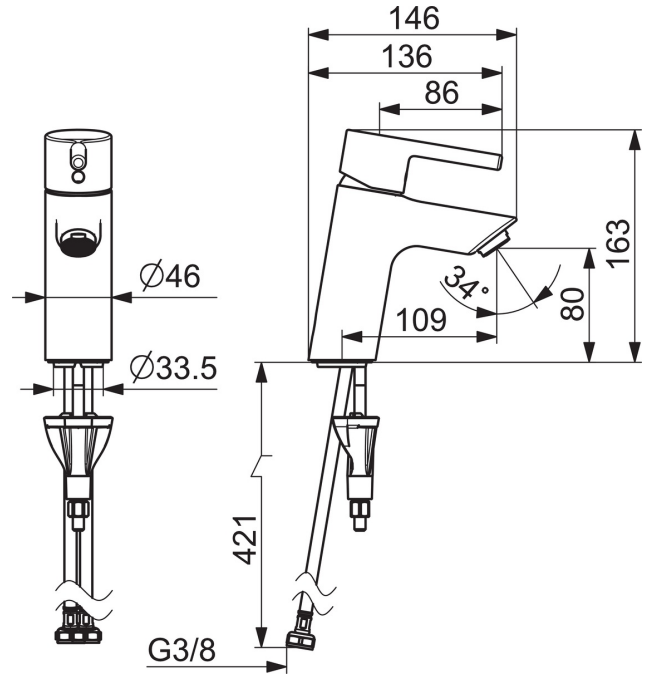

EAN: 4057304017155
static.hansa.com/52422267

- Umývadlo
- Jednopáková
- Stojanková
- Chróm
- Pevné výtokové rameno
- PCA® - aerátor s konštantným prietokom vody aj pri kolísaní tlaku
- Jedna ovládacia páka / rukoväť, Pin - tyčinková páka, Páka so symbolom teplej a studenej vody
- Funkcie pre nastavenie maximálnej teploty a prietoku vody
- \varnothing 30 mm keramická kartuša pre ovládanie teploty a prietoku vody
- Flexibilné pripojovacie hadičky
- Telo batérie z mosadze DZR, 3S - inštalčný systém pre bezpečné a jednoduché upevnenie batérie
- Bez odtokovej garnitúry

Technické údaje

Vlastnosti prietoku

Prietok pri tlaku 3 bar (s ovládačom prietoku) **6.0 l/min**

Technické vlastnosti

Dodávka teplej vody **max. +70°C**
 Pracovný tlak **0.5-10 bar**
 Spojovacia veľkosť **G3/8**
 Projection **109 mm**
 Spätná klapka (STN EN 1717) **AA**
 Materiál **Mosadz**

Predpisy

Norma EN **EN 817**

Náhradné diely

SP52372263

Název	Kód
01 Ovládacia rukoväť	1014995V
01 Ovládacia rukoväť	1015000V
02 Záslepka	1012105V
03 Krytka	1012421V
04 Pritlačná matica, M34x1.5	1012133V
05 Kartuš, 3.0	1014428V
06 Aerátor, M24x1, 6 l/min	59913727
07 Gumové tesnenie	59914591
08 Upevňovacia skrutka, M8x1, L=130	59914474
09 Upevňovací set	59914475