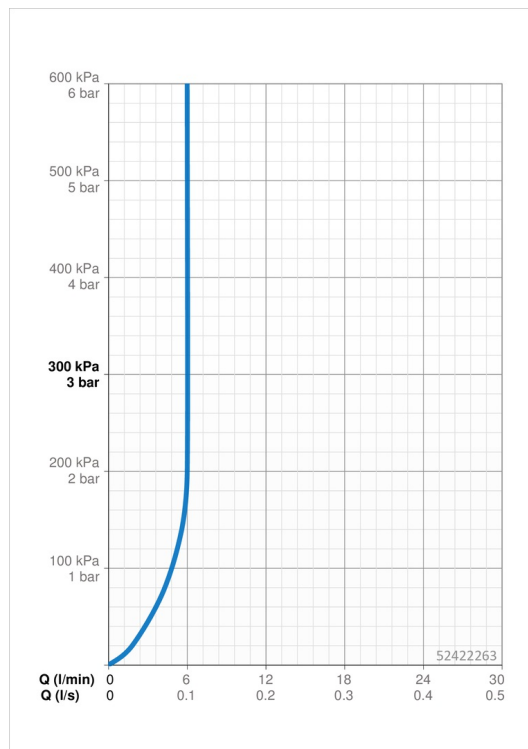

EAN: 4057304017117
static.hansa.com/52422263

- Umývadlo
- Jednopáková
- Stojanková
- Chróm
- Pevné výtokové rameno
- PCA® - aerátor s konštantným prietokom vody aj pri kolísaní tlaku
- Jedna ovládací páka / rukoväť, Páka so symbolom teplej a studenej vody
- Funkcie pre nastavenie maximálnej teploty a prietoku vody
- $\varnothing$ 30 mm keramická kartuša pre ovládanie teploty a prietoku vody
- Flexibilné pripojovacie hadičky
- Telo batérie z mosadze DZR, 3S - inštalčný systém pre bezpečné a jednoduché upevnenie batérie
- Bez odtokovej garnitúry

Technické údaje

Vlastnosti prietoku

Prietok pri tlaku 3 bar (s ovládačom prietoku) **6.0 l/min**

Technické vlastnosti

Dodávka teplej vody **max. +70°C**
Pracovný tlak **0.5-10 bar**
Spojovacia veľkosť **G3/8**
Projection **109 mm**
Spätná klapka (STN EN 1717) **AA**
Materiál **Mosadz**

Predpisy

Norma EN **EN 817**