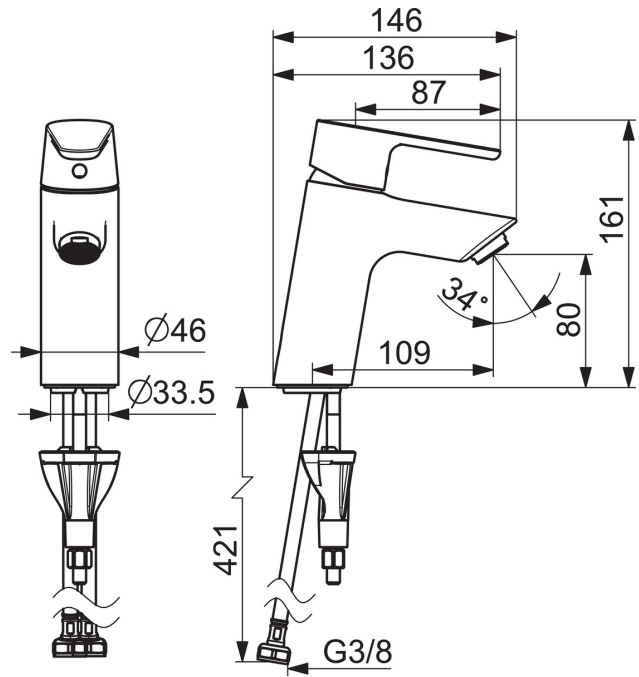

EAN: 4057304017117
static.hansa.com/52422263

- Umývadlo
- Jednopáková
- Stojanková
- Chróm
- Pevné výtokové rameno
- PCA® - aerátor s konštantným prietokom vody aj pri kolísaní tlaku
- Jedna ovládací páka / rukoväť, Páka so symbolom teplej a studenej vody
- Funkcie pre nastavenie maximálnej teploty a prietoku vody
- \varnothing 30 mm keramická kartuša pre ovládanie teploty a prietoku vody
- Flexibilné pripojovacie hadičky
- Telo batérie z mosadze DZR, 3S - inštalčný systém pre bezpečné a jednoduché upevnenie batérie
- Bez odtokovej garnitúry

Technické údaje

Vlastnosti prietoku

Prietok pri tlaku 3 bar (s ovládačom prietoku) **6.0 l/min**

Technické vlastnosti

Dodávka teplej vody **max. +70°C**
 Pracovný tlak **0.5-10 bar**
 Spojovacia veľkosť **G3/8**
 Projection **109 mm**
 Spätná klapka (STN EN 1717) **AA**
 Materiál **Mosadz**

Predpisy

Norma EN **EN 817**

Náhradné diely

SP52372263

Název	Kód
01 Ovládacia rukoväť	1014995V
01 Ovládacia rukoväť	1015000V
02 Záslepka	1012105V
03 Krytka	1012421V
04 Pritlačná matica, M34x1.5	1012133V
05 Kartuš, 3.0	1014428V
06 Aerátor, M24x1, 6 l/min	59913727
07 Gumové tesnenie	59914591
08 Upevňovacia skrutka, M8x1, L=130	59914474
09 Upevňovací set	59914475