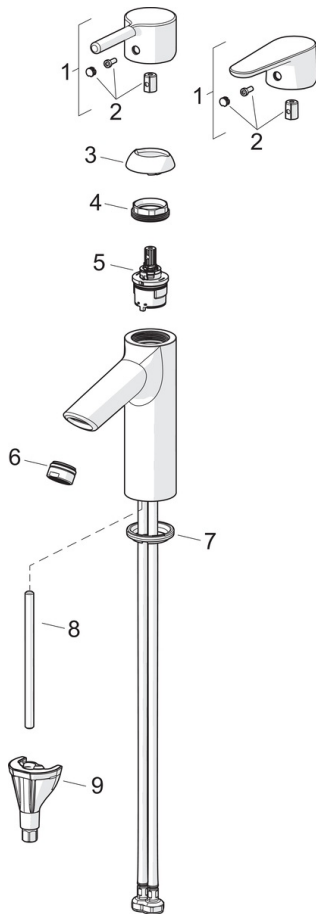

EAN: 4057304017117
static.hansa.com/52422263

- Umývadlo
- Jednopáková
- Stojanková
- Chróm
- Pevné výtokové rameno
- PCA® - aerátor s konštantným prietokom vody aj pri kolísaní tlaku
- Jedna ovládací páka / rukoväť, Páka so symbolom teplej a studenej vody
- Funkcie pre nastavenie maximálnej teploty a prietoku vody
- \varnothing 30 mm keramická kartuša pre ovládanie teploty a prietoku vody
- Flexibilné pripojovacie hadičky
- Telo batérie z mosadze DZR, 3S - inštalčný systém pre bezpečné a jednoduché upevnenie batérie
- Bez odtokovej garnitúry

Technické údaje

Vlastnosti prietoku

Prietok pri tlaku 3 bar (s ovládačom prietoku) **6.0 l/min**

Technické vlastnosti

Dodávka teplej vody **max. +70°C**
 Pracovný tlak **0.5-10 bar**
 Spojovacia veľkosť **G3/8**
 Projection **109 mm**
 Spätná klapka (STN EN 1717) **AA**
 Materiál **Mosadz**

Predpisy

Norma EN **EN 817**

Náhradné diely

SP52372263

Název	Kód
01 Ovládacia rukoväť	1014995V
01 Ovládacia rukoväť	1015000V
02 Záslepka	1012105V
03 Krytka	1012421V
04 Pritlačná matica, M34x1.5	1012133V
05 Kartuš, 3.0	1014428V
06 Aerátor, M24x1, 6 l/min	59913727
07 Gumové tesnenie	59914591
08 Upevňovacia skrutka, M8x1, L=130	59914474
09 Upevňovací set	59914475