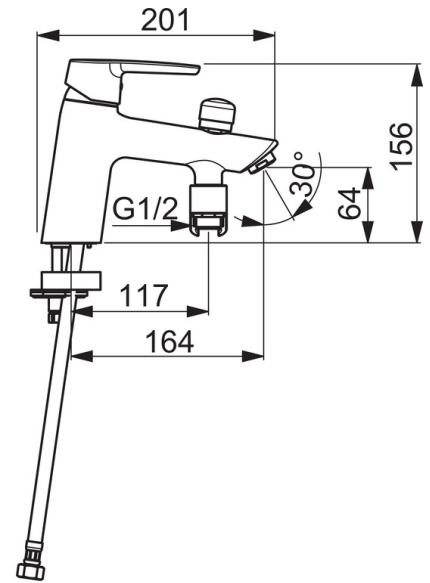

EAN: 4057304002953
static.hansa.com/52392293

- Sprcha a vaňa
- Jednopáková
- Montáž na okraj vane
- Chróm
- Pevné výtokové rameno
- CASCADE® - aerátor
- Páka so symbolom teplej a studenej vody, Jedna ovládacia páka / rukoväť
- Ťažný prepínač, Automatické vrátenie prepínača do pôvodnej polohy
- Držiak sprchy
- Funkcie pre nastavenie maximálnej teploty a prietoku vody, Nastaviteľný obmedzovač teploty vody (súčasť dodávky, možnosť dodatočnej inštalácie)
- \varnothing 35 mm keramická Eco kartuša pre ovládanie teploty a prietoku vody
- Flexibilné pripojovacie hadičky
- Telo batérie z mosadze DZR, Vodné cesty bez poniklovania

Technické údaje

Vlastnosti prietoku

Prietok pri tlaku 3 bar **20.4 / 19.2 l/min**

Technické vlastnosti

Veľkosť DN (menovitý rozmer)	DN15
Dodávka teplej vody	max. +70°C
Pracovný tlak	0.5-10 bar
Spojovacia veľkosť	G3/8
Projection	164 mm
Spätná klapka (STN EN 1717)	EB
Materiál	Mosadz

Predpisy

Norma EN	EN 817
Trieda hlučnosti	II (ISO 3822)

Náhradné diely

SP52392293

	Názov	Kód
01	Ovládacia rukoväť	59914417
02	Krytka, 33x3 mm	59912504
03	Temperature adjustment limiter	59912325
04	Pritlačná matica, M40x1, SW30	59913210
05	Kartuš, 3.5 Classic	59913075
06	Prepínač	59912656
07	Aerator, M24x1 D	59911829
08	Spätný ventil	59905714
09	Tesnenie, 43x37x3	59912506
10	Upevňovacia skrutka, M8x1, L=140	59912474
11	Upevňovací set	59910749