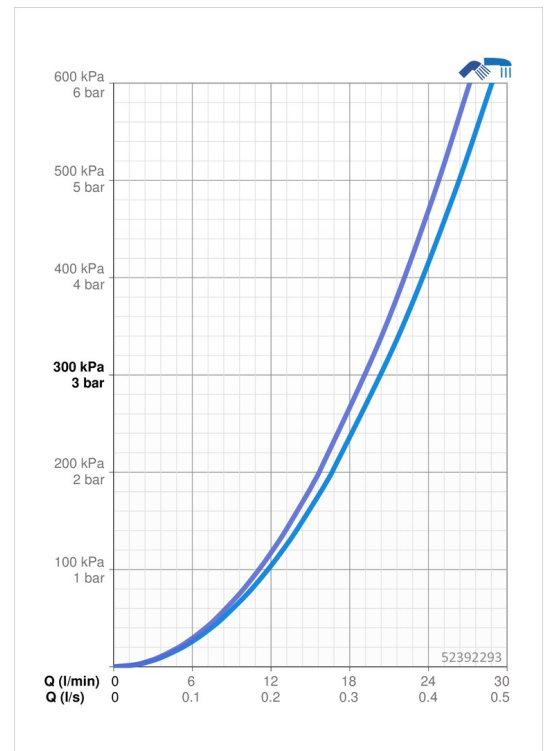

EAN: 4057304002953
static.hansa.com/52392293

- Sprcha a vaňa
- Jednopáková
- Montáž na okraj vane
- Chróm
- Pevné výtokové rameno
- CASCADE® - aerátor
- Páka so symbolom teplej a studenej vody, Jedna ovládacia páka / rukoväť
- Ťažný prepínač, Automatické vrátenie prepínača do pôvodnej polohy
- Držiak sprchy
- Funkcie pre nastavenie maximálnej teploty a prietoku vody, Nastaviteľný obmedzovač teploty vody (súčasť dodávky, možnosť dodatočnej inštalácie)
- $\varnothing$ 35 mm keramická Eco kartuša pre ovládanie teploty a prietoku vody
- Flexibilné pripojovacie hadičky
- Telo batérie z mosadze DZR, Vodné cesty bez poniklovania

Technické údaje

Vlastnosti prietoku

Prietok pri tlaku 3 bar **20.4 / 19.2 l/min**

Technické vlastnosti

Veľkosť DN (menovitý rozmer)	DN15
Dodávka teplej vody	max. +70°C
Pracovný tlak	0.5-10 bar
Spojovacia veľkosť	G3/8
Projection	164 mm
Spätná klapka (STN EN 1717)	EB
Materiál	Mosadz

Predpisy

Norma EN	EN 817
Trieda hlučnosti	II (ISO 3822)