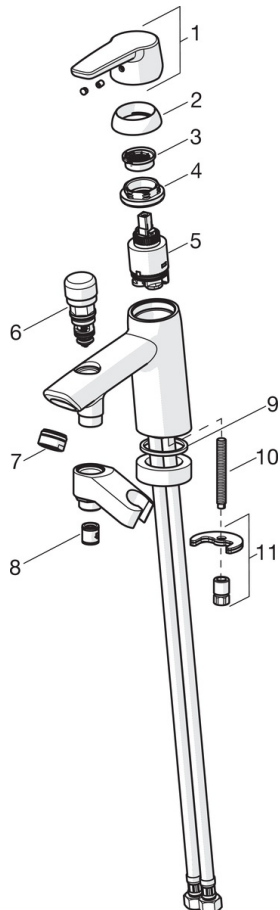

EAN: 4057304002953
static.hansa.com/52392293

- Sprcha a vaňa
- Jednopáková
- Montáž na okraj vane
- Chróm
- Pevné výtokové rameno
- CASCADE® - aerátor
- Páka so symbolom teplej a studenej vody, Jedna ovládacia páka / rukoväť
- Ťažný prepínač, Automatické vrátenie prepínača do pôvodnej polohy
- Držiak sprchy
- Funkcie pre nastavenie maximálnej teploty a prietoku vody, Nastaviteľný obmedzovač teploty vody (súčasť dodávky, možnosť dodatočnej inštalácie)
- \varnothing 35 mm keramická Eco kartuša pre ovládanie teploty a prietoku vody
- Flexibilné pripojovacie hadičky
- Telo batérie z mosadze DZR, Vodné cesty bez poniklovania

Technické údaje

Vlastnosti prietoku

Prietok pri tlaku 3 bar **20.4 / 19.2 l/min**

Technické vlastnosti

Veľkosť DN (menovitý rozmer)	DN15
Dodávka teplej vody	max. +70°C
Pracovný tlak	0.5-10 bar
Spojovacia veľkosť	G3/8
Projection	164 mm
Spätná klapka (STN EN 1717)	EB
Materiál	Mosadz

Predpisy

Norma EN	EN 817
Trieda hlučnosti	II (ISO 3822)

Náhradné diely

SP52392293

	Názov	Kód
01	Ovládacia rukoväť	59914417
02	Krytka, 33x3 mm	59912504
03	Temperature adjustment limiter	59912325
04	Pritlačná matica, M40x1, SW30	59913210
05	Kartuš, 3.5 Classic	59913075
06	Prepínač	59912656
07	Aerator, M24x1 D	59911829
08	Spätný ventil	59905714
09	Tesnenie, 43x37x3	59912506
10	Upevňovacia skrutka, M8x1, L=140	59912474
11	Upevňovací set	59910749