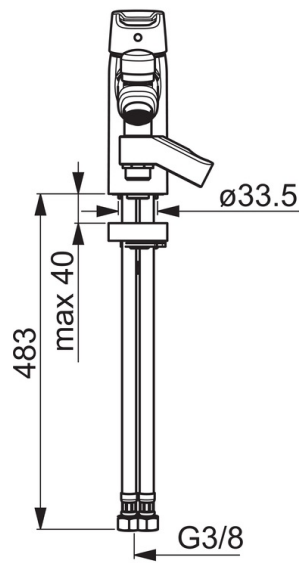

EAN: 4057304002953
static.hansa.com/52392293

- Sprcha a vaňa
- Jednopáková
- Montáž na okraj vane
- Chróm
- Pevné výtokové rameno
- CASCADE® - aerátor
- Páka so symbolom teplej a studenej vody, Jedna ovládacia páka / rukoväť
- Ťažný prepínač, Automatické vrátenie prepínača do pôvodnej polohy
- Držiak sprchy
- Funkcie pre nastavenie maximálnej teploty a prietoku vody, Nastaviteľný obmedzovač teploty vody (súčasť dodávky, možnosť dodatočnej inštalácie)
- \varnothing 35 mm keramická Eco kartuša pre ovládanie teploty a prietoku vody
- Flexibilné pripojovacie hadičky
- Telo batérie z mosadze DZR, Vodné cesty bez poniklovania

Technické údaje

Vlastnosti prietoku

Prietok pri tlaku 3 bar **20.4 / 19.2 l/min**

Technické vlastnosti

Veľkosť DN (menovitý rozmer)	DN15
Dodávka teplej vody	max. +70°C
Pracovný tlak	0.5-10 bar
Spojovacia veľkosť	G3/8
Projection	164 mm
Spätná klapka (STN EN 1717)	EB
Materiál	Mosadz

Predpisy

Norma EN	EN 817
Trieda hlučnosti	II (ISO 3822)

Náhradné diely

SP52392293

	Názov	Kód
01	Ovládacia rukoväť	59914417
02	Krytka, 33x3 mm	59912504
03	Temperature adjustment limiter	59912325
04	Pritlačná matica, M40x1, SW30	59913210
05	Kartuš, 3.5 Classic	59913075
06	Prepínač	59912656
07	Aerator, M24x1 D	59911829
08	Spätný ventil	59905714
09	Tesnenie, 43x37x3	59912506
10	Upevňovacia skrutka, M8x1, L=140	59912474
11	Upevňovací set	59910749