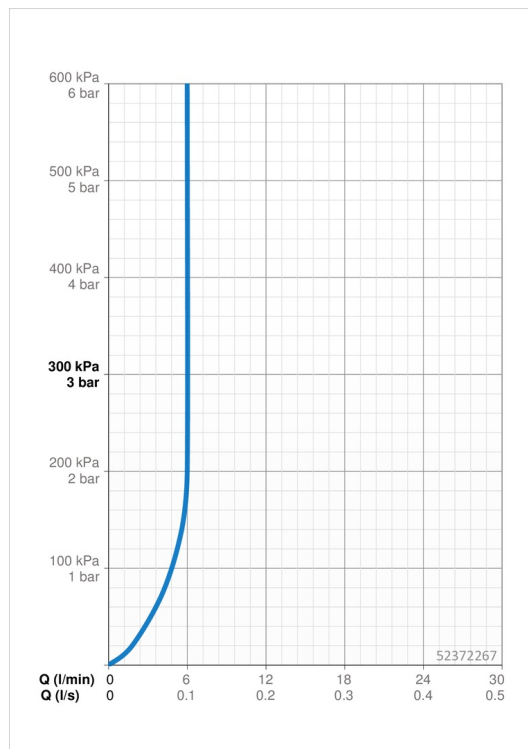

EAN: 4057304017179
static.hansa.com/52372267

- Umývadlo
- Jednopáková
- Stojanková
- Chróm
- Pevné výtokové rameno
- PCA® - aerátor s konštantným prietokom vody aj pri kolísaní tlaku
- Jedna ovládacia páka / rukoväť, Pin - tyčinková páka, Páka so symbolom teplej a studenej vody
- Funkcie pre nastavenie maximálnej teploty a prietoku vody
- $\varnothing$ 30 mm keramická kartuša pre ovládanie teploty a prietoku vody
- Flexibilné pripojovacie hadičky
- Telo batérie z mosadze DZR, 3S - inštalčný systém pre bezpečné a jednoduché upevnenie batérie
- Bez odtokovej garnitúry

Technické údaje

Vlastnosti prietoku

Prietok pri tlaku 3 bar (s ovládačom prietoku) **6.0 l/min**

Technické vlastnosti

Dodávka teplej vody **max. +70°C**
Pracovný tlak **0.5-10 bar**
Spojovacia veľkosť **G3/8**
Projection **114 mm**
Spätná klapka (STN EN 1717) **AA**
Materiál **Mosadz**

Predpisy

Norma EN **EN 817**