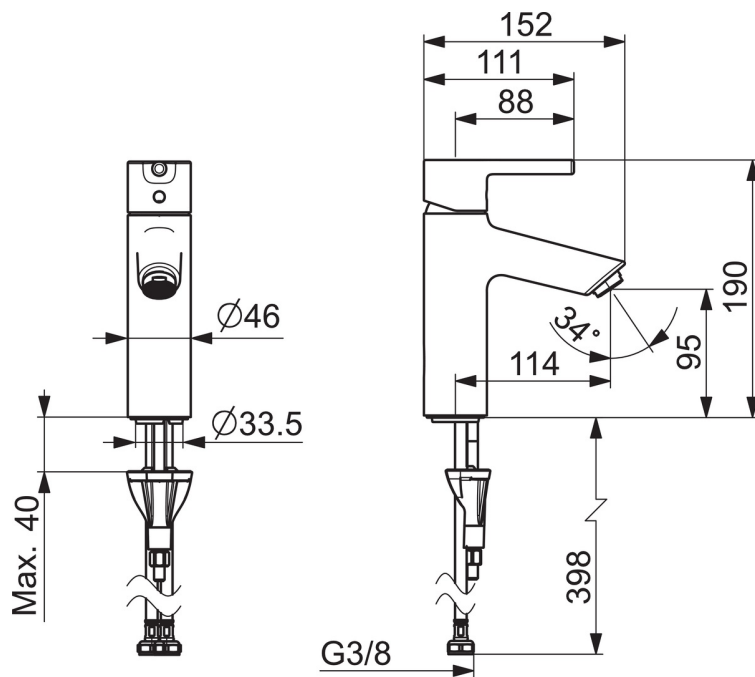

Náhradné diely

SP52372263

Název	Kód
01 Ovládacia rukoväť	1014995V
01 Ovládacia rukoväť	1015000V
02 Záslepka	1012105V
03 Krytka	1012421V
04 Pritlačná matica, M34x1.5	1012133V
05 Kartuš, 3.0	1014428V
06 Aerátor, M24x1, 6 l/min	59913727
07 Gumové tesnenie	59914591
08 Upevňovacia skrutka, M8x1, L=130	59914474
09 Upevňovací set	59914475