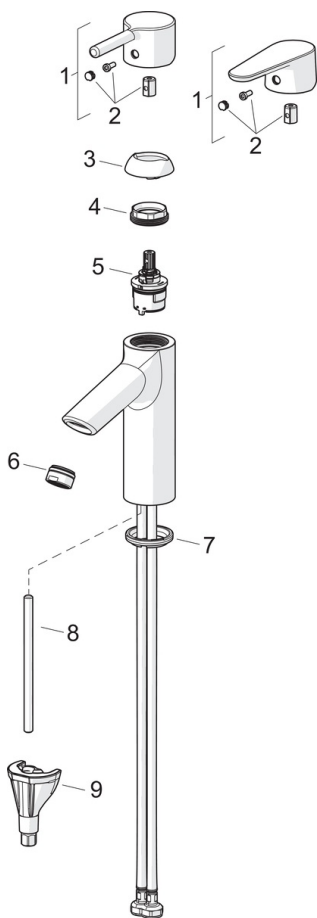

EAN: 4057304017179  
[static.hansa.com/52372267](http://static.hansa.com/52372267)

- Umývadlo
- Jednopáková
- Stojanková
- Chróm
- Pevné výtokové rameno
- PCA® - aerátor s konštantným prietokom vody aj pri kolísaní tlaku
- Jedna ovládacia páka / rukoväť, Pin - tyčinková páka, Páka so symbolom teplej a studenej vody
- Funkcie pre nastavenie maximálnej teploty a prietoku vody
- $\varnothing$  30 mm keramická kartuša pre ovládanie teploty a prietoku vody
- Flexibilné pripojovacie hadičky
- Telo batérie z mosadze DZR, 3S - inštalčný systém pre bezpečné a jednoduché upevnenie batérie
- Bez odtokovej garnitúry

### Technické vlastnosti

Dodávka teplej vody **max. +70°C**  
 Pracovný tlak **0.5-10 bar**  
 Spojovacia veľkosť **G3/8**  
 Projection **114 mm**  
 Spätná klapka (STN EN 1717) **AA**  
 Materiál **Mosadz**

### SP52372263

Název	Kód
01 Ovládacia rukoväť	1014995V
01 Ovládacia rukoväť	1015000V
02 Záslepka	1012105V
03 Krytka	1012421V
04 Pritlačná matica, M34x1.5	1012133V
05 Kartuš, 3.0	1014428V
06 Aerátor, M24x1, 6 l/min	59913727
07 Gumové tesnenie	59914591
08 Upevňovacia skrutka, M8x1, L=130	59914474
09 Upevňovací set	59914475