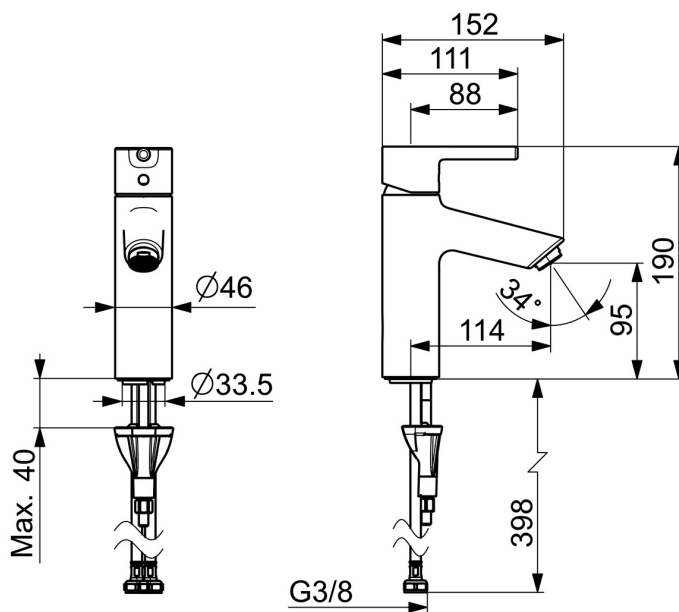

EAN: 4057304020018
static.hansa.com/5237226733

- Umývadlo
- Jednopaková
- Stojanková
- Čierna matná
- Pevné výtokové rameno
- PCA® - aerátor s konštantným prietokom vody aj pri kolísaní tlaku
- Jedna ovládacia páka / rukoväť, Pin - tyčinková páka, Páka so symbolom teplej a studenej vody
- Funkcie pre nastavenie maximálnej teploty a prietoku vody
- ϕ 30 mm keramická kartuša pre ovládanie teploty a prietoku vody
- Flexibilné pripojovacie hadičky
- Telo batérie z mosadze DZR, 3S - inštalčný systém pre bezpečné a jednoduché upevnenie batérie

Technické údaje

Vlastnosti prietoku

Prietok pri tlaku 3 bar (s ovládačom prietoku) **6.0 l/min**

Technické vlastnosti

Dodávka teplej vody **max. +70°C**
Pracovný tlak **0.5-10 bar**
Spojovacia veľkosť **G3/8**
Projekcion **114 mm**
Spätná klapka (STN EN 1717) **AA**
Materiál **Mosadz**