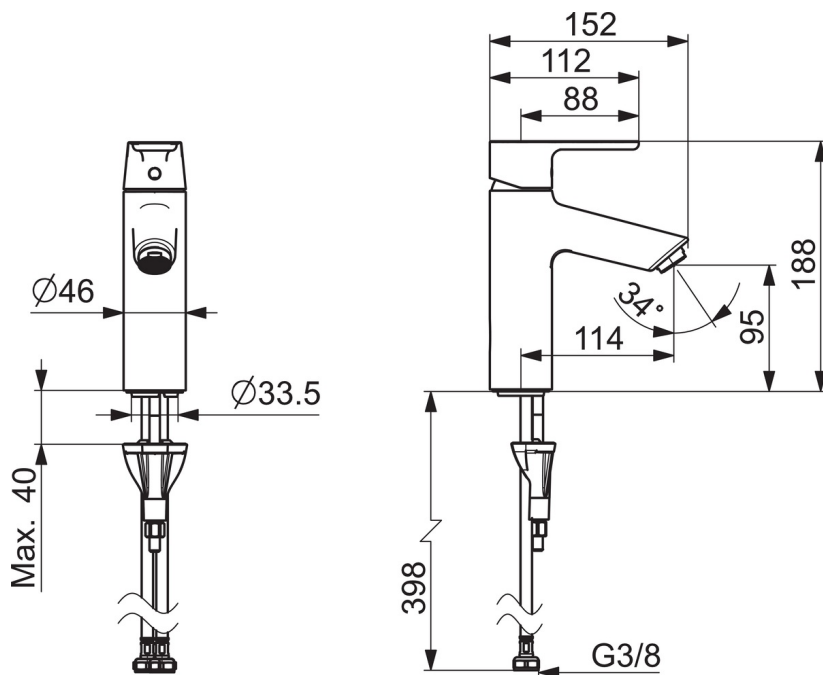

Náhradné diely

SP52372263

Název	Kód
01 Ovládacia rukoväť	1014995V
01 Ovládacia rukoväť	1015000V
02 Záslepka	1012105V
03 Krytka	1012421V
04 Pritlačná matica, M34x1.5	1012133V
05 Kartuš, 3.0	1014428V
06 Aerátor, M24x1, 6 l/min	59913727
07 Gumové tesnenie	59914591
08 Upevňovacia skrutka, M8x1, L=130	59914474
09 Upevňovací set	59914475