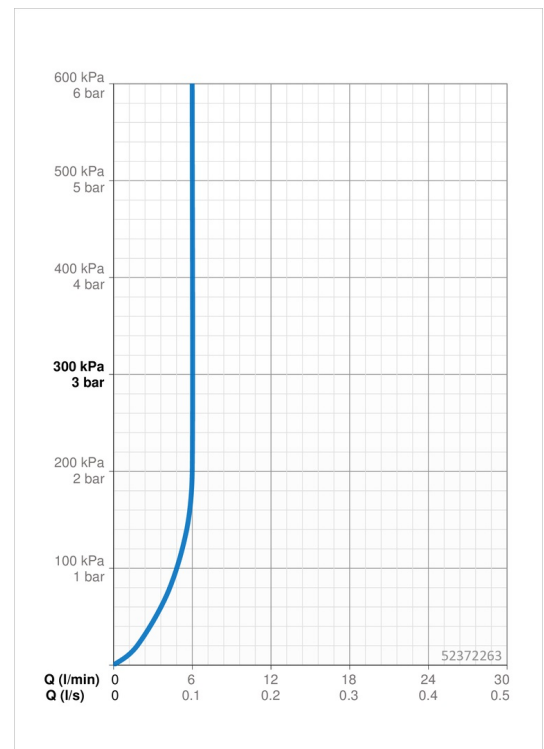

EAN: 4057304017131
static.hansa.com/52372263

- Umývadlo
- Jednopaková
- Stojanková
- Chróm
- Pevné výtokové rameno
- PCA® - aerátor s konštantným prietokom vody aj pri kolísaní tlaku
- Jedna ovládacia páka / rukoväť, Páka so symbolom teplej a studenej vody
- Funkcie pre nastavenie maximálnej teploty a prietoku vody
- $\varnothing$ 30 mm keramická kartuša pre ovládanie teploty a prietoku vody
- Flexibilné pripojovacie hadičky
- Telo batérie z mosadze DZR, 3S - inštalčný systém pre bezpečné a jednoduché upevnenie batérie
- Bez odtokovej garnitúry

Technické údaje

Vlastnosti prietoku

Prietok pri tlaku 3 bar (s ovládačom prietoku) **6.0 l/min**

Technické vlastnosti

Dodávka teplej vody **max. +70°C**
Pracovný tlak **0.5-10 bar**
Spojovacia veľkosť **G3/8**
Projection **114 mm**
Spätná klapka (STN EN 1717) **AA**
Materiál **Mosadz**

Predpisy

Norma EN **EN 817**