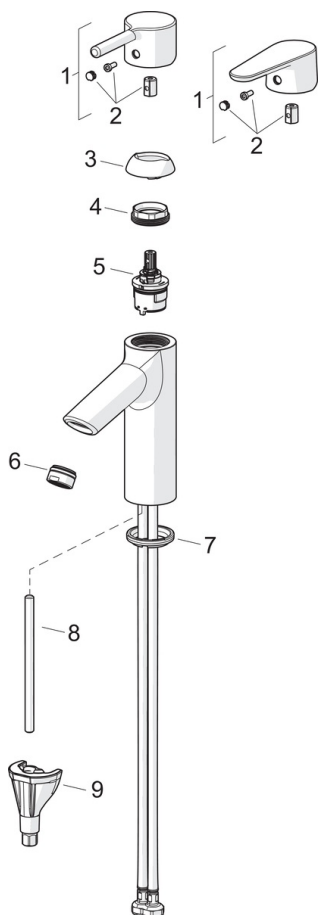

### Technické vlastnosti

Dodávka teplej vody **max. +70°C**  
 Pracovný tlak **0.5-10 bar**  
 Spojovacia veľkosť **G3/8**  
 Projection **114 mm**  
 Spätná klapka (STN EN 1717) **AA**  
 Materiál **Mosadz**

### SP52372263

Název	Kód
01 Ovládacia rukoväť	1014995V
01 Ovládacia rukoväť	1015000V
02 Záslepka	1012105V
03 Krytka	1012421V
04 Pritlačná matica, M34x1.5	1012133V
05 Kartuš, 3.0	1014428V
06 Aerátor, M24x1, 6 l/min	59913727
07 Gumové tesnenie	59914591
08 Upevňovacia skrutka, M8x1, L=130	59914474
09 Upevňovací set	59914475