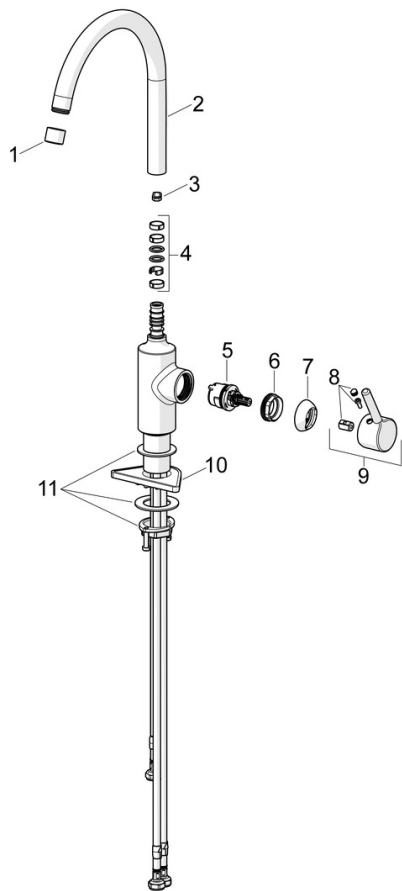

EAN: 4057304019845
static.hansa.com/52211167

- Kuchyňa
- Jednopáková s bočným ovládaním, Pre beztlakové ohrievače vody
- Stojanková
- Chróm
- Otočné výtokové rameno
- CASCADE® - aerátor, Aerátor s laminárnym prúdom vody
- Jedna ovládacia páka / rukoväť, Pin - tyčinková páka, Páka so symbolom teplej a studenej vody
- Funkcie pre nastavenie maximálnej teploty a prietoku vody
- \varnothing 30 mm keramická kartuša pre ovládanie teploty a prietoku vody
- Flexibilné pripojovacie hadičky
- Telo batérie z mosadze DZR

Technické údaje

Technické vlastnosti

Dodávka teplej vody	max. +70°C
Pracovný tlak	0.5-10 bar
Spojovacia veľkosť	G3/8
Projection	247 mm
Spätná klapka (STN EN 1717)	AA
Materiál	Mosadz

Predpisy

Norma EN	EN 817
Trieda hlučnosti	I (ISO 3822)

Náhradné diely

SP52211167

	Názov	Kód
01	Aerator, STD M22x1 LP	1017374V
02	Vysoký výtok, L=208 Ukončené	59914498
03	Obmedzovač, 60° /0°	59914264
03	Obmedzovač, 120° Ukončené	59914429
04	Tesnenie výtokového ramena	59914431
05	Kartuš, 3.0	1014428V
06	Prítlačná matica, M34x1.5	1012133V
07	Krytka	1012132V
08	Záslepka	1012105V
09	Ovládacia rukoväť	1001749V
10	Podložka	59910008
11	Upevňovací set	59913371