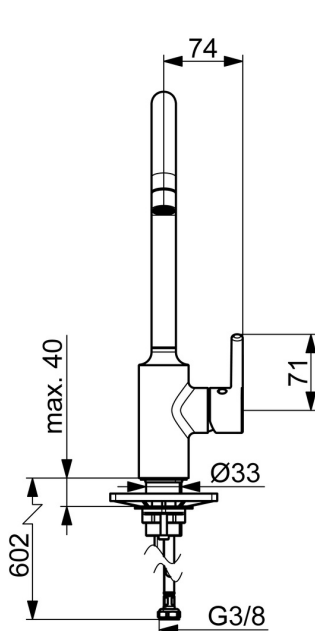

EAN: 4057304019845
static.hansa.com/52211167

- Kuchyňa
- Jednopáková s bočným ovládaním, Pre beztlakové ohrievače vody
- Stojanková
- Chróm
- Otočné výtokové rameno
- CASCADE® - aerátor, Aerátor s laminárnym prúdom vody
- Jedna ovládacia páka / rukoväť, Pin - tyčinková páka, Páka so symbolom teplej a studenej vody
- Funkcie pre nastavenie maximálnej teploty a prietoku vody
- \varnothing 30 mm keramická kartuša pre ovládanie teploty a prietoku vody
- Flexibilné pripojovacie hadičky
- Telo batérie z mosadze DZR

Technické údaje

Technické vlastnosti

Dodávka teplej vody	max. +70°C
Pracovný tlak	0.5-10 bar
Spojovacia veľkosť	G3/8
Projection	247 mm
Spätná klapka (STN EN 1717)	AA
Materiál	Mosadz

Predpisy

Norma EN	EN 817
Trieda hlučnosti	I (ISO 3822)

Náhradné diely

SP52211167

	Názov	Kód
01	Aerator, STD M22x1 LP	1017374V
02	Vysoký výtok, L=208 Ukončené	59914498
03	Obmedzovač, 60° /0°	59914264
03	Obmedzovač, 120° Ukončené	59914429
04	Tesnenie výtokového ramena	59914431
05	Kartuš, 3.0	1014428V
06	Prítlačná matica, M34x1.5	1012133V
07	Krytka	1012132V
08	Záslepka	1012105V
09	Ovládacia rukoväť	1001749V
10	Podložka	59910008
11	Upevňovací set	59913371