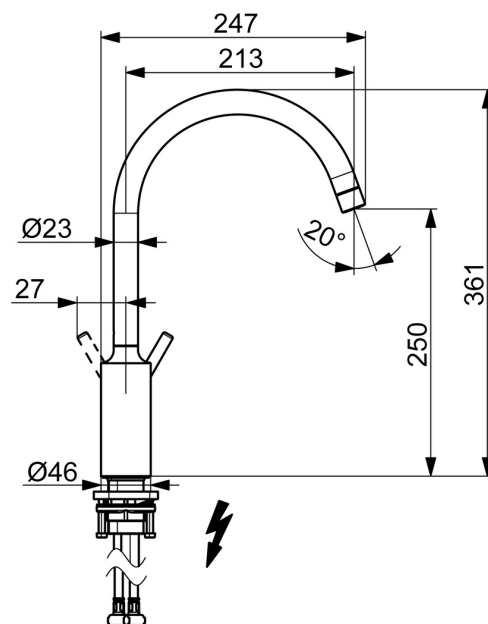

EAN: 4057304019845
static.hansa.com/52211167

- Kuchyňa
- Jednopáková s bočným ovládaním, Pre beztlakové ohrievače vody
- Stojanková
- Chróm
- Otočné výtokové rameno
- CASCADE® - aerátor, Aerátor s laminárnym prúdom vody
- Jedna ovládacia páka / rukoväť, Pin - tyčinková páka, Páka so symbolom teplej a studenej vody
- Funkcie pre nastavenie maximálnej teploty a prietoku vody
- \varnothing 30 mm keramická kartuša pre ovládanie teploty a prietoku vody
- Flexibilné pripojovacie hadičky
- Telo batérie z mosadze DZR

Technické údaje

Technické vlastnosti

Dodávka teplej vody	max. +70°C
Pracovný tlak	0.5-10 bar
Spojovacia veľkosť	G3/8
Projection	247 mm
Spätná klapka (STN EN 1717)	AA
Materiál	Mosadz

Predpisy

Norma EN	EN 817
Trieda hlučnosti	I (ISO 3822)

Náhradné diely

SP52211167

	Názov	Kód
01	Aerator, STD M22x1 LP	1017374V
02	Vysoký výtok, L=208 Ukončené	59914498
03	Obmedzovač, 60° /0°	59914264
03	Obmedzovač, 120° Ukončené	59914429
04	Tesnenie výtokového ramena	59914431
05	Kartuš, 3.0	1014428V
06	Prítlačná matica, M34x1.5	1012133V
07	Krytka	1012132V
08	Záslepka	1012105V
09	Ovládacia rukoväť	1001749V
10	Podložka	59910008
11	Upevňovací set	59913371