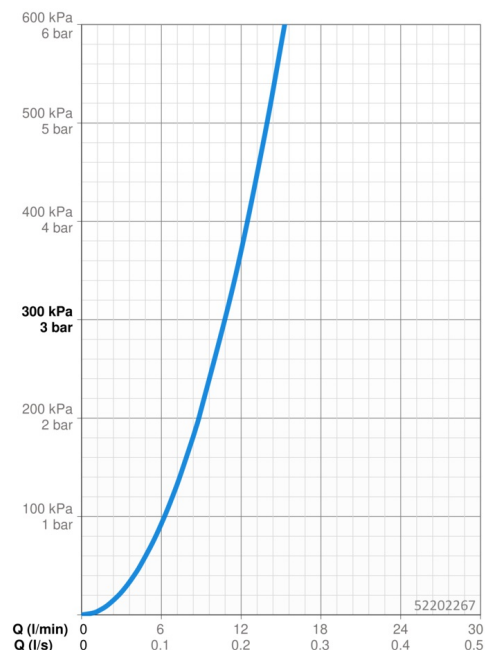

Technické údaje

Vlastnosti prietoku

Prietok pri tlaku 3 bar **10.8 l/min**

Technické vlastnosti

Dodávka teplej vody **max. +70°C**
Pracovný tlak **0.5-10 bar**
Spojovacia veľkosť **G3/8**
Projection **247 mm**
Spätná klapka (STN EN 1717) **AA**
Materiál **Mosadz**

Predpisy

Norma EN **EN 817**
Trieda hlučnosti **I (ISO 3822)**