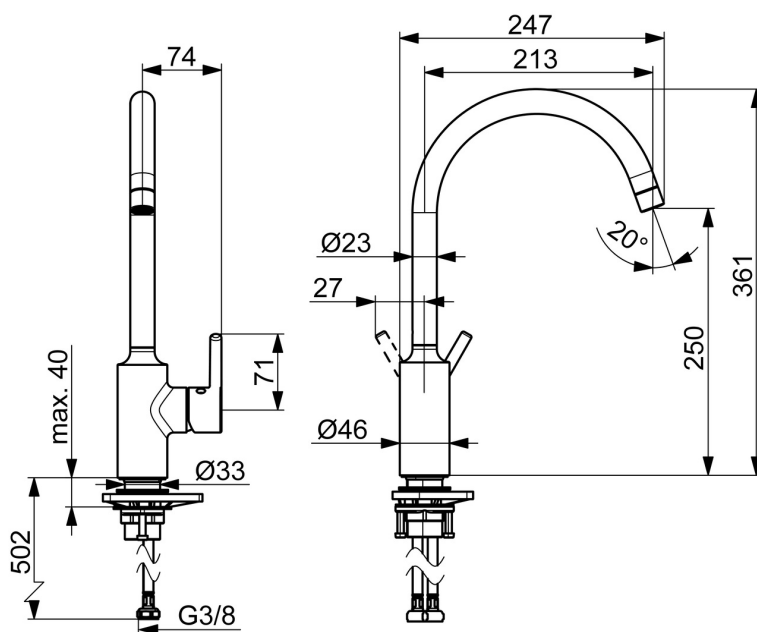

EAN: 4057304019814  
[static.hansa.com/52202267](http://static.hansa.com/52202267)

- Kuchyňa
- Jednopaková s bočným ovládaním
- Stojanková
- Chróm
- Otočné výtokové rameno
- CASCADE® - aerátor
- Jedna ovládacia páka / rukoväť, Pin - tyčinková páka, Páka so symbolom teplej a studenej vody
- Funkcie pre nastavenie maximálnej teploty a prietoku vody
- $\varnothing$  30 mm keramická Eco kartuša pre ovládanie teploty a prietoku vody
- Flexibilné pripojovacie hadičky
- Telo batérie z mosadze DZR

### Technické vlastnosti

Dodávka teplej vody **max. +70°C**  
 Pracovný tlak **0.5-10 bar**  
 Spojovacia veľkosť **G3/8**  
 Projection **247 mm**  
 Spätná klapka (STN EN 1717) **AA**  
 Materiál **Mosadz**

### SP52202267

	Názov	Kód
01	Aerator, STD M22x1 CC A	1017047V
02	Vysoký výtok, L=208 Ukončené	59914498
03	Obmedzovač, 60° /0°	59914264
03	Obmedzovač, 120° Ukončené	59914429
04	Tesnenie výtokového ramena	59914431
05	Kartuš, 3.0	1014428V
06	Prítlačná matica, M34x1.5	1012133V
07	Krytka	1012132V
08	Záslepka	1012105V
09	Ovládacia rukoväť	1001749V
10	Podložka	59910008
11	Upevňovací set	59913371