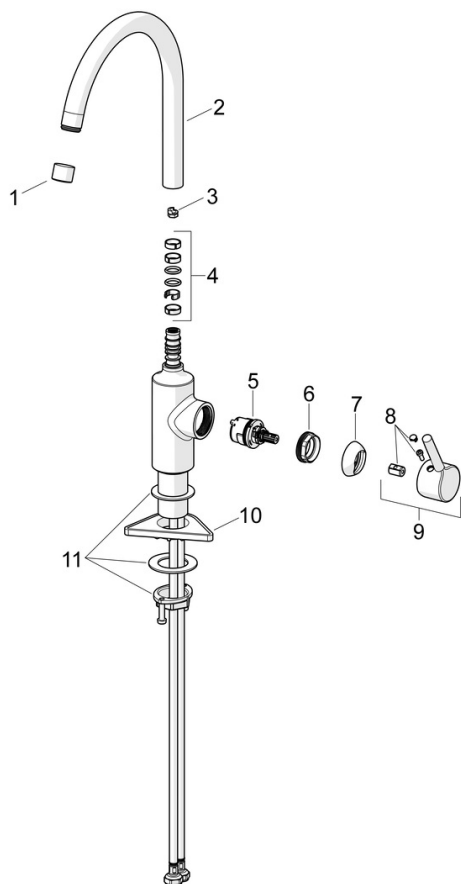

EAN: 4057304019814  
[static.hansa.com/52202267](http://static.hansa.com/52202267)

- Kuchyňa
- Jednopaková s bočným ovládaním
- Stojanková
- Chróm
- Otočné výtokové rameno
- CASCADE® - aerátor
- Jedna ovládacia páka / rukoväť, Pin - tyčinková páka, Páka so symbolom teplej a studenej vody
- Funkcie pre nastavenie maximálnej teploty a prietoku vody
- $\varnothing$  30 mm keramická Eco kartuša pre ovládanie teploty a prietoku vody
- Flexibilné pripojovacie hadičky
- Telo batérie z mosadze DZR

### Technické vlastnosti

Dodávka teplej vody **max. +70°C**  
 Pracovný tlak **0.5-10 bar**  
 Spojovacia veľkosť **G3/8**  
 Projection **247 mm**  
 Spätná klapka (STN EN 1717) **AA**  
 Materiál **Mosadz**

### SP52202267

	Názov	Kód
01	Aerator, STD M22x1 CC A	1017047V
02	Vysoký výtok, L=208 Ukončené	59914498
03	Obmedzovač, 60° /0°	59914264
03	Obmedzovač, 120° Ukončené	59914429
04	Tesnenie výtokového ramena	59914431
05	Kartuš, 3.0	1014428V
06	Prítlačná matica, M34x1.5	1012133V
07	Krytka	1012132V
08	Záslepka	1012105V
09	Ovládacia rukoväť	1001749V
10	Podložka	59910008
11	Upevňovací set	59913371