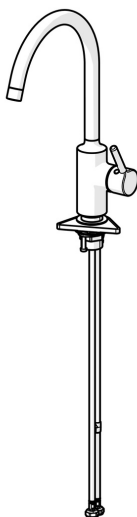

EAN: 4057304019814  
[static.hansa.com/52202267](http://static.hansa.com/52202267)

- Kuchyňa
- Jednopaková s bočným ovládaním
- Stojanková
- Chróm
- Otočné výtokové rameno
- CASCADE® - aerátor
- Jedna ovládacia páka / rukoväť, Pin - tyčinková páka, Páka so symbolom teplej a studenej vody
- Funkcie pre nastavenie maximálnej teploty a prietoku vody
- $\varnothing$  30 mm keramická Eco kartuša pre ovládanie teploty a prietoku vody
- Flexibilné pripojovacie hadičky
- Telo batérie z mosadze DZR

### Vlastnosti prietoku

Prietok pri tlaku 3 bar **10.8 l/min**

### Technické vlastnosti

Dodávka teplej vody **max. +70°C**  
 Pracovný tlak **0.5-10 bar**  
 Spojovacia veľkosť **G3/8**  
 Projection **247 mm**  
 Spätná klapka (STN EN 1717) **AA**  
 Materiál **Mosadz**