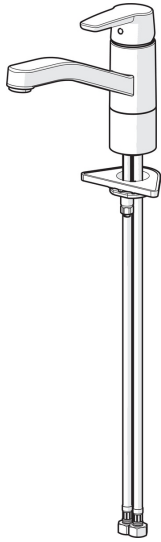

Náhradné diely

SP51482293(2020)

Název	Kód
01 Ovládacia rukoväť	59914417
02 Krytka, 33x3 mm	59912504
03 Prítlačná matica, M37x1, SW30	1005680V
04 Kartuš, 3.5 Classic	59913075
05 Aerátor, M24x1 STD HC A	59902366
06 Tesnenie sada	1001264V
07 Obmedzovač, 120°	59914489
08 Upevňovacia skrutka, M8x1, L=140	59912474
09 Upevňovací set	59910749
10 Podložka	59910008