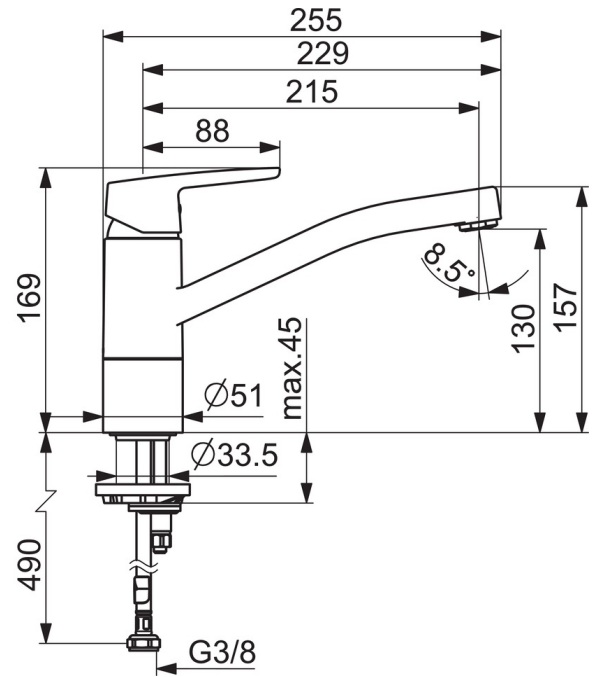

Náhradné diely

SP51482293(2020)

Název	Kód
01 Ovládacia rukoväť	59914417
02 Krytka, 33x3 mm	59912504
03 Prítlačná matica, M37x1, SW30	1005680V
04 Kartuš, 3.5 Classic	59913075
05 Aerátor, M24x1 STD HC A	59902366
06 Tesnenie sada	1001264V
07 Obmedzovač, 120°	59914489
08 Upevňovacia skrutka, M8x1, L=140	59912474
09 Upevňovací set	59910749
10 Podložka	59910008