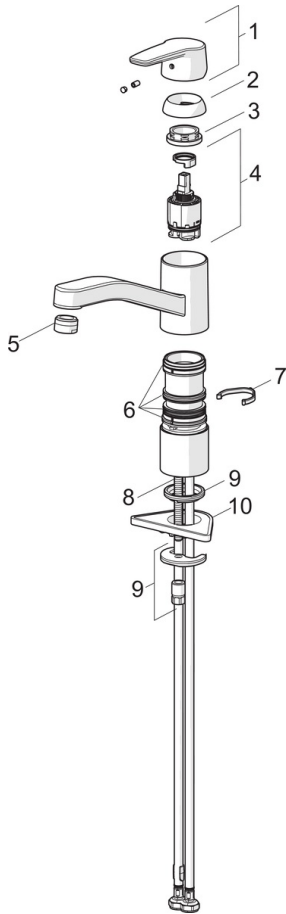

Náhradné diely

SP51482293(2020)

Název	Kód
01 Ovládacia rukoväť	59914417
02 Krytka, 33x3 mm	59912504
03 Prítlačná matica, M37x1, SW30	1005680V
04 Kartuš, 3.5 Classic	59913075
05 Aerátor, M24x1 STD HC A	59902366
06 Tesnenie sada	1001264V
07 Obmedzovač, 120°	59914489
08 Upevňovacia skrutka, M8x1, L=140	59912474
09 Upevňovací set	59910749
10 Podložka	59910008