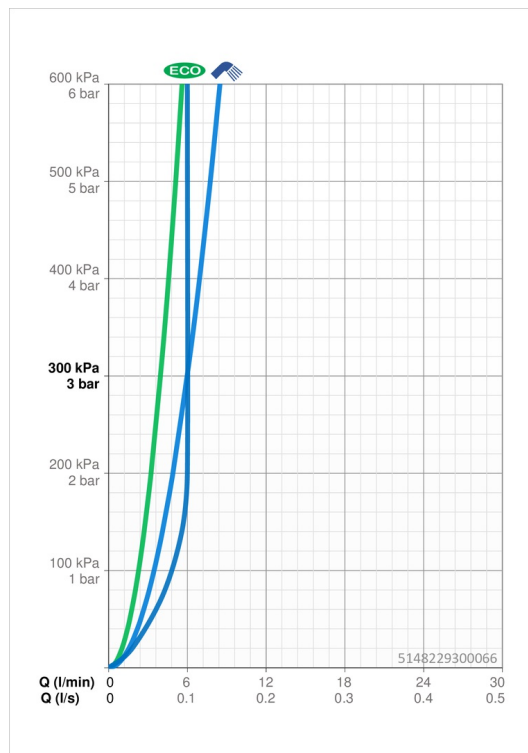

EAN: 4057304018428
static.hansa.com/5148229300066

- Kuchyňa
- Zelená budova
- Jednopáková, Cold Start
- Stojanková
- Chróm
- Otočné výtokové rameno, Možnosť obmedzenia rozsahu otáčania
- CASCADE® - aerátor
- Jedna ovládacia páka / rukoväť, Páka so symbolom teplej a studenej vody
- Funkcie pre nastavenie maximálnej teploty a prietoku vody, Nastavitelný obmedzovač teploty vody (súčasť dodávky, možnosť dodatočnej inštalácie), Energeticky úsporný variant (Cold Start) - studená voda v strednej polohe páky
- ø 35 mm keramická Eco kartuša pre ovládanie teploty a prietoku vody
- Flexibilné pripojovacie hadičky
- Telo batérie z mosadze DZR

Technické údaje

Vlastnosti prietoku

Prietok Eco pri 3 bar	4.0 l/min
Prietok pri tlaku 3 bar	6.0 l/min
Prietok pri tlaku 3 bar (s ovládačom prietoku)	6.0 l/min

Technické vlastnosti

Veľkosť DN (menovitý rozmer)	DN15
Dodávka teplej vody	max. +70°C
Pracovný tlak	0.5-10 bar
Spojovacia veľkosť	G3/8
Projection	215 mm
Spätná klapka (STN EN 1717)	AA
Materiál	Mosadz

Predpisy

Norma EN	EN 817
Trieda hlučnosti	I (ISO 3822)