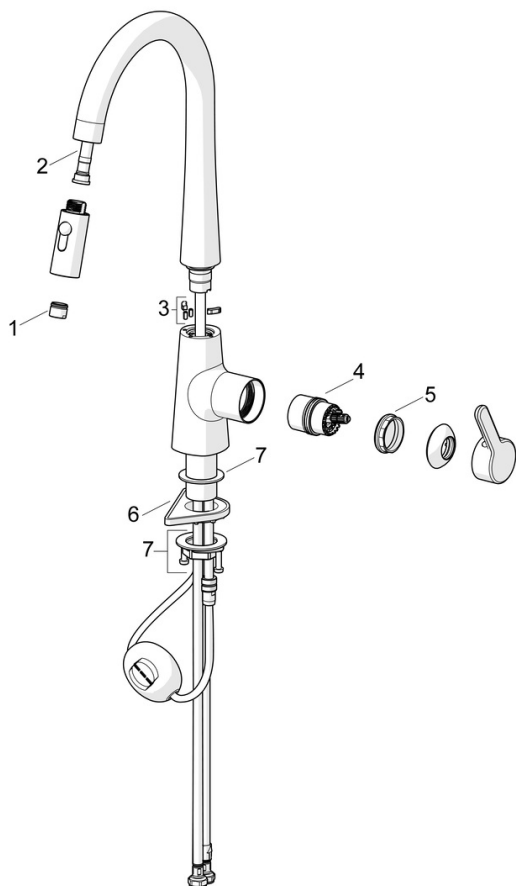

EAN: 4057304020209
static.hansa.com/5136228381

- Kuchyňa
- Jednopaková s bočným ovládaním
- Stojanková
- Brúsený bronz
- Otočné výtokové rameno, Model s vyťahovacou sprškou, Možnosť obmedzenia rozsahu otáčania
- Jedna ovládacia páka / rukoväť, Páka so symbolom teplej a studenej vody
- Funkcie pre nastavenie maximálnej teploty a prietoku vody
- \varnothing 40 mm keramická kartuša pre ovládanie teploty a prietoku vody
- Flexibilné pripojovacie hadičky
- 2-prúdová

Technické údaje

Vlastnosti prietoku

Prietok pri tlaku 3 bar	9.6 l/min
Pokles tlaku pri prietoku (0,2 l/s)	3 bar

Technické vlastnosti

Veľkosť DN (menovitý rozmer)	DN15
Dodávka teplej vody	max. +70°C
Pracovný tlak	0.5-10 bar
Spojovacia veľkosť	G3/8
Projection	231 mm
Spätná klapka (STN EN 1717)	EB
Materiál	Mosadz

Predpisy

Norma EN	EN 817
Trieda hlučnosti	I (ISO 3822)

Náhradné diely

SP51362283CLR

	Názov	Kód
01	Aerator	59914583
02	Sprchová hadica, L=1500, G1/2-M14x1	59914690
03	Obmedzovač, 60° / 0°	59914281
04	Kartuš	59914665
05	Prítlačná matica, M42x1,5, SW 38	59914128
06	Podložka	59910008
07	Upevňovací set	59913371