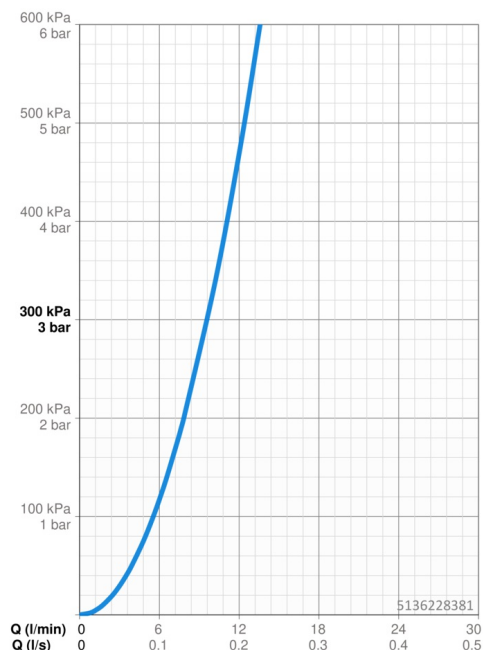

Technické údaje

Vlastnosti prietoku

Prietok pri tlaku 3 bar	9.6 l/min
Pokles tlaku pri prietoku (0,2 l/s)	3 bar

Technické vlastnosti

Veľkosť DN (menovitý rozmer)	DN15
Dodávka teplej vody	max. +70°C
Pracovný tlak	0.5-10 bar
Spojovacia veľkosť	G3/8
Projection	231 mm
Spätná klapka (STN EN 1717)	EB
Materiál	Mosadz

Predpisy

Norma EN	EN 817
Trieda hlučnosti	I (ISO 3822)