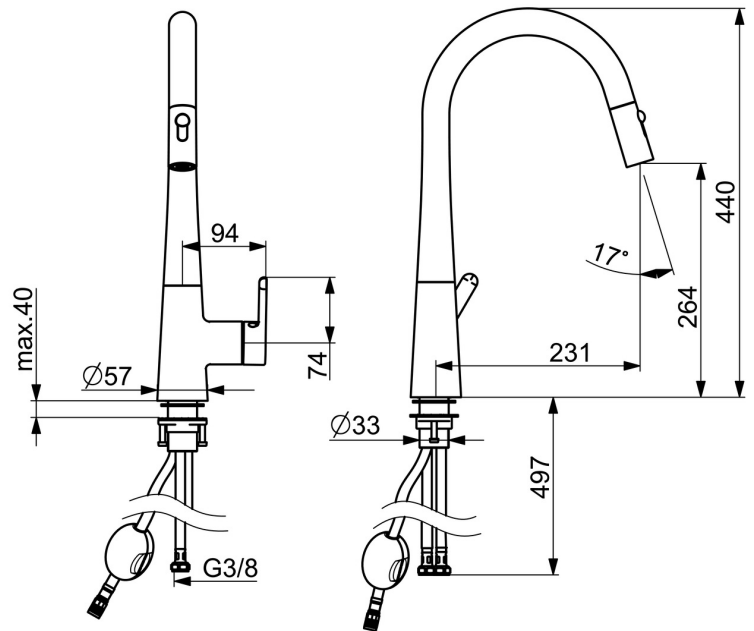

EAN: 4057304020209
static.hansa.com/5136228381

- Kuchyňa
- Jednopaková s bočným ovládaním
- Stojanková
- Brúsený bronz
- Otočné výtokové rameno, Model s vyťahovacou sprškou, Možnosť obmedzenia rozsahu otáčania
- Jedna ovládacia páka / rukoväť, Páka so symbolom teplej a studenej vody
- Funkcie pre nastavenie maximálnej teploty a prietoku vody
- \varnothing 40 mm keramická kartuša pre ovládanie teploty a prietoku vody
- Flexibilné pripojovacie hadičky
- 2-prúdová

Technické údaje

Vlastnosti prietoku

Prietok pri tlaku 3 bar	9.6 l/min
Pokles tlaku pri prietoku (0,2 l/s)	3 bar

Technické vlastnosti

Veľkosť DN (menovitý rozmer)	DN15
Dodávka teplej vody	max. +70°C
Pracovný tlak	0.5-10 bar
Spojovacia veľkosť	G3/8
Projection	231 mm
Spätná klapka (STN EN 1717)	EB
Materiál	Mosadz

Predpisy

Norma EN	EN 817
Trieda hlučnosti	I (ISO 3822)

Náhradné diely

SP51362283CLR

	Názov	Kód
01	Aerator	59914583
02	Sprchová hadica, L=1500, G1/2-M14x1	59914690
03	Obmedzovač, 60° / 0°	59914281
04	Kartuš	59914665
05	Prítlačná matica, M42x1,5, SW 38	59914128
06	Podložka	59910008
07	Upevňovací set	59913371