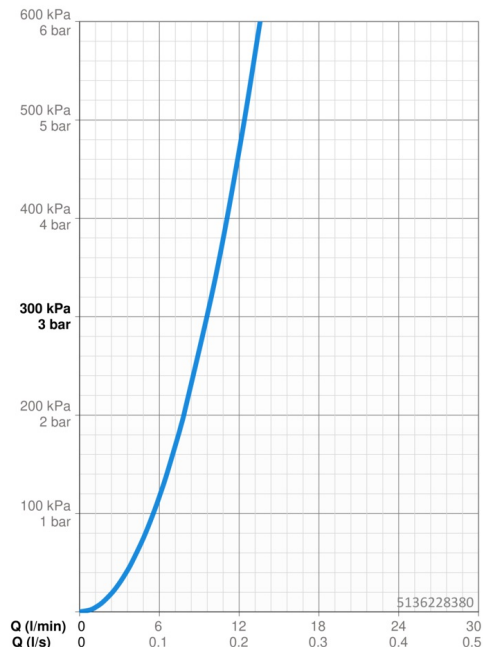

Technické údaje

Vlastnosti prietoku

Prietok pri tlaku 3 bar	9.6 l/min
Pokles tlaku pri prietoku (0,2 l/s)	3 bar

Technické vlastnosti

Veľkosť DN (menovitý rozmer)	DN15
Dodávka teplej vody	max. +70°C
Pracovný tlak	0.5-10 bar
Spojovacia veľkosť	G3/8
Projection	231 mm
Spätná klapka (STN EN 1717)	EB
Materiál	Mosadz

Predpisy

Norma EN	EN 817
Trieda hlučnosti	I (ISO 3822)