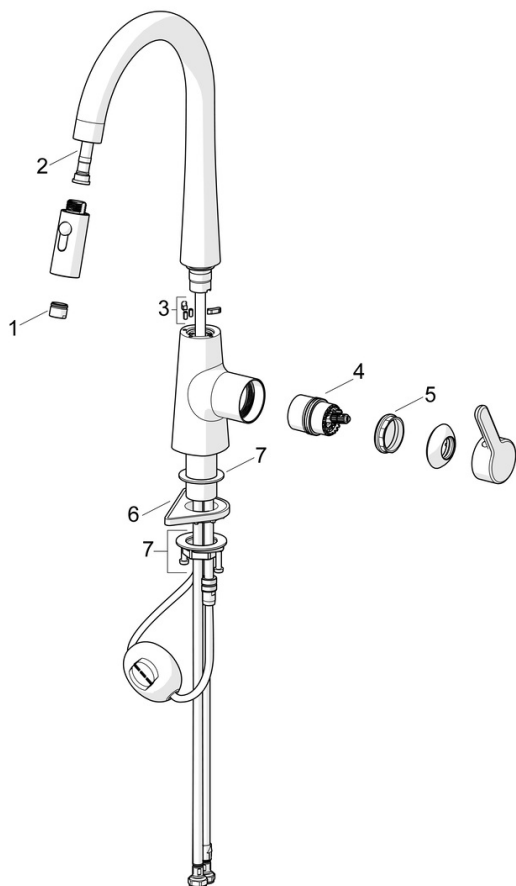

EAN: 4057304020193
static.hansa.com/5136228380

- Kuchyňa
- Jednopáková s bočným ovládaním
- Stojanková
- Brúsená oceľ
- Otočné výtokové rameno, Model s vyťahovacou sprškou, Možnosť obmedzenia rozsahu otáčania
- Jedna ovládacia páka / rukoväť, Páka so symbolom teplej a studenej vody
- Funkcie pre nastavenie maximálnej teploty a prietoku vody
- \varnothing 40 mm keramická kartuša pre ovládanie teploty a prietoku vody
- Flexibilné pripojovacie hadičky
- 2-prúdová

Technické údaje

Vlastnosti prietoku

Prietok pri tlaku 3 bar	9.6 l/min
Pokles tlaku pri prietoku (0,2 l/s)	3 bar

Technické vlastnosti

Veľkosť DN (menovitý rozmer)	DN15
Dodávka teplej vody	max. +70°C
Pracovný tlak	0.5-10 bar
Spojovacia veľkosť	G3/8
Projection	231 mm
Spätná klapka (STN EN 1717)	EB
Materiál	Mosadz

Predpisy

Norma EN	EN 817
Trieda hlučnosti	I (ISO 3822)

Náhradné diely

SP51362283CLR

	Názov	Kód
01	Aerator	59914583
02	Sprchová hadica, L=1500, G1/2-M14x1	59914690
03	Obmedzovač, 60° / 0°	59914281
04	Kartuš	59914665
05	Prítlačná matica, M42x1,5, SW 38	59914128
06	Podložka	59910008
07	Upevňovací set	59913371