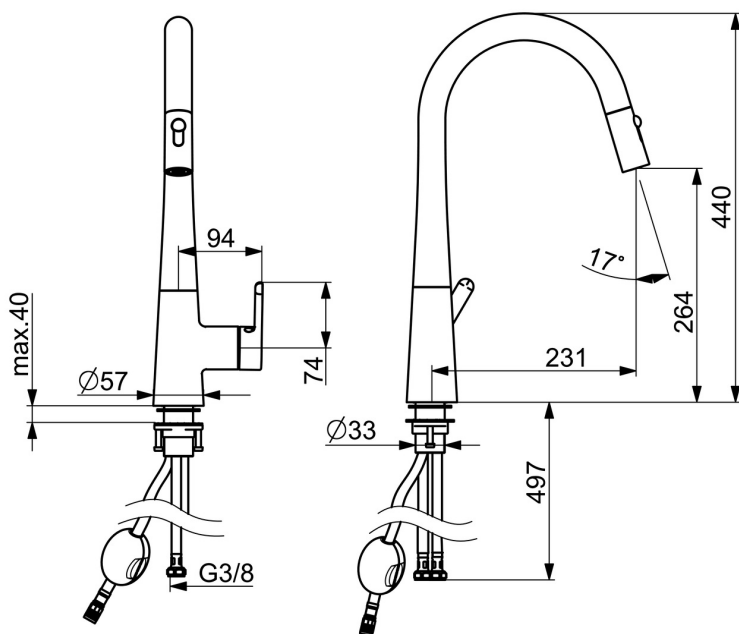

EAN: 4057304020193
static.hansa.com/5136228380

- Kuchyňa
- Jednopáková s bočným ovládaním
- Stojanková
- Brúsená oceľ
- Otočné výtokové rameno, Model s vyťahovacou sprškou, Možnosť obmedzenia rozsahu otáčania
- Jedna ovládacia páka / rukoväť, Páka so symbolom teplej a studenej vody
- Funkcie pre nastavenie maximálnej teploty a prietoku vody
- \varnothing 40 mm keramická kartuša pre ovládanie teploty a prietoku vody
- Flexibilné pripojovacie hadičky
- 2-prúdová

Technické údaje

Vlastnosti prietoku

Prietok pri tlaku 3 bar	9.6 l/min
Pokles tlaku pri prietoku (0,2 l/s)	3 bar

Technické vlastnosti

Veľkosť DN (menovitý rozmer)	DN15
Dodávka teplej vody	max. +70°C
Pracovný tlak	0.5-10 bar
Spojovacia veľkosť	G3/8
Projection	231 mm
Spätná klapka (STN EN 1717)	EB
Materiál	Mosadz

Predpisy

Norma EN	EN 817
Trieda hlučnosti	I (ISO 3822)

Náhradné diely

SP51362283CLR

	Názov	Kód
01	Aerator	59914583
02	Sprchová hadica, L=1500, G1/2-M14x1	59914690
03	Obmedzovač, 60° / 0°	59914281
04	Kartuš	59914665
05	Prítlačná matica, M42x1,5, SW 38	59914128
06	Podložka	59910008
07	Upevňovací set	59913371