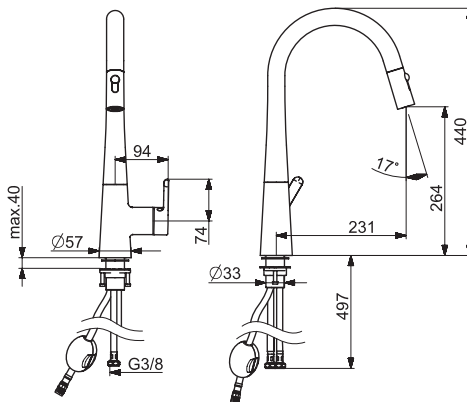

(EMC 2014/30/EU)

5136 2283

I (ISO 3822)
EN 817
50 - 1000 kPa
0.20 l/s (300 kPa)
300 kPa (0.2 l/s)
max. +80°C

mpi.hansa.com/51362283