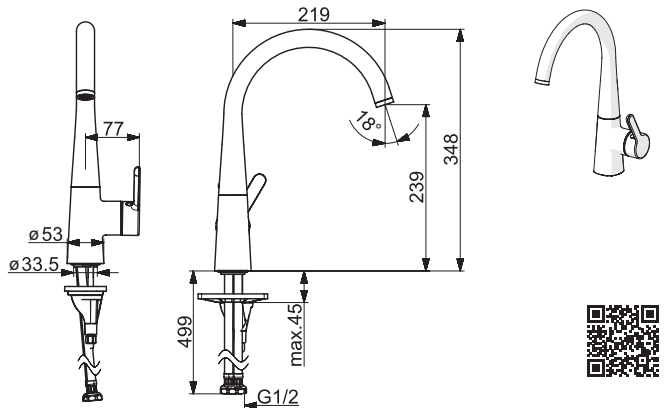

5101 2283 0037

I (ISO 3822)
EN 817
50 - 1000 kPa
0.20 l/s (300 kPa)
300 kPa (0.2 l/s)
max. +90°C

mpi.hansa.com/510122830037