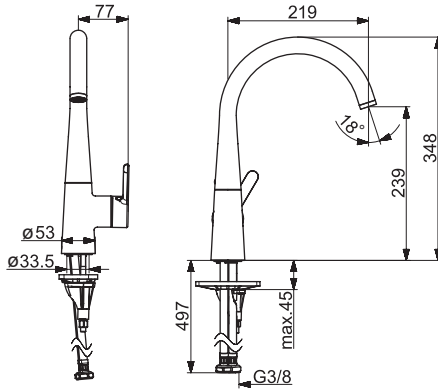

### 5101 2283

I (ISO 3822)  
 EN 817  
 50 - 1000 kPa  
 0.20 l/s (300 kPa)  
 300 kPa (0.2 l/s)  
 max. +80°C

[mpi.hansa.com/51012283](http://mpi.hansa.com/51012283)