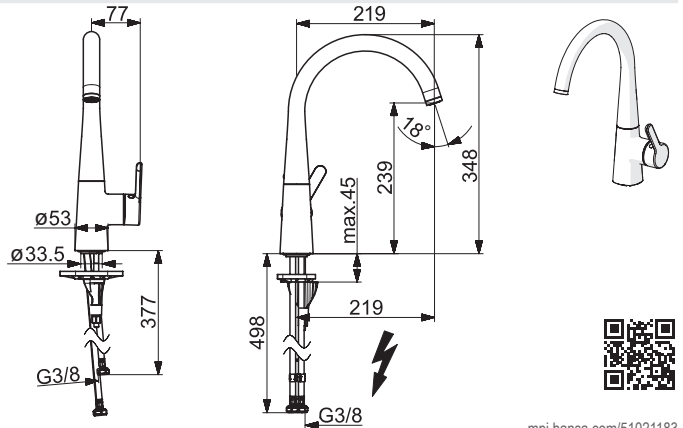

IP 55  
 AA 1.5 V Lithium x 2

**CE** (EMC 2014/30/EU)

[mpi.hansa.com/51372283](http://mpi.hansa.com/51372283)

**5102 1183**

EN 817  
 50 - 500 kPa  
 0.1 l/s (300 kPa)  
 300 kPa (0.1 l/s)  
 max. +90°C

[mpi.hansa.com/51021183](http://mpi.hansa.com/51021183)