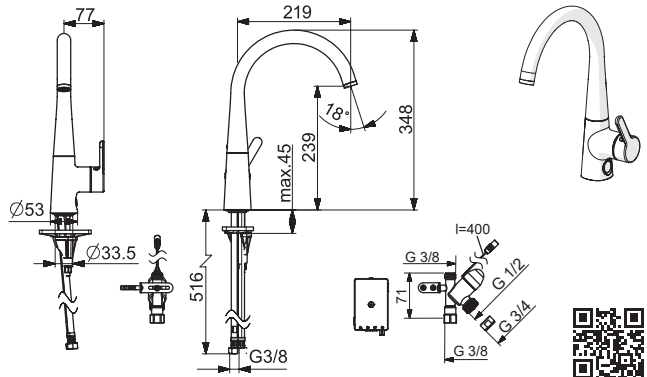

mpi.hansa.com/51382283