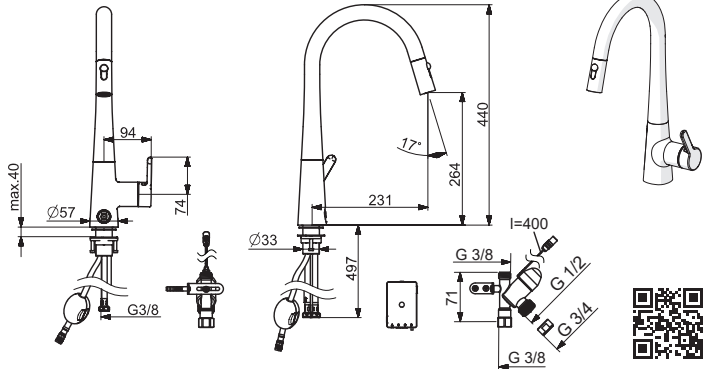

IP 55  
 AA 1.5 V Lithium x 2

**CE** (EMC 2014/30/EU)

[mpi.hansa.com/51372283](http://mpi.hansa.com/51372283)

**5102 1183**

EN 817  
 50 - 500 kPa  
 0.1 l/s (300 kPa)  
 300 kPa (0.1 l/s)  
 max. +90°C

[mpi.hansa.com/51021183](http://mpi.hansa.com/51021183)