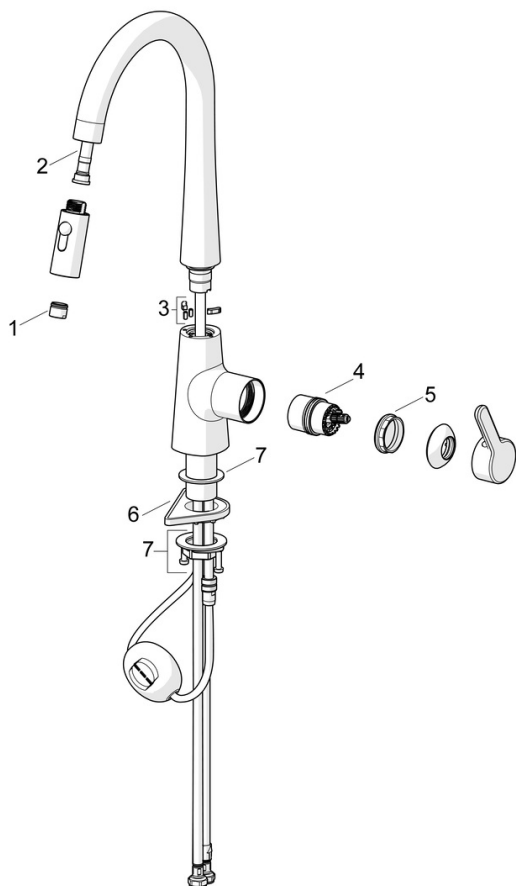

EAN: 4057304020186
static.hansa.com/5136228333

- Kuchyňa
- Jednopaková s bočným ovládaním
- Stojanková
- Čierna matná
- Otočné výtokové rameno, Model s vyťahovacou sprškou, Možnosť obmedzenia rozsahu otáčania
- Jedna ovládacia páka / rukoväť, Páka so symbolom teplej a studenej vody
- Funkcie pre nastavenie maximálnej teploty a prietoku vody
- \varnothing 40 mm keramická kartuša pre ovládanie teploty a prietoku vody
- Flexibilné pripojovacie hadičky
- 2-prúdová

Technické údaje

Vlastnosti prietoku

Prietok pri tlaku 3 bar	9.6 l/min
Pokles tlaku pri prietoku (0,2 l/s)	3 bar

Technické vlastnosti

Veľkosť DN (menovitý rozmer)	DN15
Dodávka teplej vody	max. +70°C
Pracovný tlak	0.5-10 bar
Spojovacia veľkosť	G3/8
Projection	231 mm
Spätná klapka (STN EN 1717)	EB
Materiál	Mosadz

Predpisy

Norma EN	EN 817
Trieda hlučnosti	I (ISO 3822)

Náhradné diely

SP51362283CLR

	Názov	Kód
01	Aerator	59914583
02	Sprchová hadica, L=1500, G1/2-M14x1	59914690
03	Obmedzovač, 60° / 0°	59914281
04	Kartuš	59914665
05	Prítlačná matica, M42x1,5, SW 38	59914128
06	Podložka	59910008
07	Upevňovací set	59913371