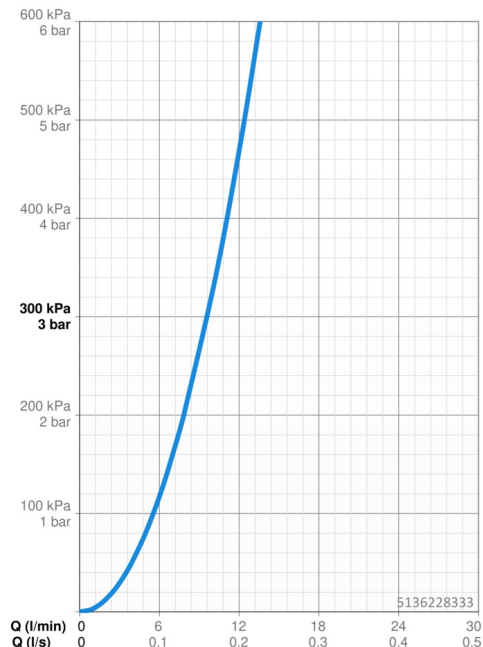

Technické údaje

Vlastnosti prietoku

Prietok pri tlaku 3 bar	9.6 l/min
Pokles tlaku pri prietoku (0,2 l/s)	3 bar

Technické vlastnosti

Veľkosť DN (menovitý rozmer)	DN15
Dodávka teplej vody	max. +70°C
Pracovný tlak	0.5-10 bar
Spojovacia veľkosť	G3/8
Projection	231 mm
Spätná klapka (STN EN 1717)	EB
Materiál	Mosadz

Predpisy

Norma EN	EN 817
Trieda hlučnosti	I (ISO 3822)