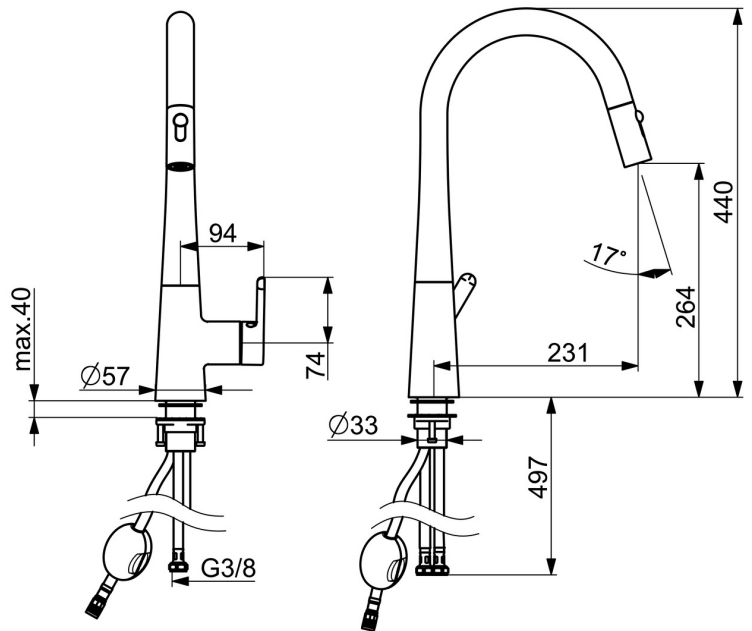

EAN: 4057304020186
static.hansa.com/5136228333

- Kuchyňa
- Jednopaková s bočným ovládaním
- Stojanková
- Čierna matná
- Otočné výtokové rameno, Model s vyťahovacou sprškou, Možnosť obmedzenia rozsahu otáčania
- Jedna ovládacia páka / rukoväť, Páka so symbolom teplej a studenej vody
- Funkcie pre nastavenie maximálnej teploty a prietoku vody
- \varnothing 40 mm keramická kartuša pre ovládanie teploty a prietoku vody
- Flexibilné pripojovacie hadičky
- 2-prúdová

Technické údaje

Vlastnosti prietoku

Prietok pri tlaku 3 bar	9.6 l/min
Pokles tlaku pri prietoku (0,2 l/s)	3 bar

Technické vlastnosti

Veľkosť DN (menovitý rozmer)	DN15
Dodávka teplej vody	max. +70°C
Pracovný tlak	0.5-10 bar
Spojovacia veľkosť	G3/8
Projection	231 mm
Spätná klapka (STN EN 1717)	EB
Materiál	Mosadz

Predpisy

Norma EN	EN 817
Trieda hlučnosti	I (ISO 3822)

Náhradné diely

SP51362283CLR

	Názov	Kód
01	Aerator	59914583
02	Sprchová hadica, L=1500, G1/2-M14x1	59914690
03	Obmedzovač, 60° / 0°	59914281
04	Kartuš	59914665
05	Prítlačná matica, M42x1,5, SW 38	59914128
06	Podložka	59910008
07	Upevňovací set	59913371