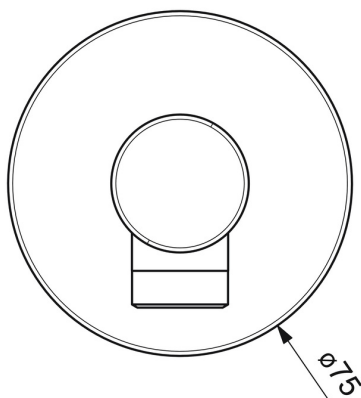

EAN: 4057304020124
static.hansa.com/5118017333

- Riešenia pre sprchy
- Príslušenstvo
- Nástenná montáž
- Čierna matná
- Nástenné pripojovacie koleno
- Spätný ventil (-y)
- Gulatá rozeta

Technické údaje

Technické vlastnosti

Veľkosť DN (menovitý rozmer)
Dodávka teplej vody
Pracovný tlak
Spojovacia veľkosť
Spätná klapka (STN EN 1717)

DN15
max. +80°C
0.5-10 bar
G1/2
EB