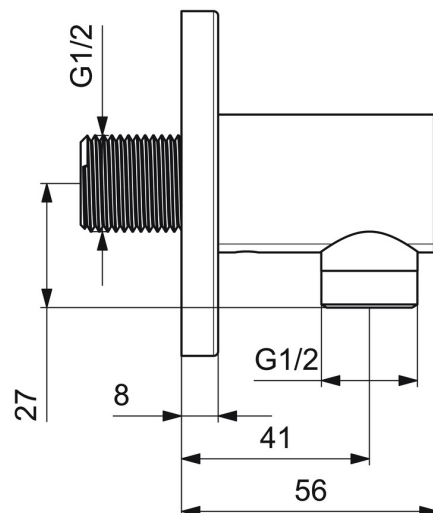

EAN: 4057304020124
static.hansa.com/5118017333

- Riešenia pre sprchy
- Príslušenstvo
- Nástenná montáž
- Čierna matná
- Nástenné pripojovacie koleno
- Spätný ventil (-y)
- Gulatá rozeta

Technické údaje

Technické vlastnosti

Veľkosť DN (menovitý rozmer)
Dodávka teplej vody
Pracovný tlak
Spojovacia veľkosť
Spätná klapka (STN EN 1717)

DN15
max. +80°C
0.5-10 bar
G1/2
EB